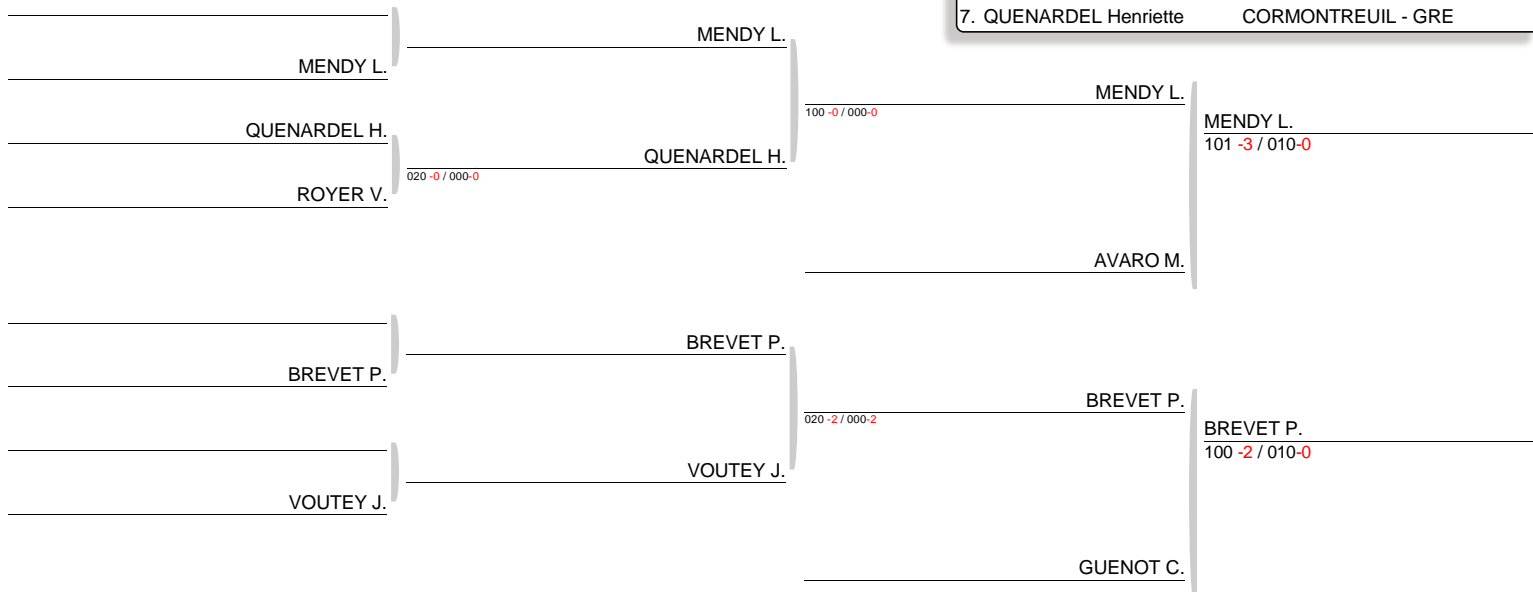

Coupe de France Juniors - Institut du Judo
TABLEAU (Le10-12-2016)

Junior F +78kg

Nb. Judoka : 11
Tirage : 11-12-2016 08:18:37

CLASSEMENT

- | | |
|------------------------|----------------------|
| 1. DUPUY Morgane | JC VERMELLES - HDF |
| 2. FERREIRA Fiona | JO 4 VALLEES - ARA |
| 3. MENDY Lea | JC GRAND ROUEN - NOR |
| 3. BREVET Pauline | BARBARIANS JC - ARA |
| 5. GUENOT Constance | OJA 62 - HDF |
| 5. AVARO Marthe | ACQUIGNY JUDO - NOR |
| 7. VOUTEY Justine | ALLIANCE JUDO - BFC |
| 7. QUENARDEL Henriette | CORMONTREUIL - GRE |