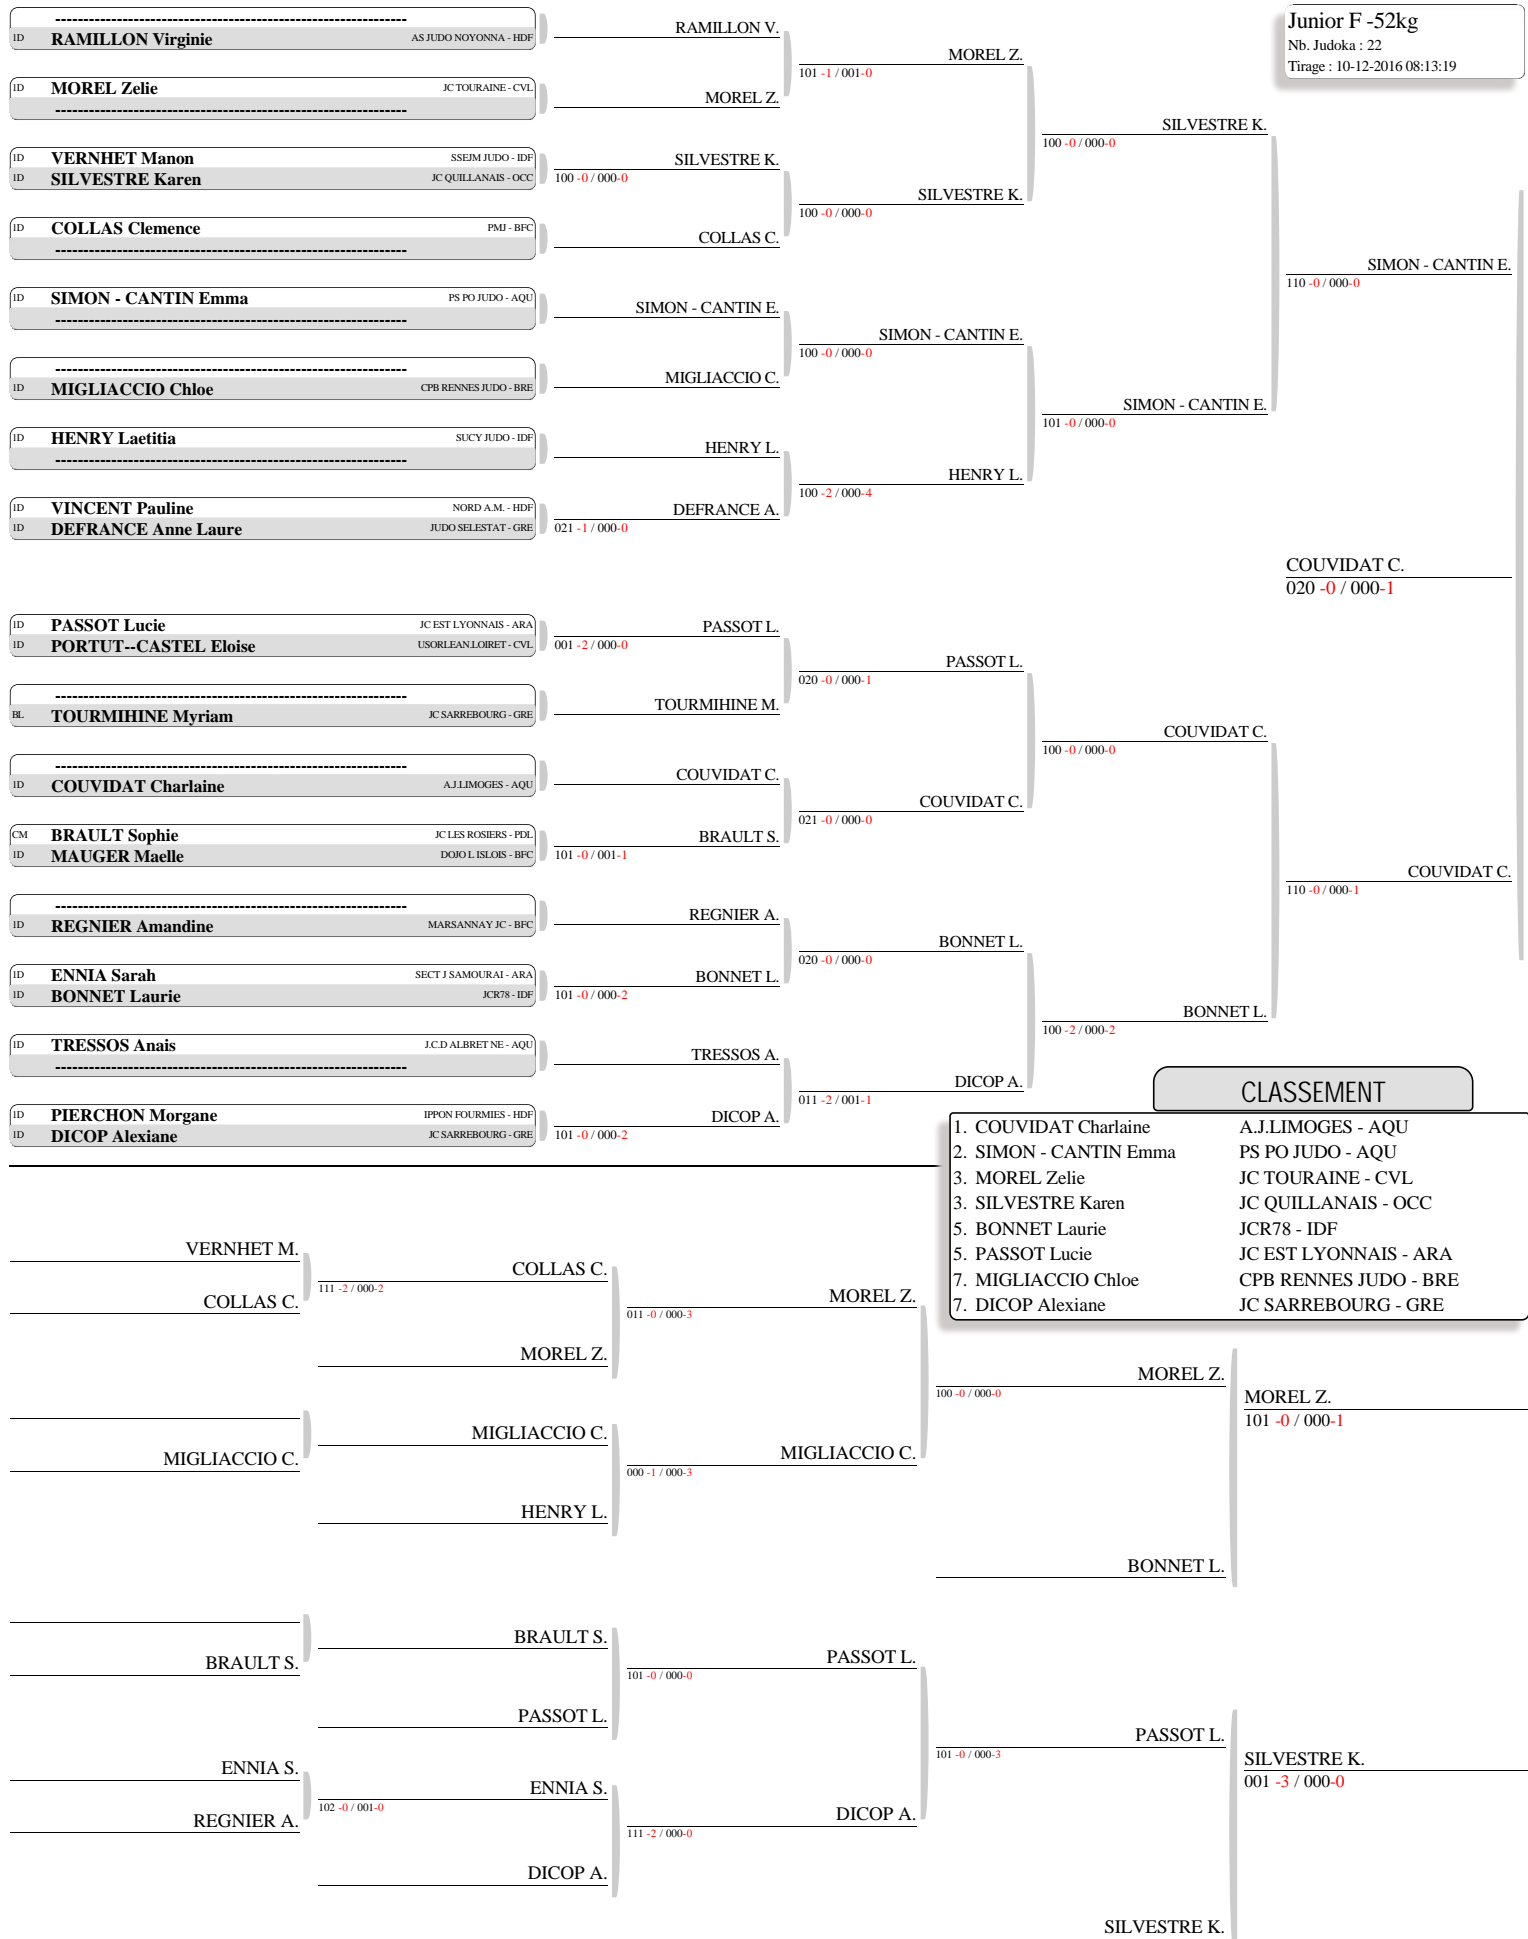

Coupe de France Juniors - Institut du Judo
TABLEAU (Le10-12-2016)

Junior F -52kg

Nb. Judoka : 22

Tirage : 10-12-2016 08:13:19