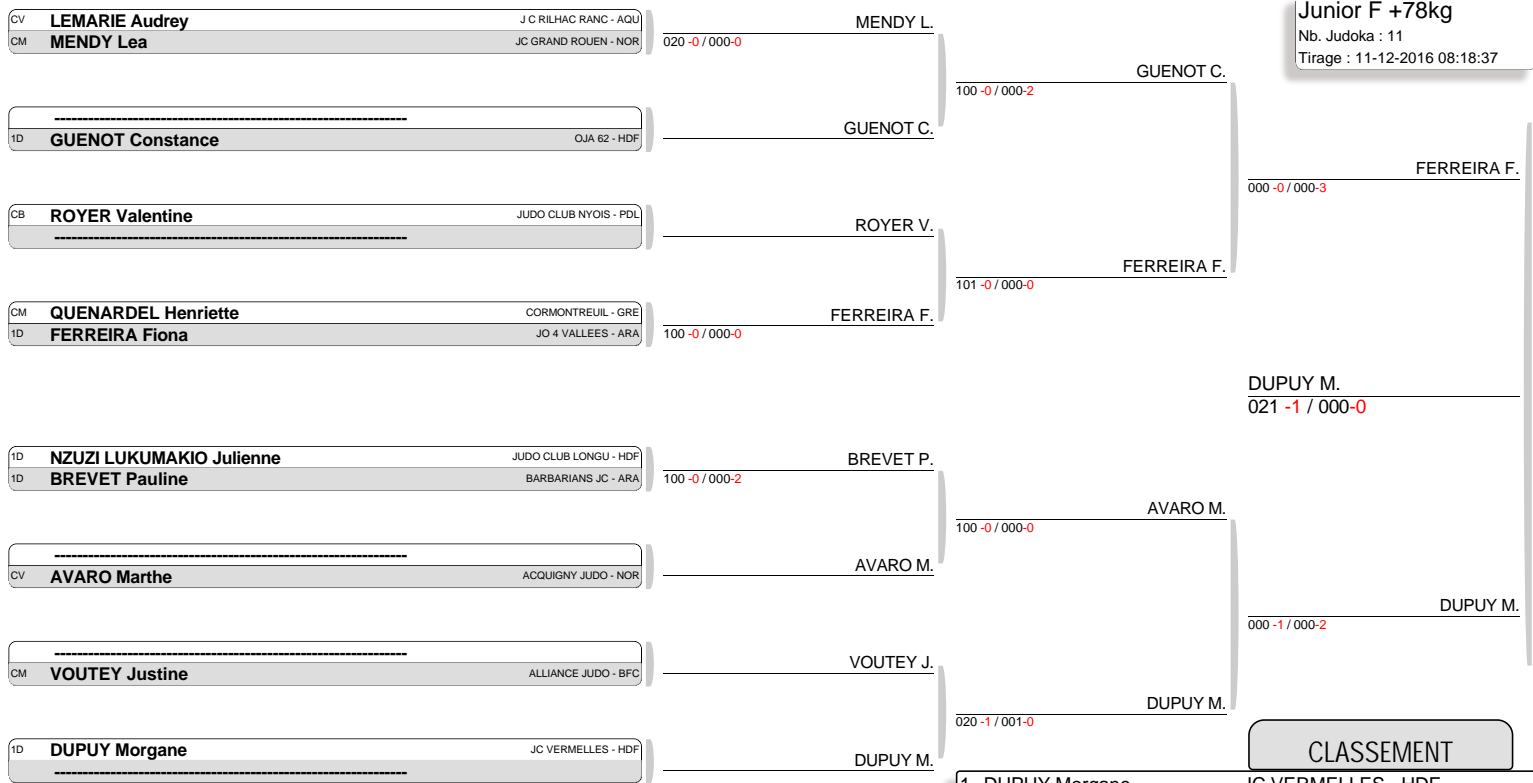

Coupe de France Juniors - Institut du Judo
TABLEAU (Le10-12-2016)

Junior F +78kg

Nb. Judoka : 11
Tirage : 11-12-2016 08:18:37