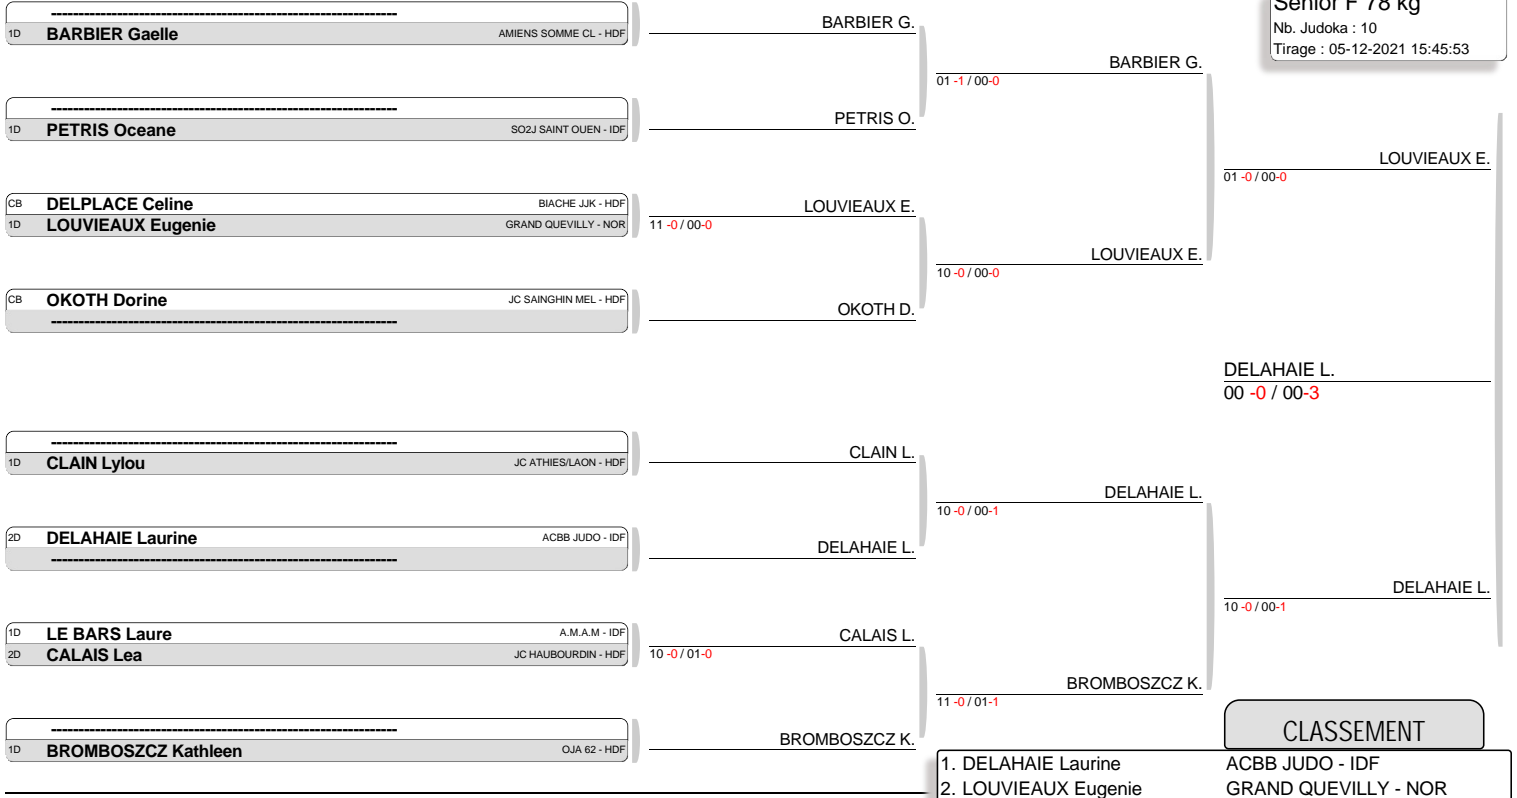

TOURNOI FEMININ LABEL A SENIORS - SALLE LEO LAGRA NGE
TABLEAU (Le05-12-2021)

Senior F 78 kg
Nb. Judoka : 10
Tirage : 05-12-2021 15:45:53