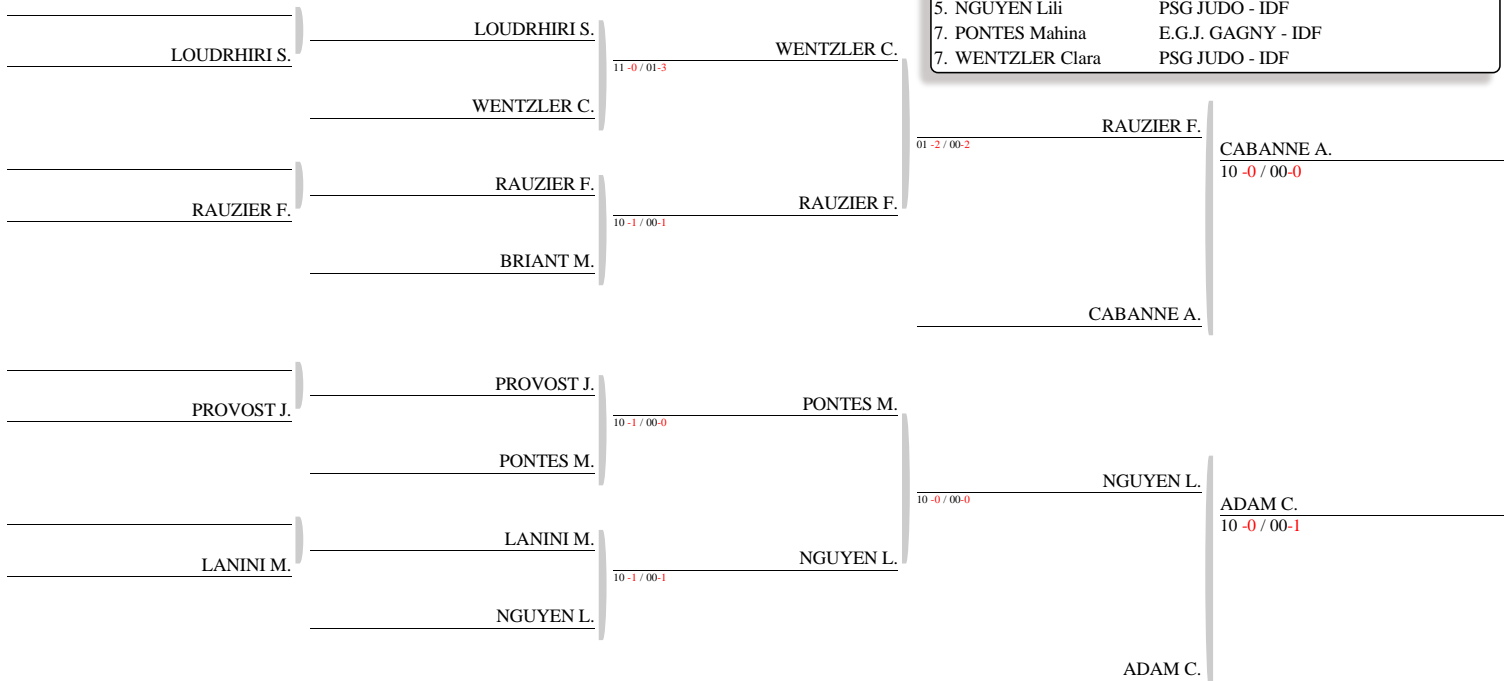

CLASSEMENT

1. YVIN Cloe
  SGS - IDF
2. LUCIANO Frederica
  AKIYAMA SETTIMO (ITA) - ITA
3. CABANNE Aureore
  SGS - IDF
3. ADAM Chloe
  SGS - IDF
5. RAUZIER Fantine
  J.C.MAISONS ALF - IDF
5. NGUYEN Lili
  PSG JUDO - IDF
7. PONTES Mahina
  E.G.J. GAGNY - IDF
7. WENTZLER Clara
  PSG JUDO - IDF