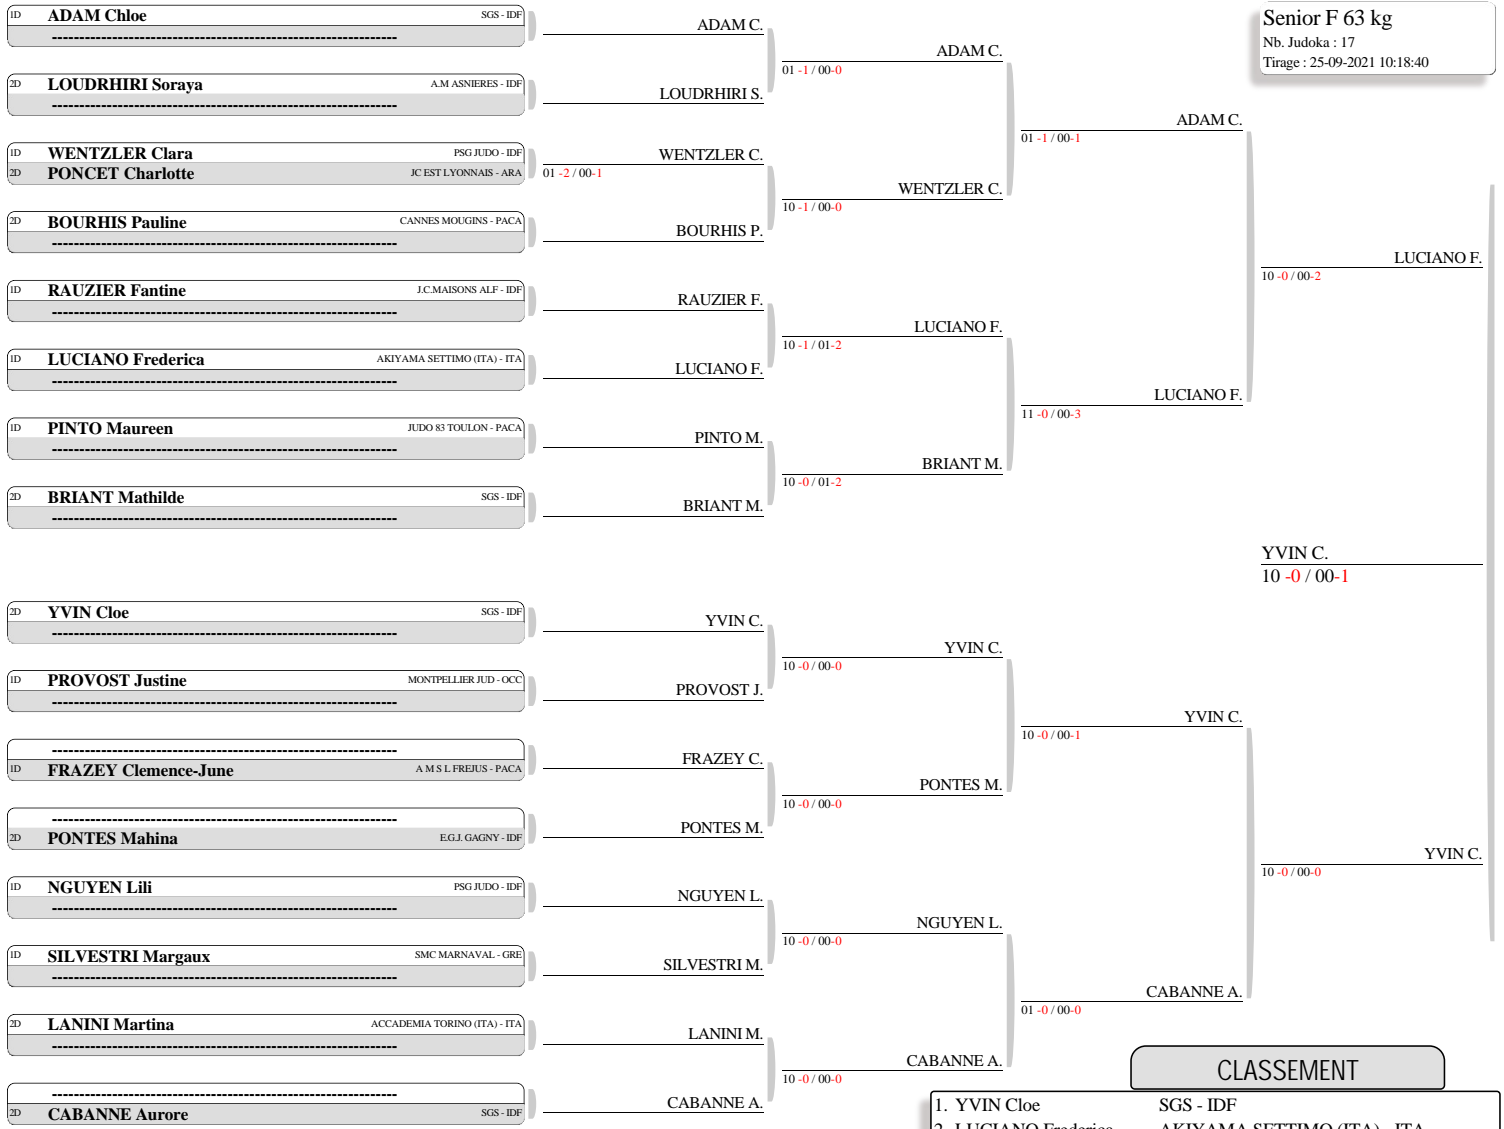

CLASSEMENT

1. YVIN Cloe
  SGS - IDF
2. LUCIANO Frederica
  AKIYAMA SETTIMO (ITA) - ITA
3. CABANNE Aureore
  SGS - IDF
3. ADAM Chloe
  SGS - IDF
5. RAUZIER Fantine
  J.C.MAISONS ALF - IDF
5. NGUYEN Lili
  PSG JUDO - IDF
7. PONTES Mahina
  E.G.J. GAGNY - IDF
7. WENTZLER Clara
  PSG JUDO - IDF