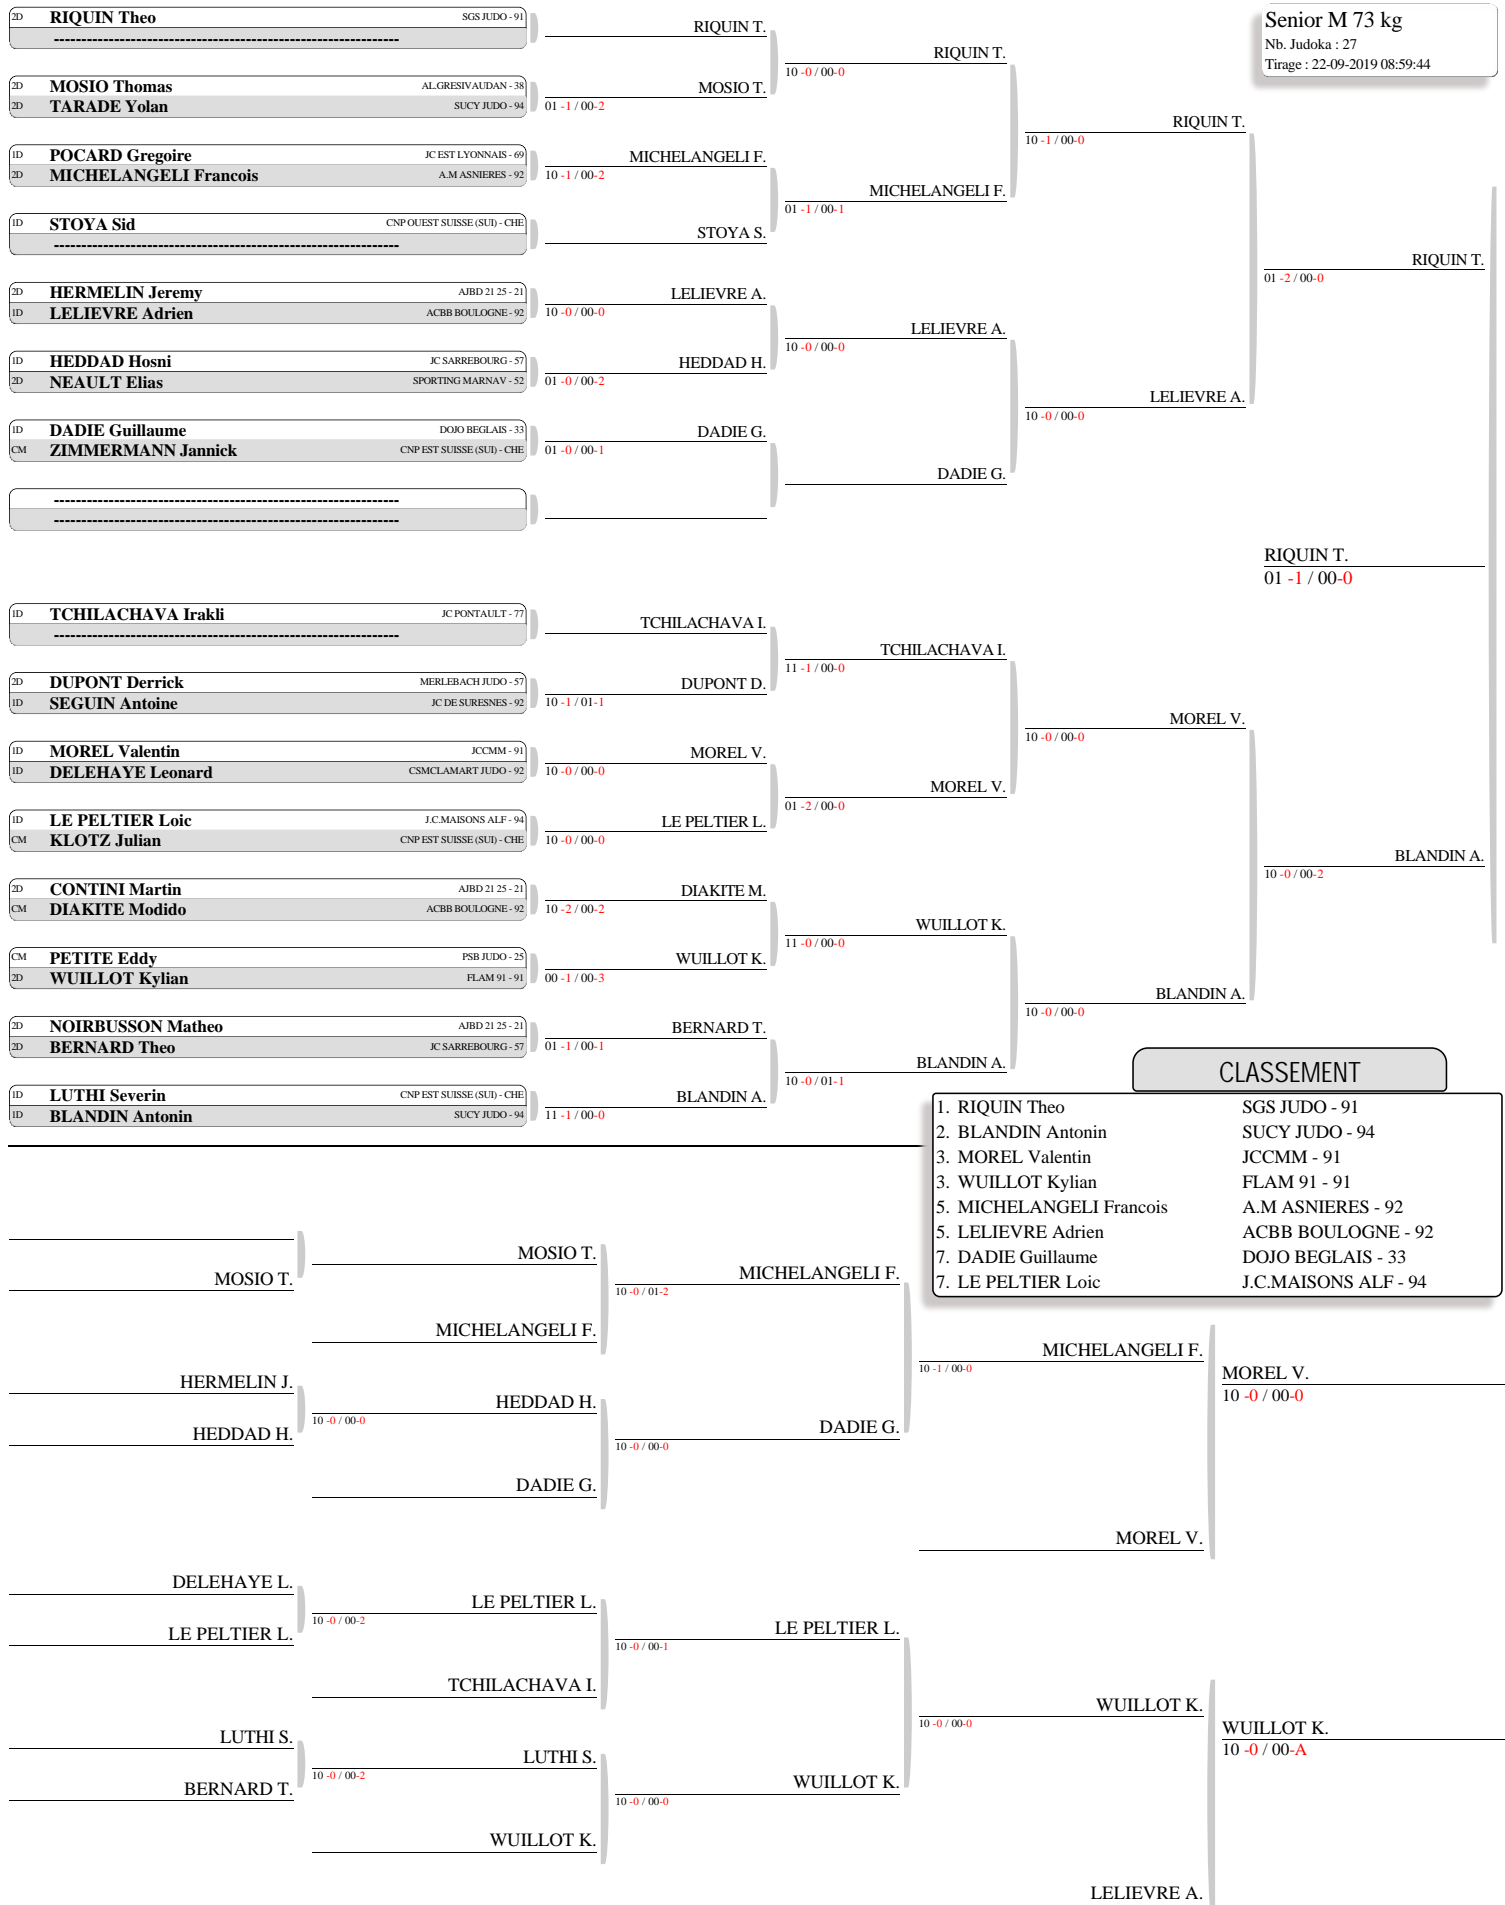

OPEN BOURGOGNE FRANCHE COMTE SENIORS BELFORT - BELFORT
TABLEAU (Le22-09-2019)

OPEN BOURGOGNE FRANCHE COMTE SENIORS BELFORT - BELFORT
TABLEAU (Le22-09-2019)

ID	Nom	Club	Opposant	Score	Opposant	Score	Opposant	Score	Opposant	Score
2D	ALLICHE Sabri	SGS JUDO - 91	ALLICHE S.		ALLICHE S.		ALLICHE S.		ALLICHE S.	
2D	HEILI Mathieu	VOSGES DU NORD - 67	JACQUES J.	10 - 1 / 00 - 0	JACQUES J.		JACQUES J.		JACQUES J.	
2D	JACQUES Jean Sebastien	JC PONTAULT - 77	JACQUES J.	10 - 0 / 00 - 0	JACQUES J.		JACQUES J.		JACQUES J.	
2D	LEBEL Gwendal	SPORTING MARNAY - 52	GREGOIRE C.	10 - 0 / 00 - 0	GREGOIRE C.		GREGOIRE C.		GREGOIRE C.	
2D	GREGOIRE Christophe	JCCMM - 91	GREGOIRE C.	10 - 0 / 00 - 0	GREGOIRE C.		GREGOIRE C.		GREGOIRE C.	
2D	FAVRE Guillaume	CNP OUEST SUISSE (SUI) - CHE	PAVE G.	10 - 0 / 00 - 0	PAVE G.		PAVE G.		PAVE G.	
2D	PAVE Guillaume	AIBD 21 25 - 21	PAVE G.	10 - 0 / 00 - 0	PAVE G.		PAVE G.		PAVE G.	
2D	MISSARA Ales	ACS PEUGEOT MUL - 68	LABORDE M.	10 - 0 / 00 - 0	LABORDE M.		LABORDE M.		LABORDE M.	
2D	LABORDE Max	JCCMM - 91	LABORDE M.	10 - 0 / 00 - 0	LABORDE M.		LABORDE M.		LABORDE M.	
2D	CAUMONT Florian	JC SARREBOURG - 57	CAUMONT F.	10 - 0 / 00 - 1	CAUMONT F.		CAUMONT F.		CAUMONT F.	
2D	LANDAU Charly	SGS JUDO - 91	LANDAU C.	10 - 0 / 00 - 2	LANDAU C.		LANDAU C.		LANDAU C.	
2D	L HERBIER Lou	ACBB BOULOGNE - 92	LANDAU C.	10 - 0 / 00 - 2	LANDAU C.		LANDAU C.		LANDAU C.	
2D	VAVRECKA David	SUISSE (SUI) - CHE	VAVRECKA D.	10 - 0 / 01 - 0	VAVRECKA D.		VAVRECKA D.		VAVRECKA D.	
2D	RUBEL PARIILLON Arthur	MOTTE SERVOLEX - 73	VAVRECKA D.	10 - 0 / 01 - 0	VAVRECKA D.		VAVRECKA D.		VAVRECKA D.	
2D	KHALATIAN Armann	SGS JUDO - 91	KHALATIAN A.	10 - 1 / 00 - 0	KHALATIAN A.		KHALATIAN A.		KHALATIAN A.	
2D	ARNOULD Baptiste	ETIVAL CLAIREFO - 88	ARNOULD B.	01 - 2 / 00 - 0	ARNOULD B.		ARNOULD B.		ARNOULD B.	
2D	TYBURN William	JC WISSEMBOURG - 67	ARNOULD B.	01 - 2 / 00 - 0	ARNOULD B.		ARNOULD B.		ARNOULD B.	
2D	TAMA Anthony	CSMCLAMART JUDO - 92	TAMA A.	10 - 1 / 00 - 2	TAMA A.		TAMA A.		TAMA A.	
2D	MILLOT Guillaume	JC EST LYONNAIS - 69	GILLET H.	10 - 0 / 00 - 2	GILLET H.		GILLET H.		GILLET H.	
2D	GILLET Hugo	JCCMM - 91	GILLET H.	10 - 0 / 00 - 2	GILLET H.		GILLET H.		GILLET H.	
2D	FORAY Alexis	AJ 54 - 54	GRANDHOMME L.	01 - 0 / 00 - 1	GRANDHOMME L.		GRANDHOMME L.		GRANDHOMME L.	
2D	GRANDHOMME Lucien	JCCMM - 91	GRANDHOMME L.	01 - 0 / 00 - 1	GRANDHOMME L.		GRANDHOMME L.		GRANDHOMME L.	
2D	JARNO Yohann	JC SARREBOURG - 57	JARNO Y.	10 - 0 / 01 - 0	JARNO Y.		JARNO Y.		JARNO Y.	
2D	JOHNER Yannic	CNP EST SUISSE (SUI) - CHE	ROCHE D.	10 - 0 / 00 - 1	ROCHE D.		ROCHE D.		ROCHE D.	
2D	ROCHE Dylan	SGS JUDO - 91	ROCHE D.	10 - 0 / 00 - 1	ROCHE D.		ROCHE D.		ROCHE D.	
2D	GIVRE Cameron	OM JUDO - 13	GIVRE C.	11 - 1 / 00 - 0	GIVRE C.		GIVRE C.		GIVRE C.	
2D	LOUVET Raphael	JC DE SURESNES - 92	GIVRE C.	11 - 1 / 00 - 0	GIVRE C.		GIVRE C.		GIVRE C.	

Senior M 81 kg
Nb. Judoka : 27
Tirage : 22-09-2019 13:26:59

CLASSEMENT

1. KHALATIAN Armann	SGS JUDO - 91
2. LABORDE Max	JCCMM - 91
3. ROCHE Dylan	SGS JUDO - 91
3. TAMA Anthony	CSMCLAMART JUDO - 92
5. ALLICHE Sabri	SGS JUDO - 91
7. JACQUES Jean Sebastien	JC PONTAULT - 77
7. LANDAU Charly	SGS JUDO - 91
7. JARNO Yohann	JC SARREBOURG - 57

JACQUES J.	JACQUES J.	JACQUES J.	JACQUES J.
GREGOIRE C.	GREGOIRE C.	GREGOIRE C.	GREGOIRE C.
MISSARA A.	CAUMONT F.	LABORDE M.	LABORDE M.
CAUMONT F.	CAUMONT F.	LABORDE M.	LABORDE M.
LANDAU C.	LANDAU C.	LABORDE M.	LABORDE M.
ARNOULD B.	ARNOULD B.	TAMA A.	TAMA A.
TAMA A.	TAMA A.	TAMA A.	TAMA A.
JOHNER Y.	JOHNER Y.	JARNO Y.	JARNO Y.
GIVRE C.	JOHNER Y.	JARNO Y.	JARNO Y.
JARNO Y.	JARNO Y.	JARNO Y.	JARNO Y.
ALLICHE S.	ALLICHE S.	ALLICHE S.	ALLICHE S.