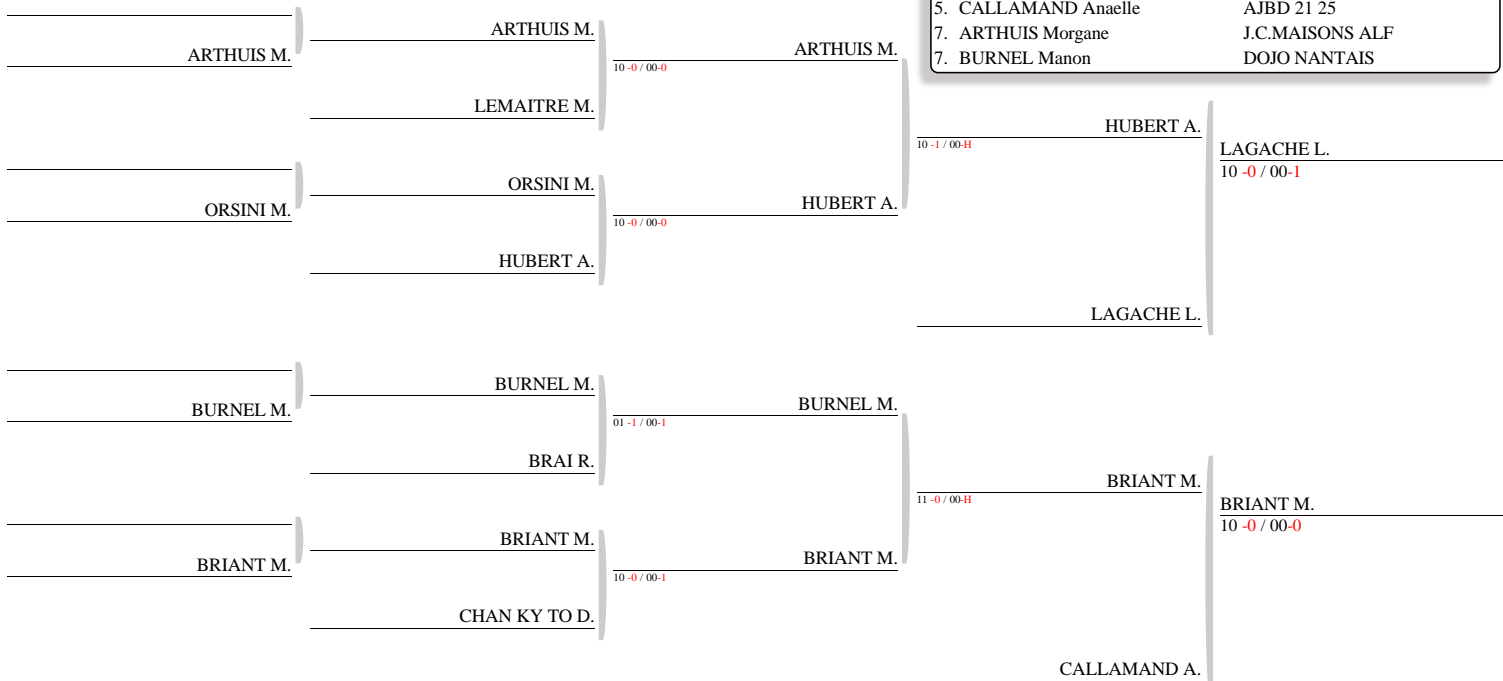

TOURNOI DE NOISY LE GRAND LABEL EXCELLENCE - NOISY LE GRAND
TABLEAU (Le12-10-2019)