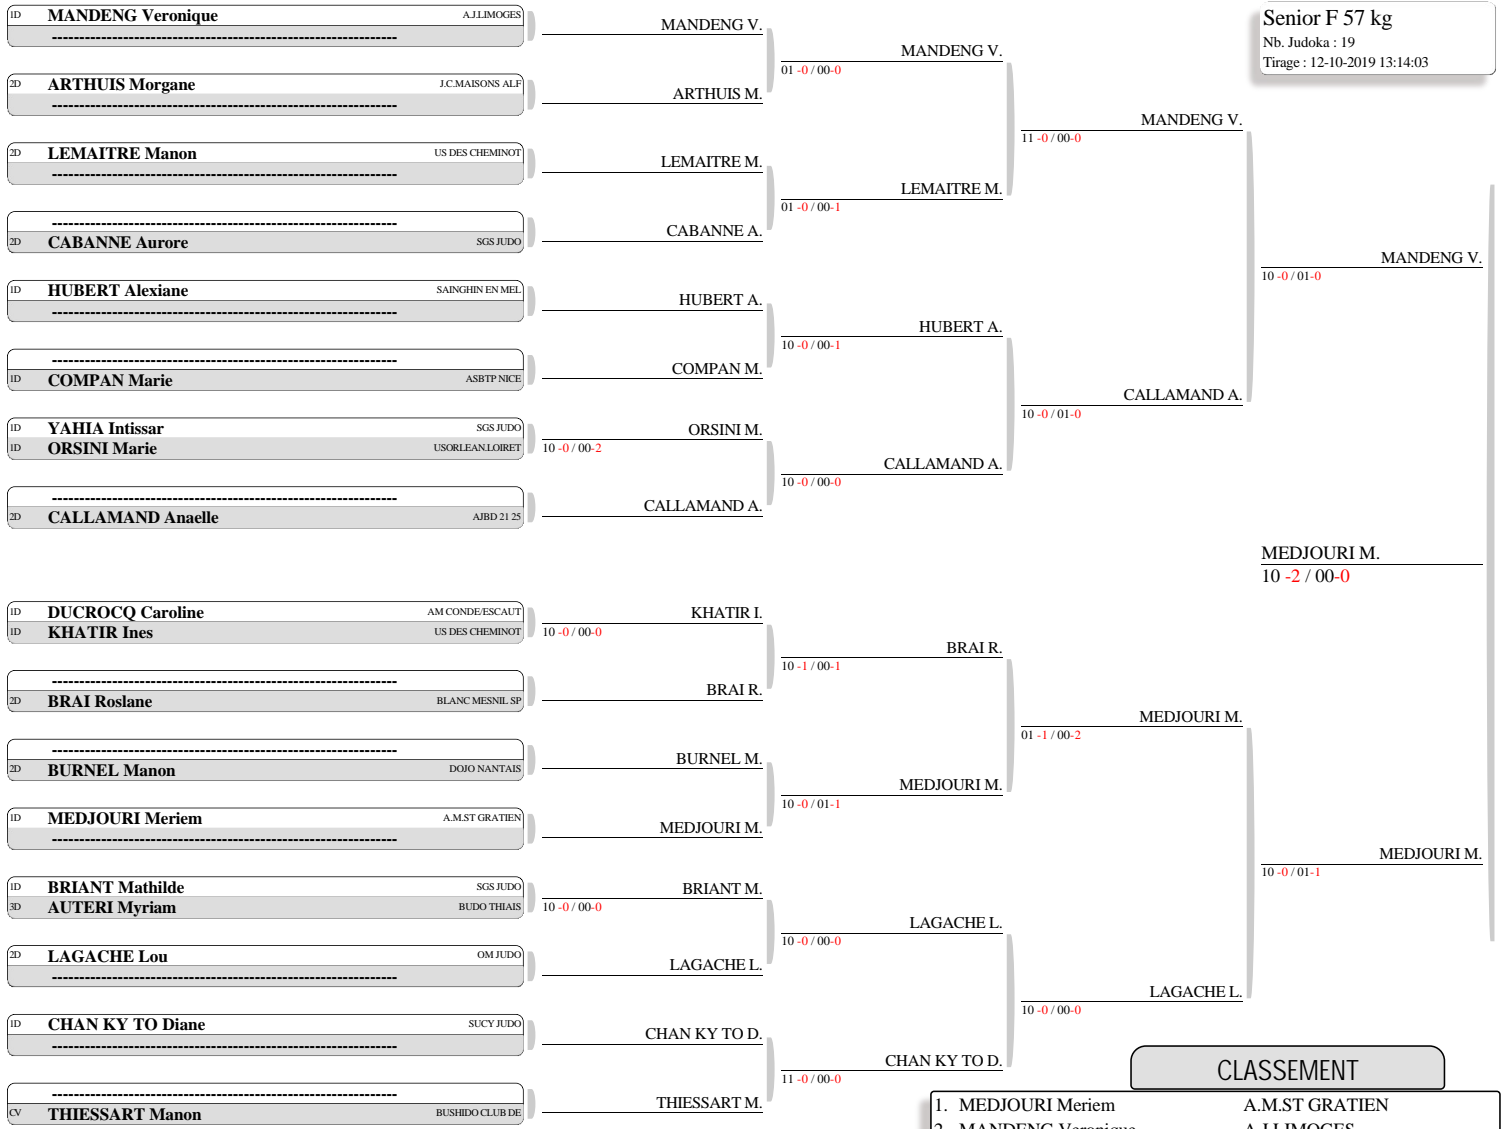

TOURNOI DE NOISY LE GRAND LABEL EXCELLENCE - NOISY LE GRAND
TABLEAU (Le12-10-2019)