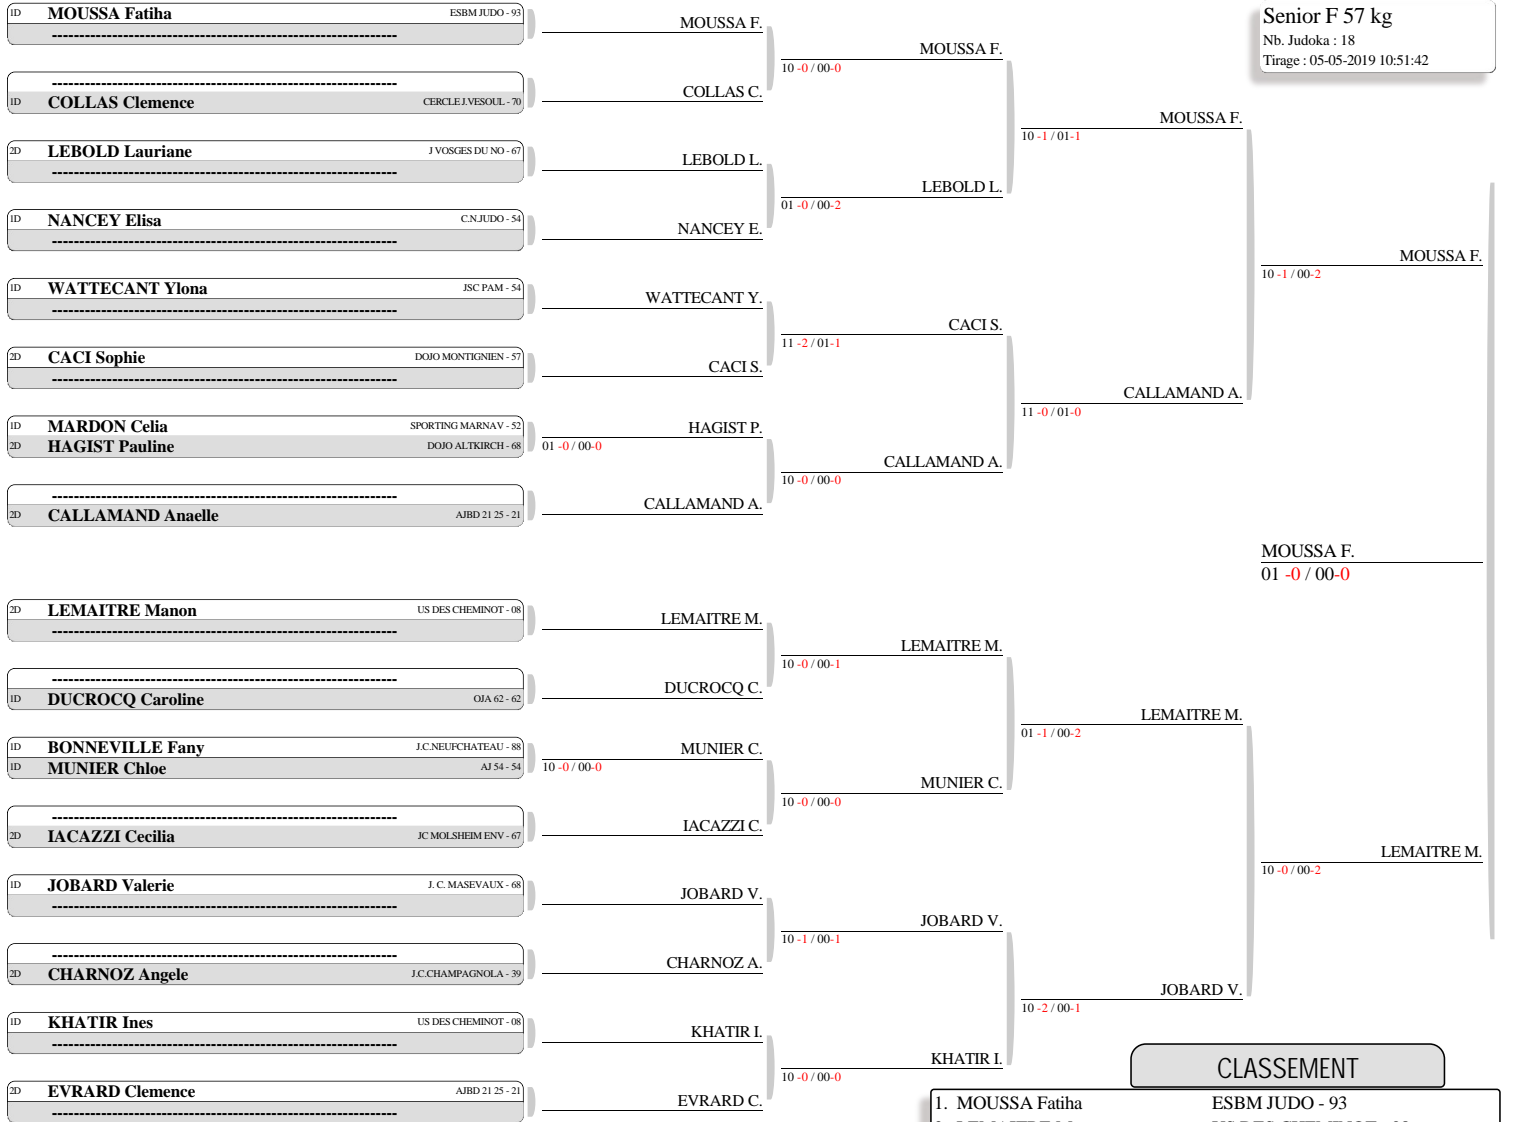

Senior F 57 kg
Nb. Judoka : 18
Tirage : 05-05-2019 10:51:42