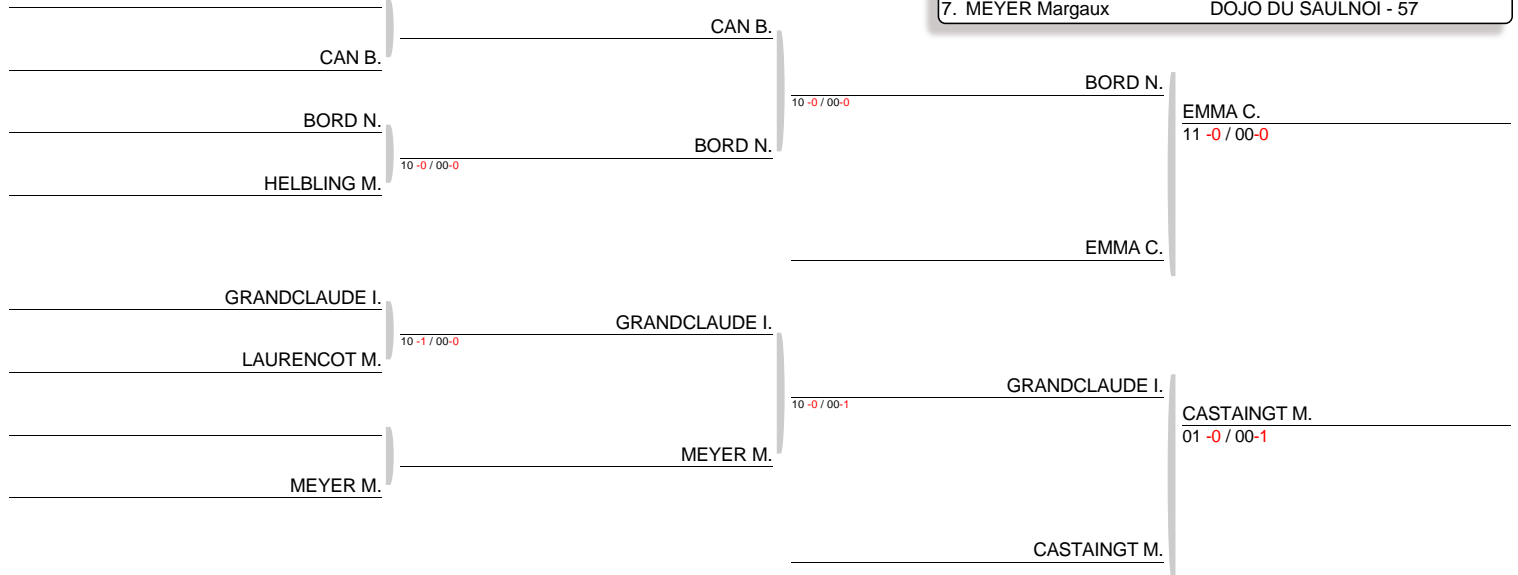

CLASSEMENT

1. GIL Mathilde	SPORTING MARNAV - 52
2. JUGE Aurianne	PMJ - 25
3. CASTAINGT Melanie	SGS JUDO - 91
4. EMMA Charlotte	KRAUTERGERSHEIM - 67
5. BORD Nadine	JCEVLAUTERBOURG - 67
5. GRANDCLAUDE Ines	JCEVLAUTERBOURG - 67
7. CAN Berin	REICHSHOFFEN - 67
7. MEYER Margaux	DOJO DU SAULNOI - 57