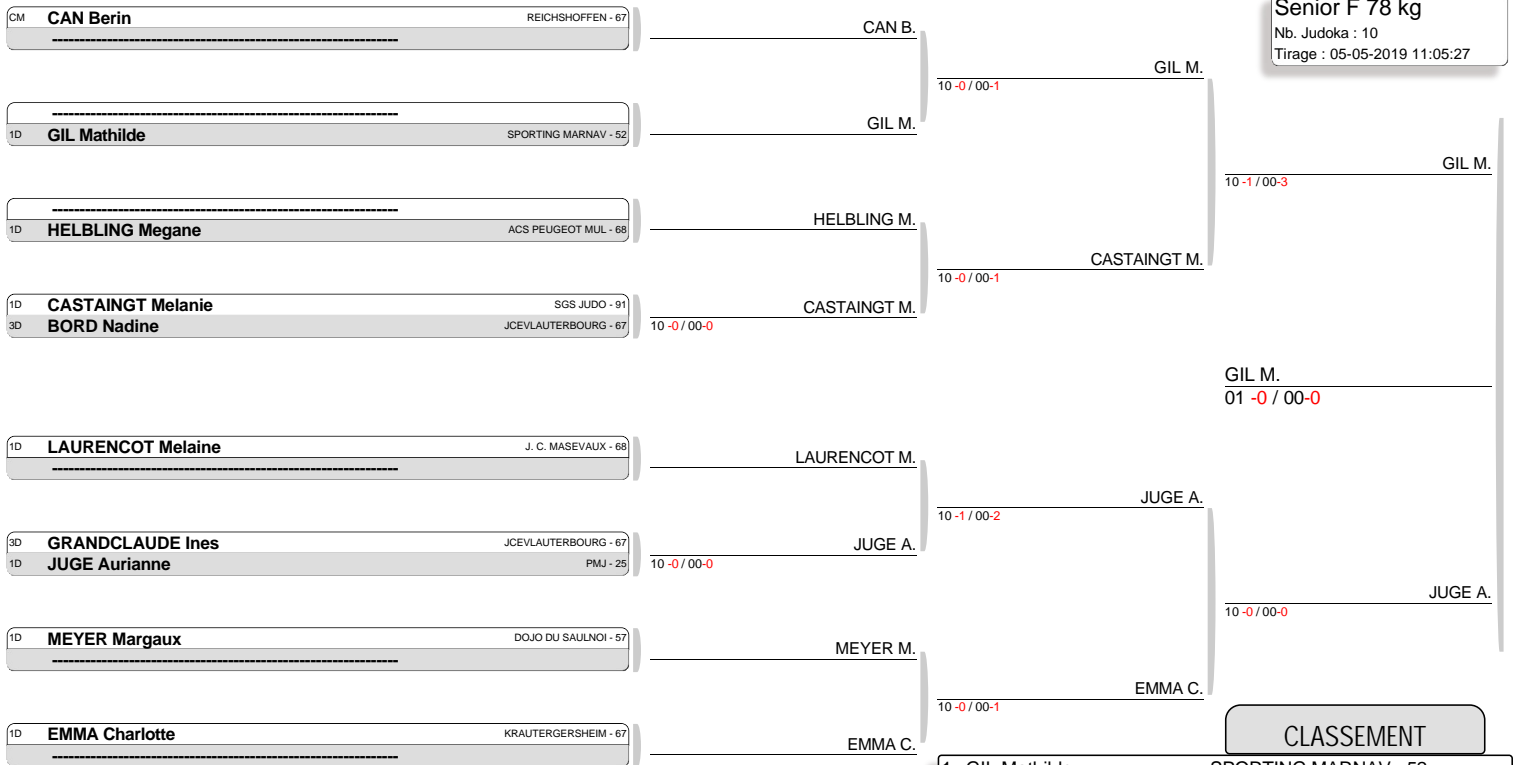

CLASSEMENT

1. GIL Mathilde	SPORTING MARNAV - 52
2. JUGE Aurianne	PMJ - 25
3. CASTAINGT Melanie	SGS JUDO - 91
4. EMMA Charlotte	KRAUTERGERSHEIM - 67
5. BORD Nadine	JCEVLAUTERBOURG - 67
5. GRANDCLAUDE Ines	JCEVLAUTERBOURG - 67
7. CAN Berin	REICHSHOFFEN - 67
7. MEYER Margaux	DOJO DU SAULNOI - 57