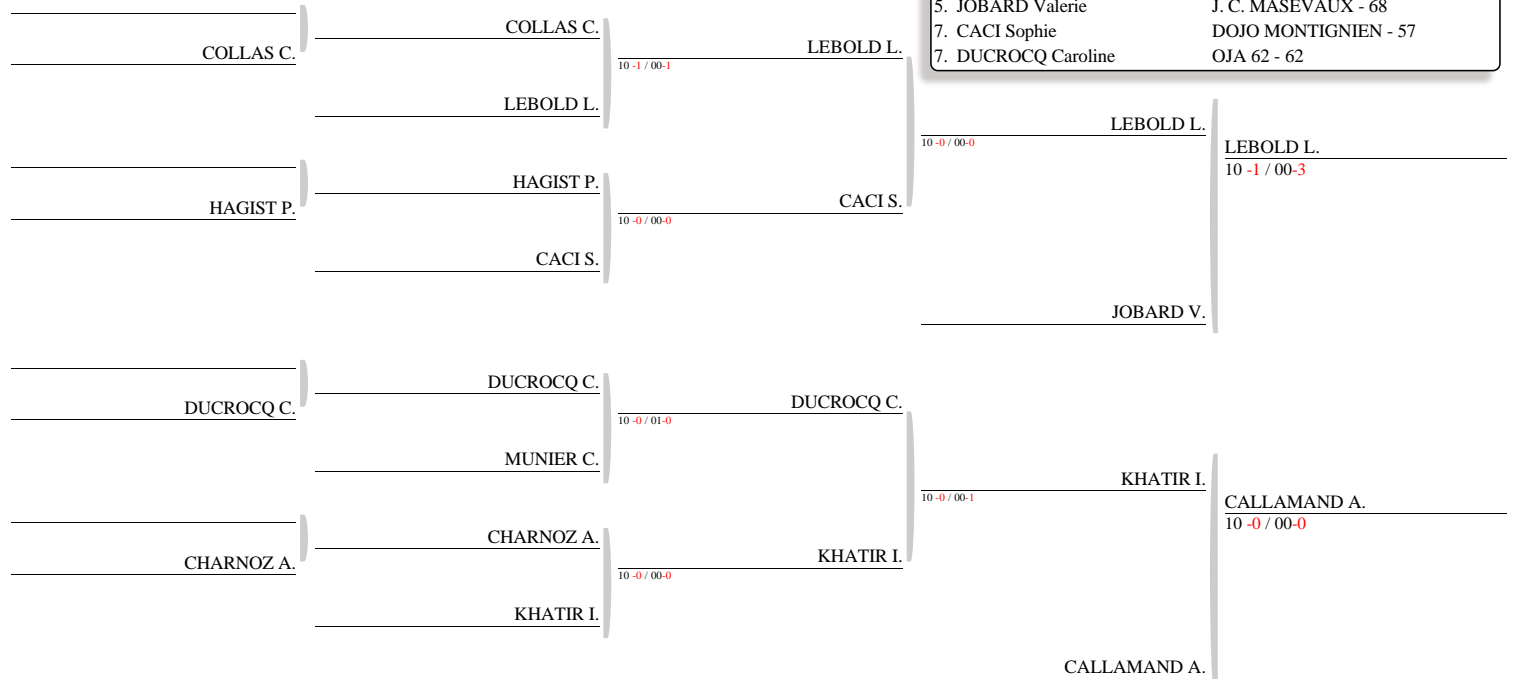

CLASSEMENT

1. MOUSSA Fatiha (ESBM JUDO - 93)
2. LEMAITRE Manon (US DES CHEMINOT - 08)
3. LEBOLD Lauriane (J VOSGES DU NO - 67)
4. CALLAMAND Anaëlle (AJBD 21 25 - 21)
5. KHATIR Ines (US DES CHEMINOT - 08)
6. JOBARD Valerie (J. C. MASEVAUX - 68)
7. CACI Sophie (DOJO MONTIGNIEN - 57)
8. DUCROCQ Caroline (OJA 62 - 62)