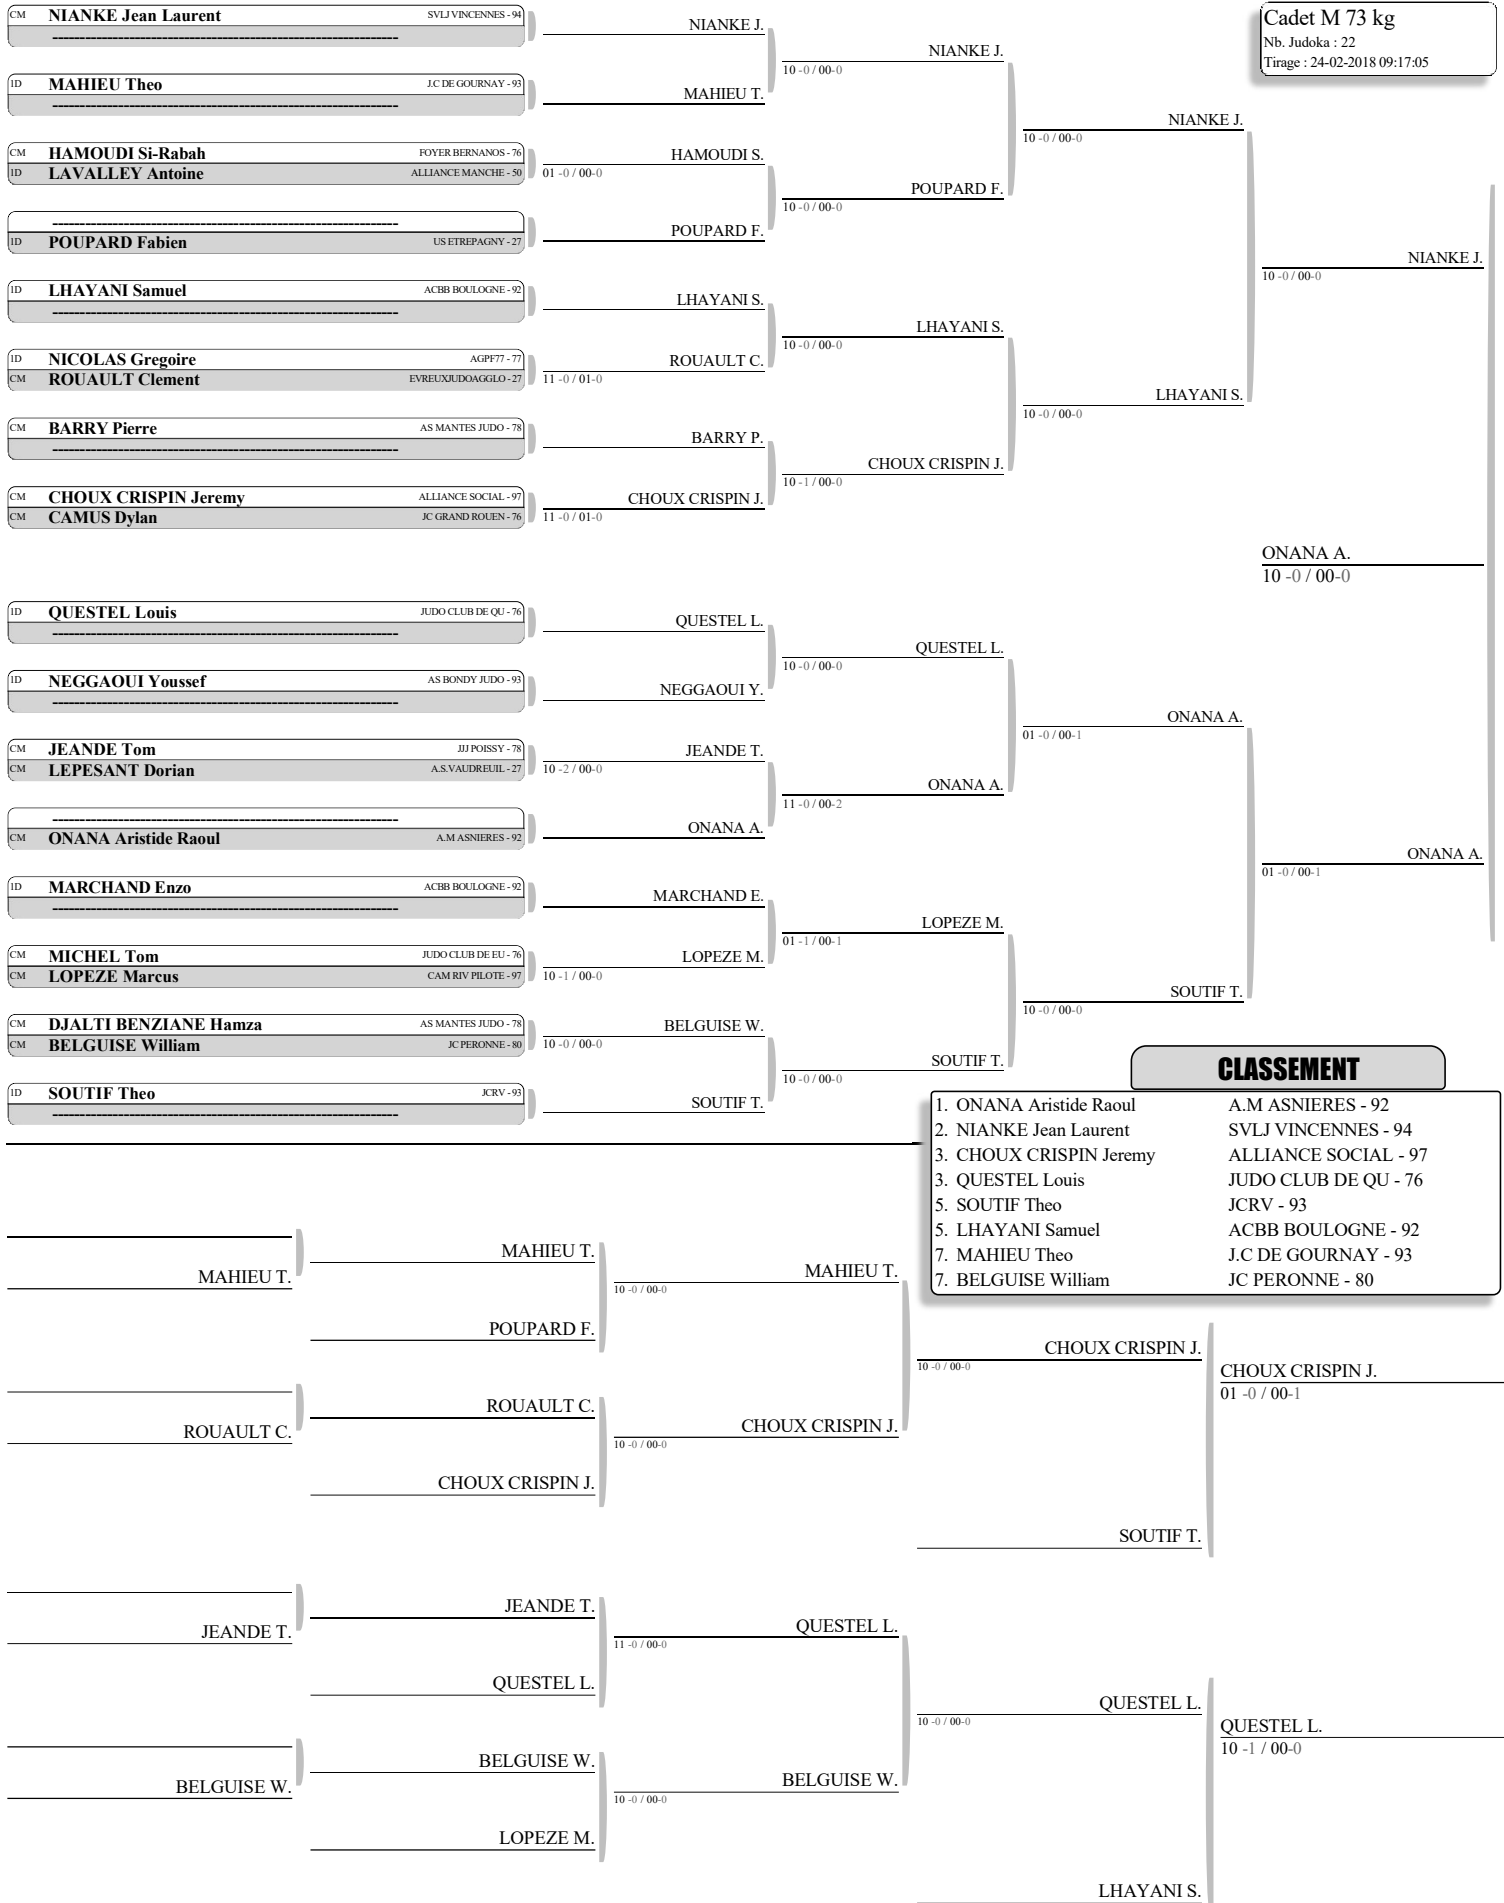

1/2 FINALE CHPT FRANCE CADETS NORMANDIE - Forges les eaux
TABLEAU (Le24-02-2018)

Cadet M 73 kg
Nb. Judoka : 22
Tirage : 24-02-2018 09:17:05

CLASSEMENT

1. ONANA Aristide Raoul	A.M ASNIERES - 92
2. NIANKE Jean Laurent	SVLJ VINCENNES - 94
3. CHOUX CRISPIN Jeremy	ALLIANCE SOCIAL - 97
4. QUESTEL Louis	JUDO CLUB DE QU - 76
5. SOUTIF Theo	JCRV - 93
6. LHAYANI Samuel	ACBB BOULOGNE - 92
7. MAHIEU Theo	J.C DE GOURNAY - 93
8. BELGUISE William	JC PERONNE - 80