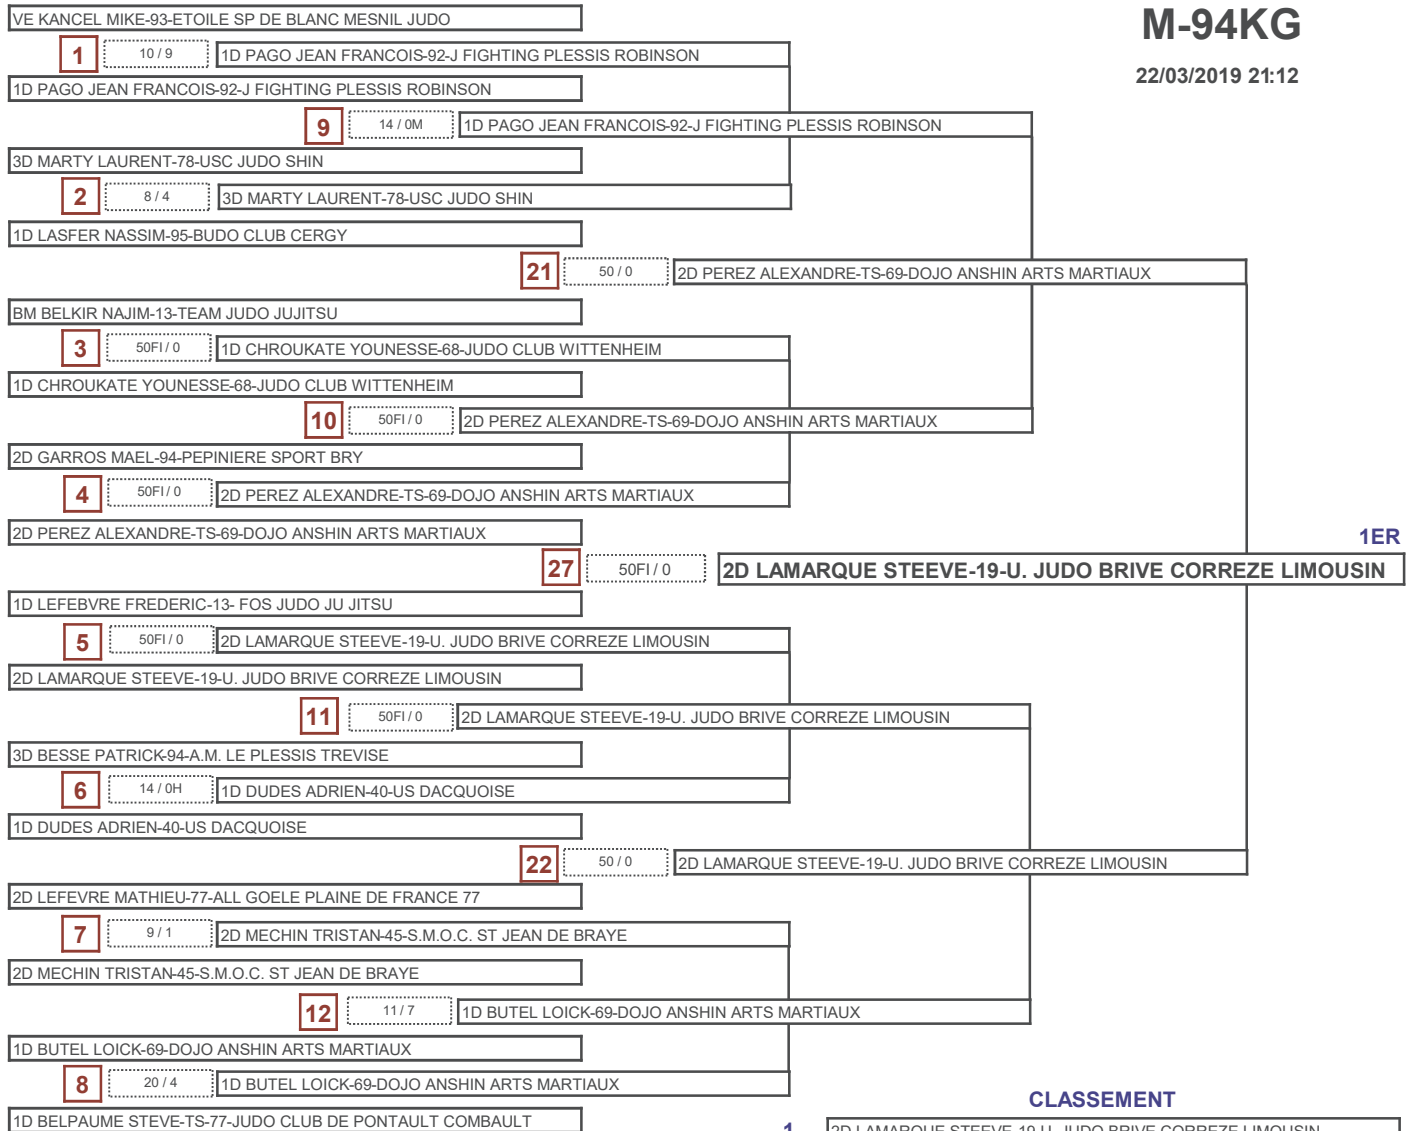

Catégorie

M-94KG

22/03/2019 21:12

1ER

CLASSEMENT

- 1- 2D LAMARQUE STEEVE-19-U. JUDO BRIVE CORREZE LIMOUSIN
- 2- 2D PEREZ ALEXANDRE-TS-69-DOJO ANSHIN ARTS MARTIAUX
- 3- 2D MECHIN TRISTAN-45-S.M.O.C. ST JEAN DE BRAYE
- 3- 2D LEFEVRE MATHIEU-77-ALL GOELE PLAINE DE FRANCE 77
- 5- 1D PAGO JEAN FRANCOIS-92-J FIGHTING PLESSIS ROBINSON
- 5- 1D BUTEL LOICK-69-DOJO ANSHIN ARTS MARTIAUX