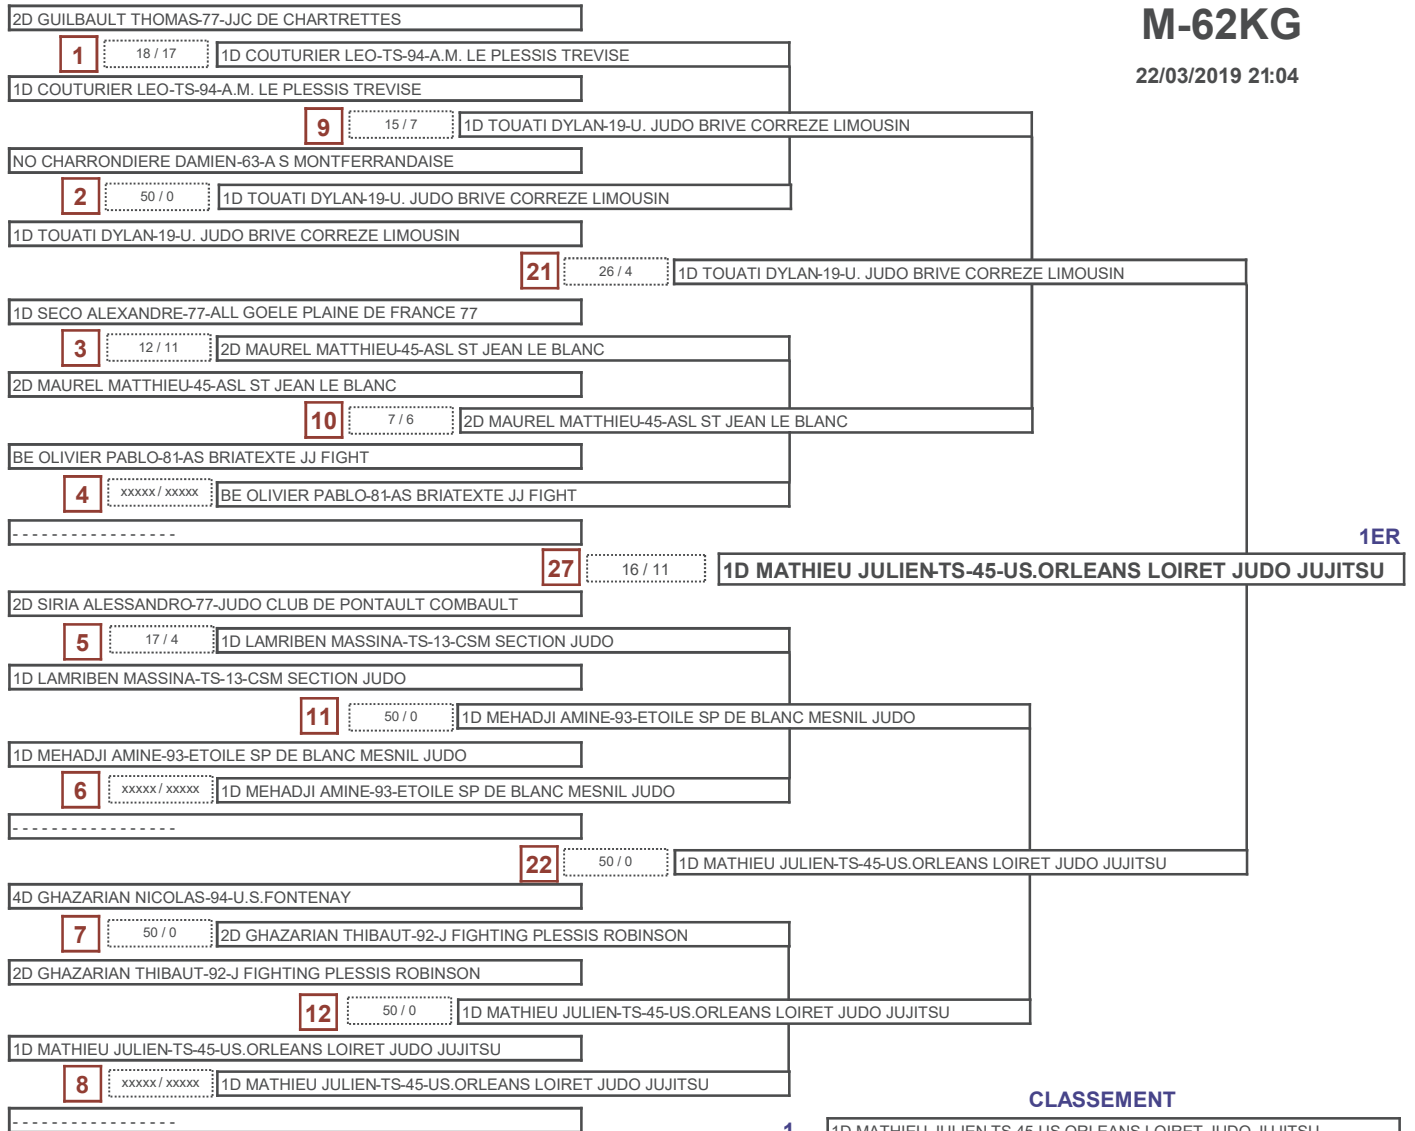

CHAMPIONNAT FRANCE SENIOR PUY EN VELAY 2019

Catégorie

M-62KG

22/03/2019 21:04

nb= 13 - combattants - repêchage intégral

CLASSEMENT

1-	1D MATHIEU JULIEN-TS-45-US.ORLEANS LOIRET JUDO JUJITSU
2-	1D TOUATI DYLAN-19-U. JUDO BRIVE CORREZE LIMOUSIN
3-	1D SECO ALEXANDRE-77-ALL GOELE PLAINE DE FRANCE 77
3-	1D COUTURIER LEO-TS-94-A.M. LE PLESSIS TREVISE
5-	1D MEHADJI AMINE-93-ETOILE SP DE BLANC MESNIL JUDO
5-	2D MAUREL MATTHIEU-45-ASL ST JEAN LE BLANC

R1

2D GUILBAULT THOMAS-77-JJC DE CHARTRETTES

R2 13 50 / 0 2D GUILBAULT THOMAS-77-JJC DE CHARTRETTES

NO CHARRONDIERE DAMIEN-63-A S MONTFERRANDAISE 17 50 / 0 2D GUILBAULT THOMAS-77-JJC DE CHARTRETTES

R11 1D LAMRIBEN MASSINA-TS-13-CSM SECTION JUDO

23

R3

1D SECO ALEXANDRE-77-ALL GOELE PLAINE DE FRANCE 77 14 / 7 1D SECO ALEXANDRE-77-ALL GOELE PLAINE DE FRANCE 77

R4 14 xxxxxx / xxxxxx 1D SECO ALEXANDRE-77-ALL GOELE PLAINE DE FRANCE 77

18 50 / 0 1D SECO ALEXANDRE-77-ALL GOELE PLAINE DE FRANCE 77

25

R12 2D GHAZARIAN THIBAUT-92-J FIGHTING PLESSIS ROBINSON

50FI / 0 1D SECO ALEXANDRE-77-ALL GOELE PLAINE DE FRANCE 77

3E

R5

2D SIRIA ALESSANDRO-77-JUDO CLUB DE PONTAULT COMBAULT

R6 15 xxxxxx / xxxxxx 2D SIRIA ALESSANDRO-77-JUDO CLUB DE PONTAULT COMBAULT

R21

1D MEHADJI AMINE-93-ETOILE SP DE BLANC MESNIL JUDO

19 13 / 2 1D COUTURIER LEO-TS-94-A.M. LE PLESSIS TREVISE

R9 1D COUTURIER LEO-TS-94-A.M. LE PLESSIS TREVISE

24

R7

4D GHAZARIAN NICOLAS-94-U.S.FONTENAY 15 / 4 1D COUTURIER LEO-TS-94-A.M. LE PLESSIS TREVISE

R8 16 xxxxxx / xxxxxx 4D GHAZARIAN NICOLAS-94-U.S.FONTENAY

20 18 / 14 BE OLIVIER PABLO-81-AS BRIATEXTE JJ FIGHT

26

R10 BE OLIVIER PABLO-81-AS BRIATEXTE JJ FIGHT

12 / 7 1D COUTURIER LEO-TS-94-A.M. LE PLESSIS TREVISE

3E

R22

2D MAUREL MATTHIEU-45-ASL ST JEAN LE BLANC