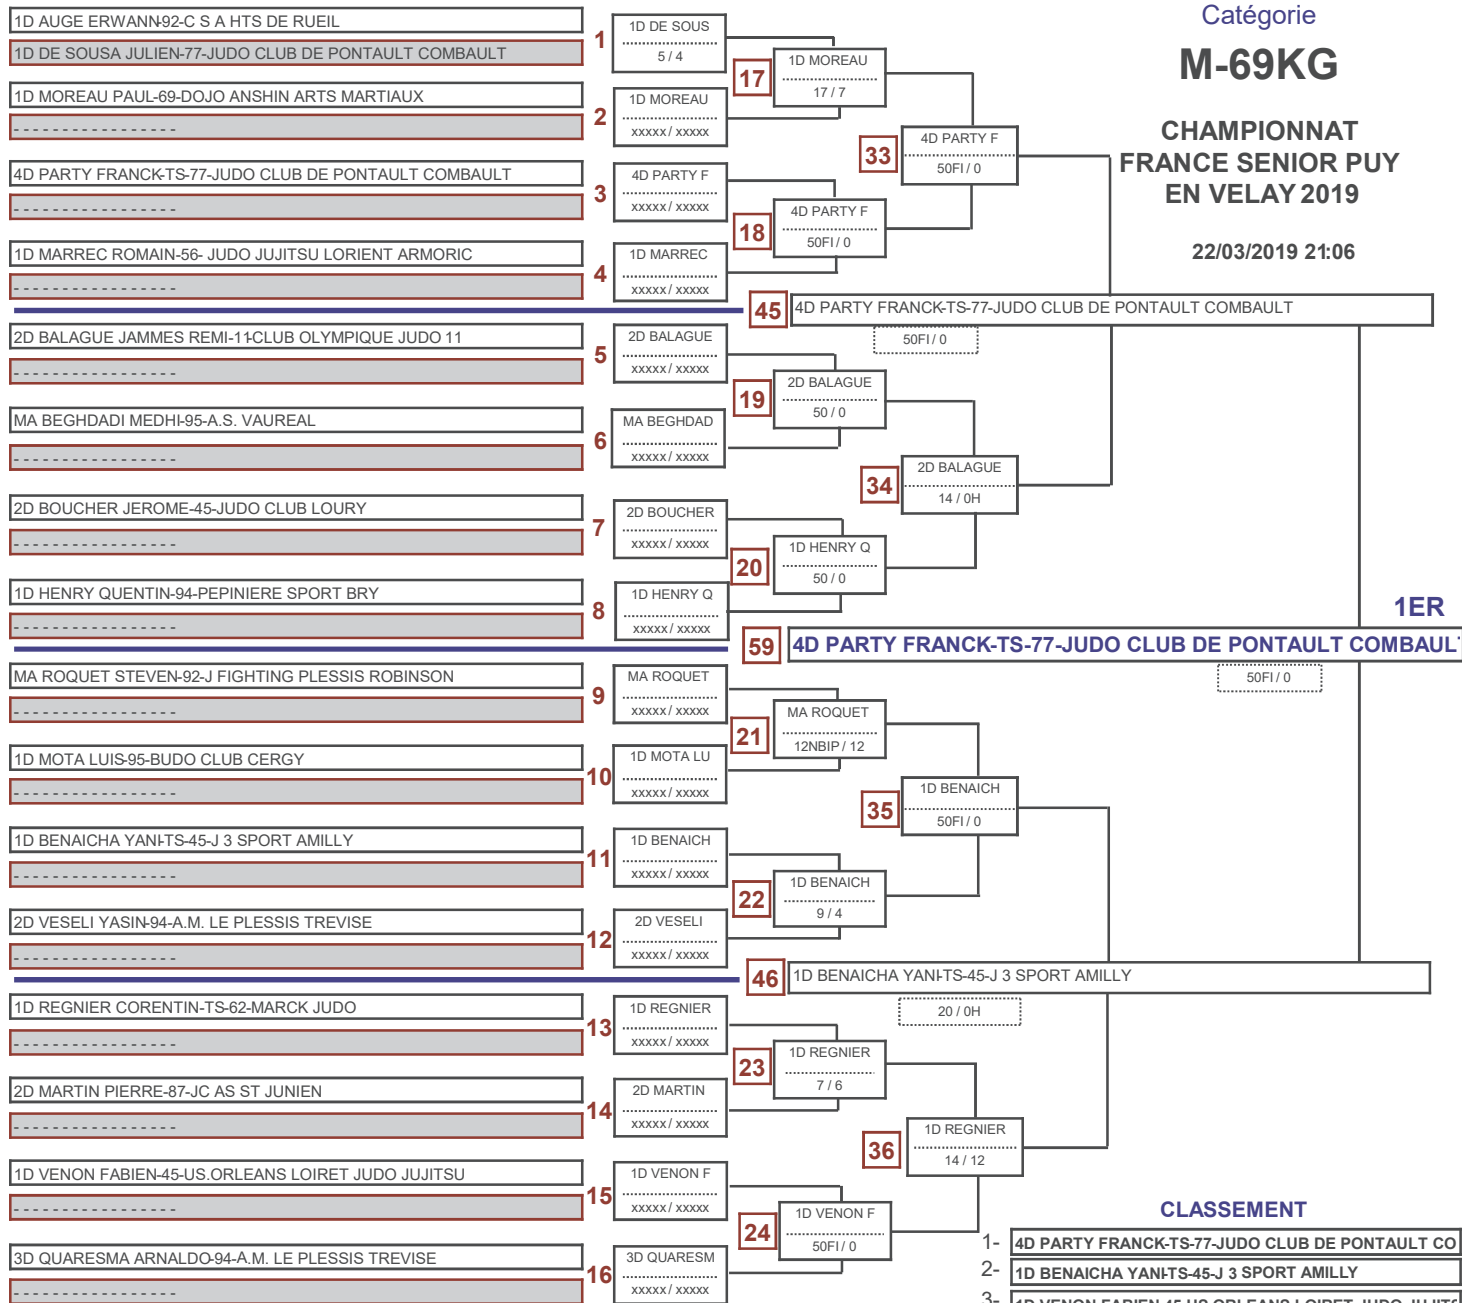

M-69KG

CHAMPIONNAT FRANCE SENIOR PUY EN VELAY 2019

22/03/2019 21:06