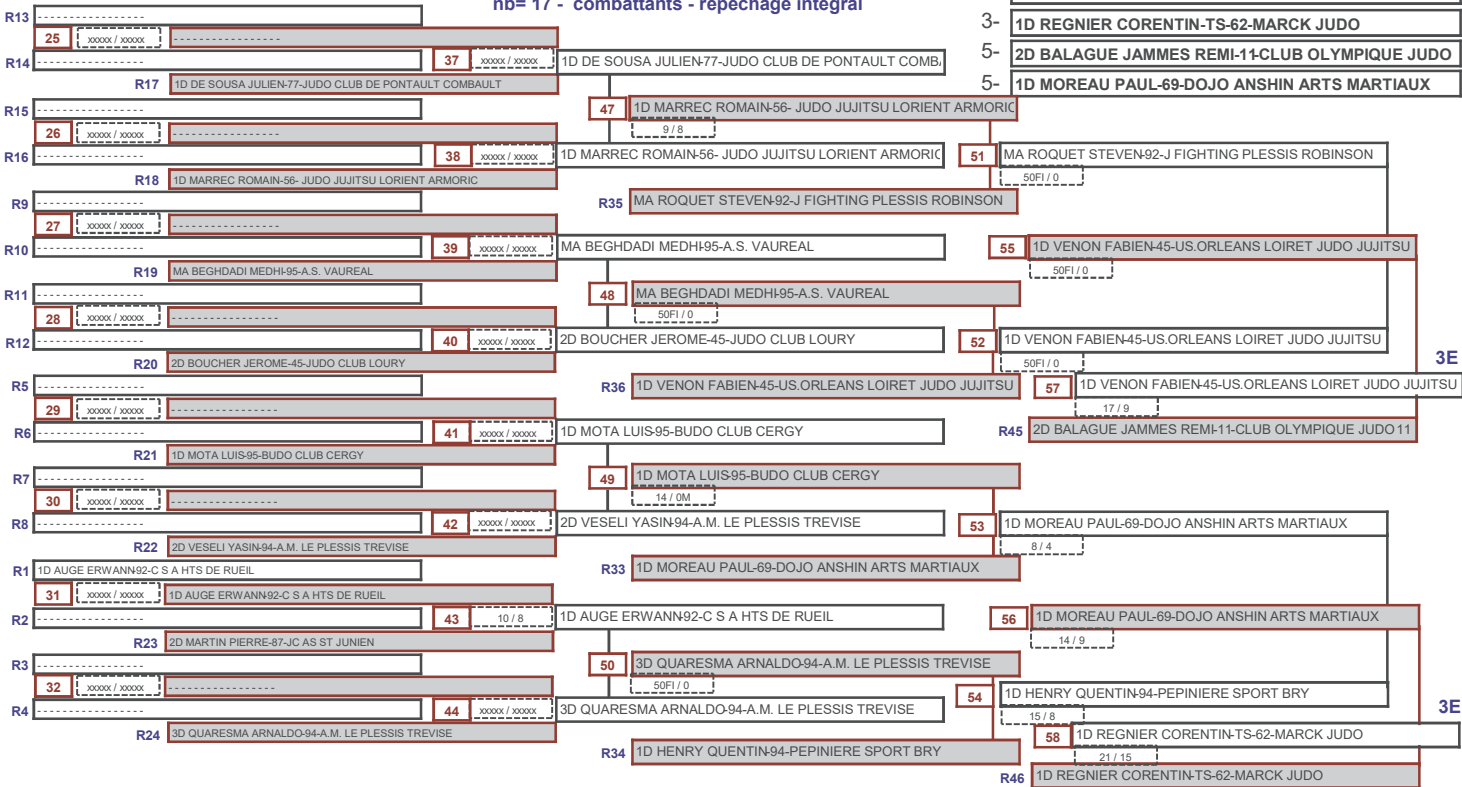

CLASSEMENT

- 1- 4D PARTY FRANCK-TS-77-JUDO CLUB DE PONTAULT CO
- 2- 1D BENAICHA YANI-TS-45-J 3 SPORT AMILLY
- 3- 1D VENON FABIEN-45-US.ORLEANS LOIRET JUDO JUJITSU
- 3- 1D REGNIER CORENTIN-TS-62-MARCK JUDO
- 5- 2D BALAGUE JAMMES REMI-11-CLUB OLYMPIQUE JUDO
- 5- 1D MOREAU PAUL-69-DOJO ANSHIN ARTS MARTIAUX

nb= 17 - combattants - repêchage intégral