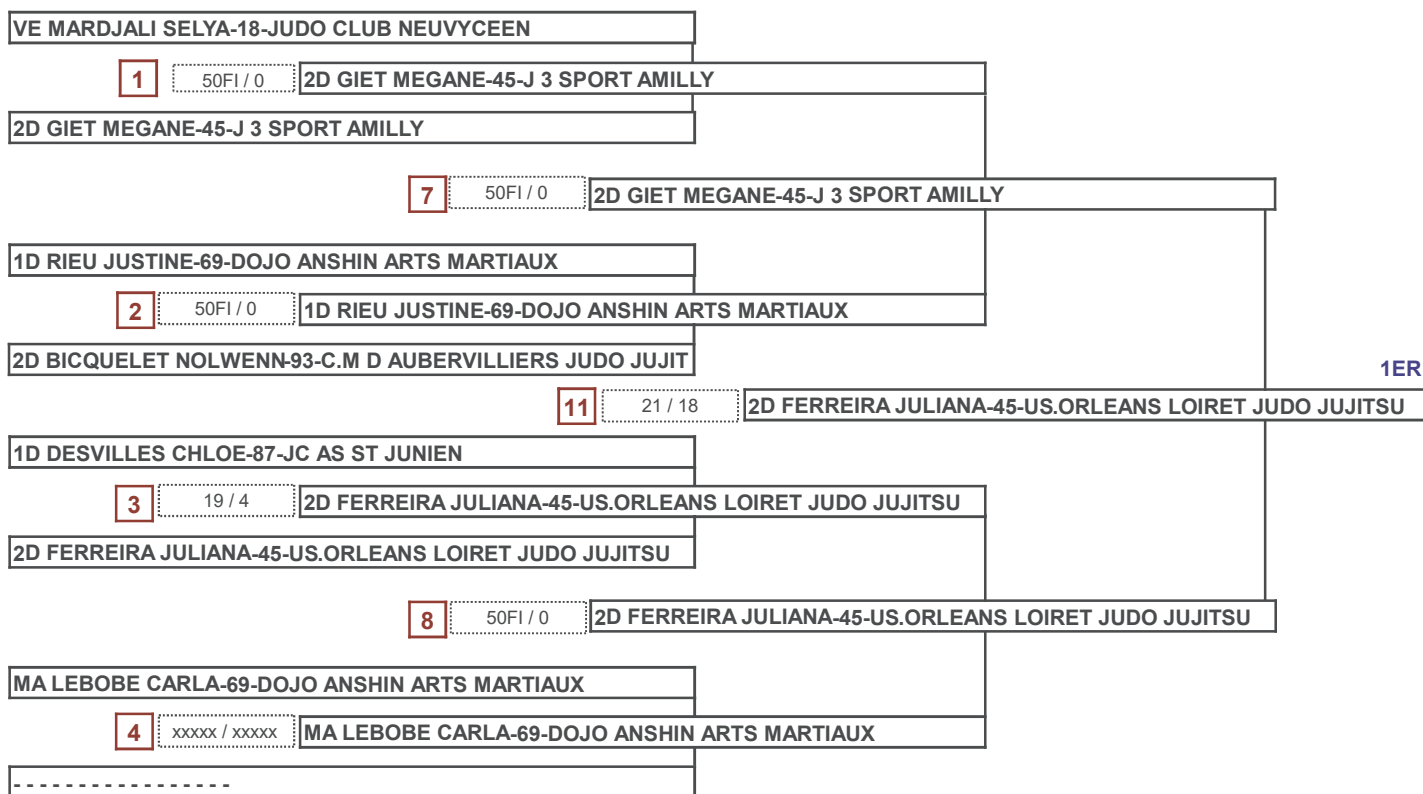

A

xxxxOrdre des matches : 1A x 2A - 1B x 2B - 3A x 1A - 3B x 1B - 2A x 3A - 2B x 3B

	Nom - zone - club	1 2	3 1	2 3	nb Vict Points	CLASS.
1	MA LACAMPAGNE MARINE-64-JUDO CLUB COARRAZE NAY	0 3	0 10		0 13	3
2	1D RODRIGUEZ NOEMIE-34-MONTPELLIER S.C.J	1 10		0 0	1 10	2
3	3D DOS SANTOS BEATRICE-87-JUDO CLUB COUZEIXOIS SLC		1 16	1 50	2 66	1

B

Tableau final

1D BASCANS AUDREY-9-DOJO DU COUSERANS	14 / 11	1D BASCANS AUDREY-9-DOJO DU COUSERANS
1D RODRIGUEZ NOEMIE-34-MONTPELLIER S.C.J .SAMBO	50 / 0	2D BONNET BETTY-77-E.S DE LA FORET CHAPELLE/REINE

Pause avant le match suivant

3D DOS SANTOS BEATRICE-87- JUDO CLUB COUZEIXOIS SLC	50 / 0	2D BONNET BETTY-77-E.S DE LA FORET CHAPELLE/REINE
2D BONNET BETTY-77-E.S DE LA FORET CHAPELLE/REINE		

CLASSEMENT

- 1- 2D BONNET BETTY-77-E.S DE LA FORET CHAPELLE/REINE
- 2- 1D BASCANS AUDREY-9-DOJO DU COUSERANS
- 3- 1D RODRIGUEZ NOEMIE-34-MONTPELLIER S.C.J .SAMBO
- 3- 3D DOS SANTOS BEATRICE-87- JUDO CLUB COUZEIXOIS SLC
- 5- 2D DEMIN LUNA-29-DOJO DES 3 RIVIERES
- 5- MA LACAMPAGNE MARINE-64- JUDO CLUB COARRAZE NAY

CLASSEMENT

- 1- 2D FERREIRA JULIANA-45-US.ORLEANS LOIRET JUDO JUJITSU
- 2- 2D GIET MEGANE-45-J 3 SPORT AMILLY
- 3- MA LEBOBE CARLA-69-DOJO ANSHIN ARTS MARTIAUX
- 3- 1D RIEU JUSTINE-69-DOJO ANSHIN ARTS MARTIAUX
- 5- VE MARDJALI SELYA-18-JUDO CLUB NEUVYCEEN
- 5- 1D DESVILLES CHLOE-87-JC AS ST JUNIEN