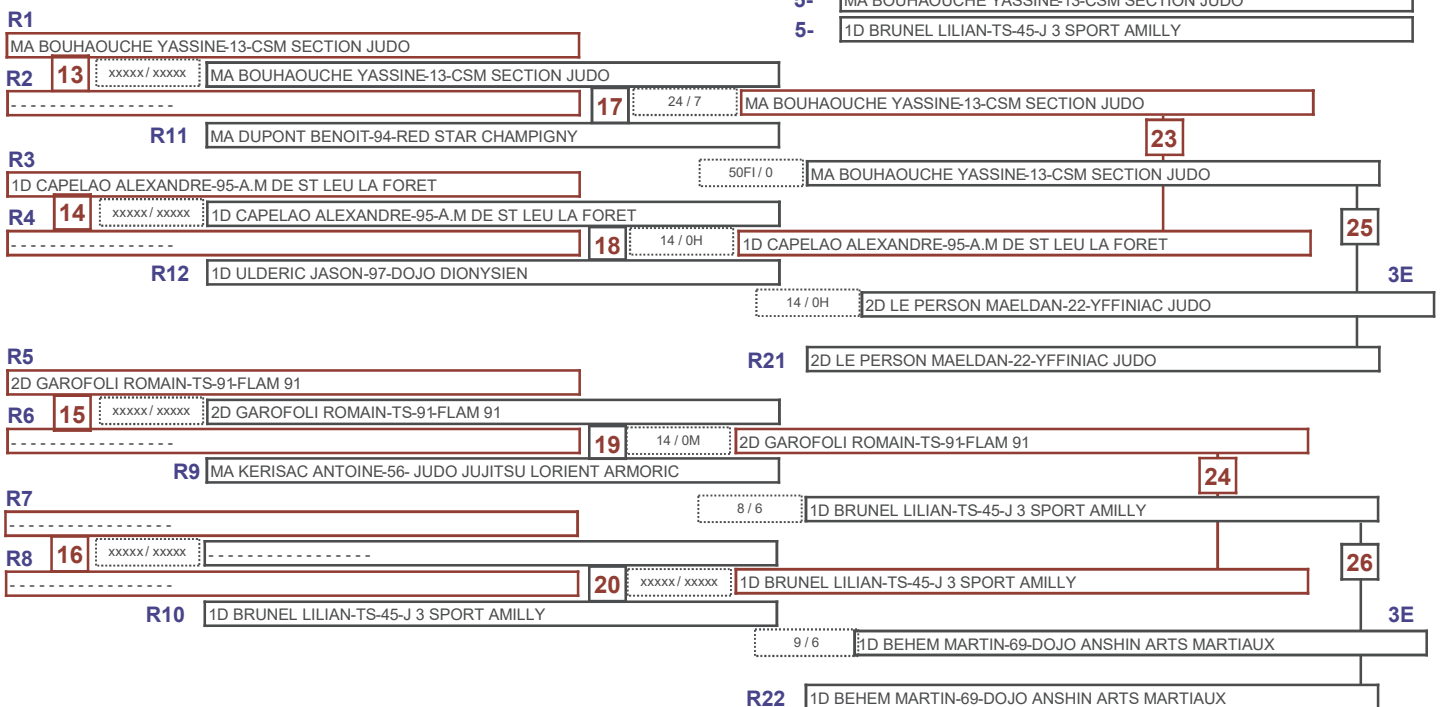

1-	1D SIMON JULES-TS-92-KODOKAN CLUB COURBEVOIE
2-	2D BIGAIGNON MARVYN-53-DOJO CASTROGONTERIEN
3-	2D LE PERSON MAELDAN-22-YFFINIAC JUDO
3-	1D BEHEM MARTIN-69-DOJO ANSHIN ARTS MARTIAUX
5-	MA BOUHAOUCHE YASSINE-13-CSM SECTION JUDO
5-	1D BRUNEL LILIAN-TS-45-J 3 SPORT AMILLY