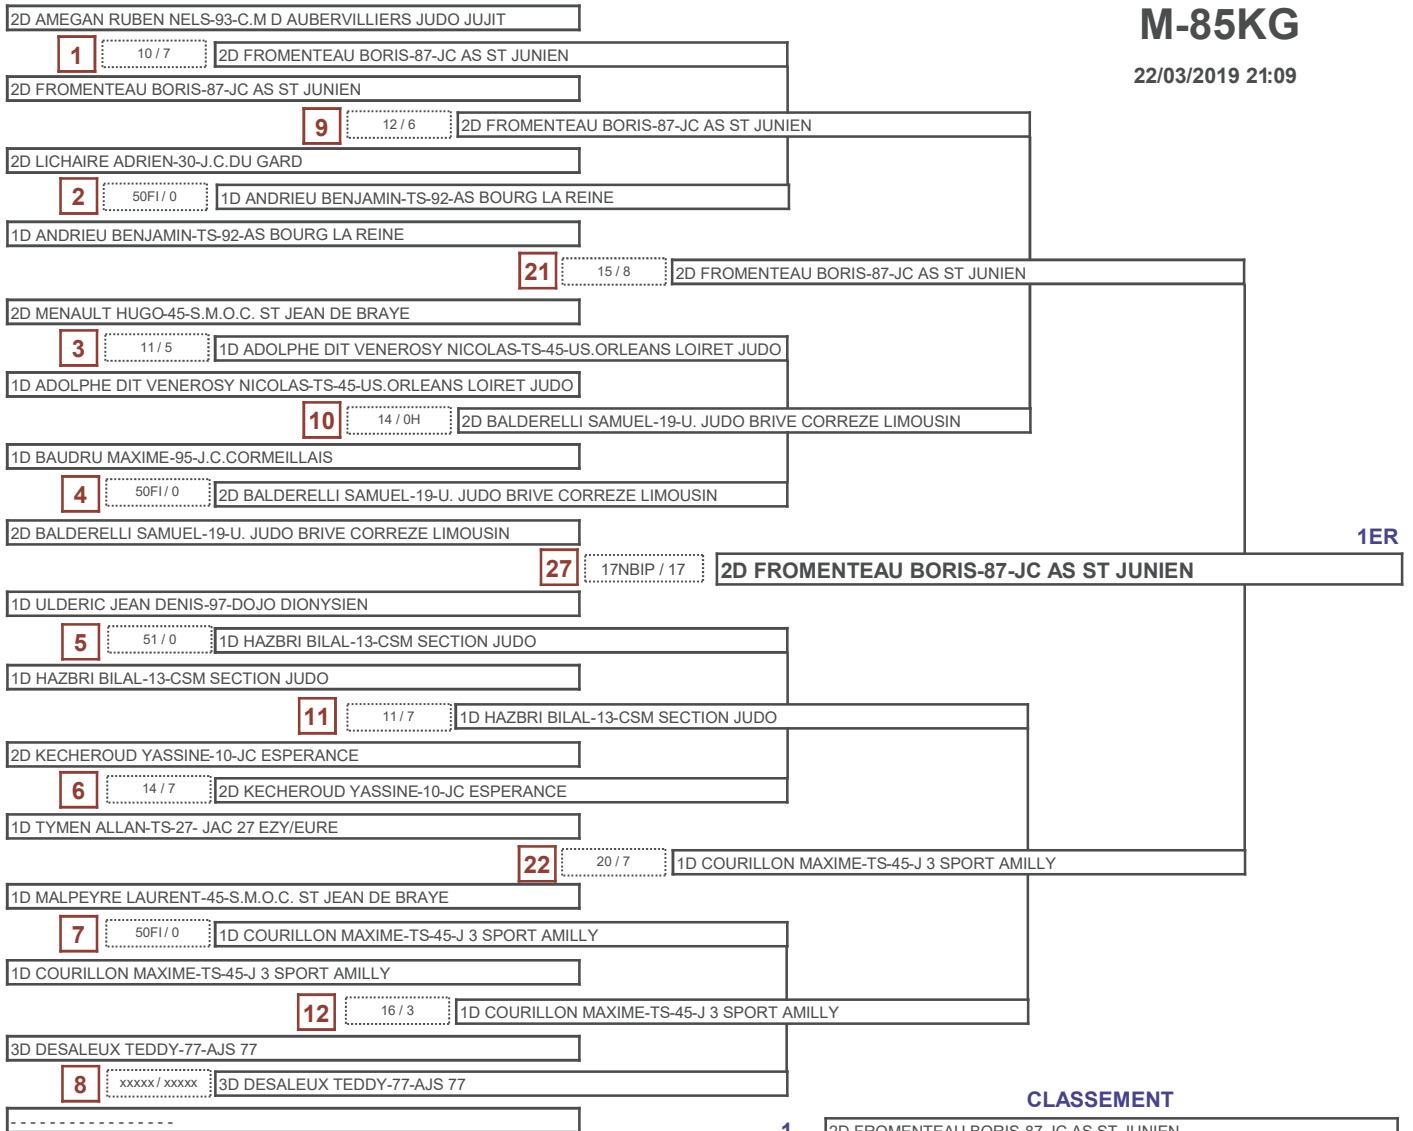

14 / 0H 1D PICOT OLYMPE-78-JJJ CLUB DE POISSY

R22 1D ANGAMA LATCHOUMY SAMUEL-97-JUDO CLUB ST DENIS

CHAMPIONNAT FRANCE SENIOR PUY EN VELAY 2019

Catégorie

M-85KG

22/03/2019 21:09

1ER

CLASSEMENT