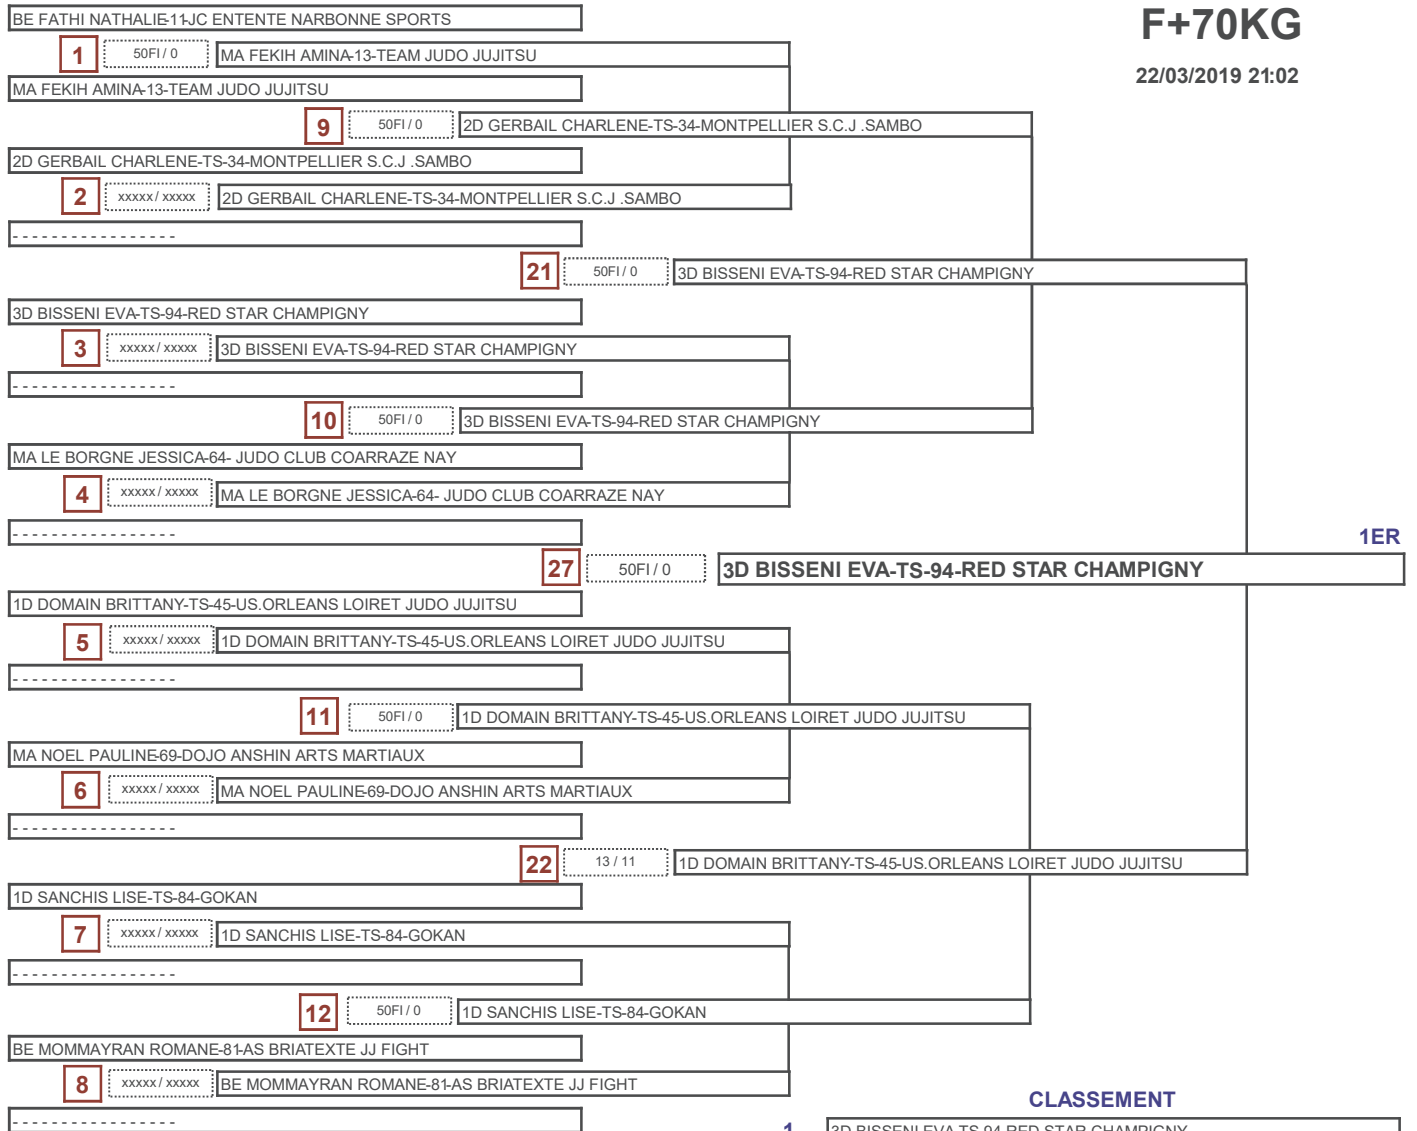

CHAMPIONNAT FRANCE SENIOR PUY EN VELAY 2019

Catégorie

F+70KG

22/03/2019 21:02