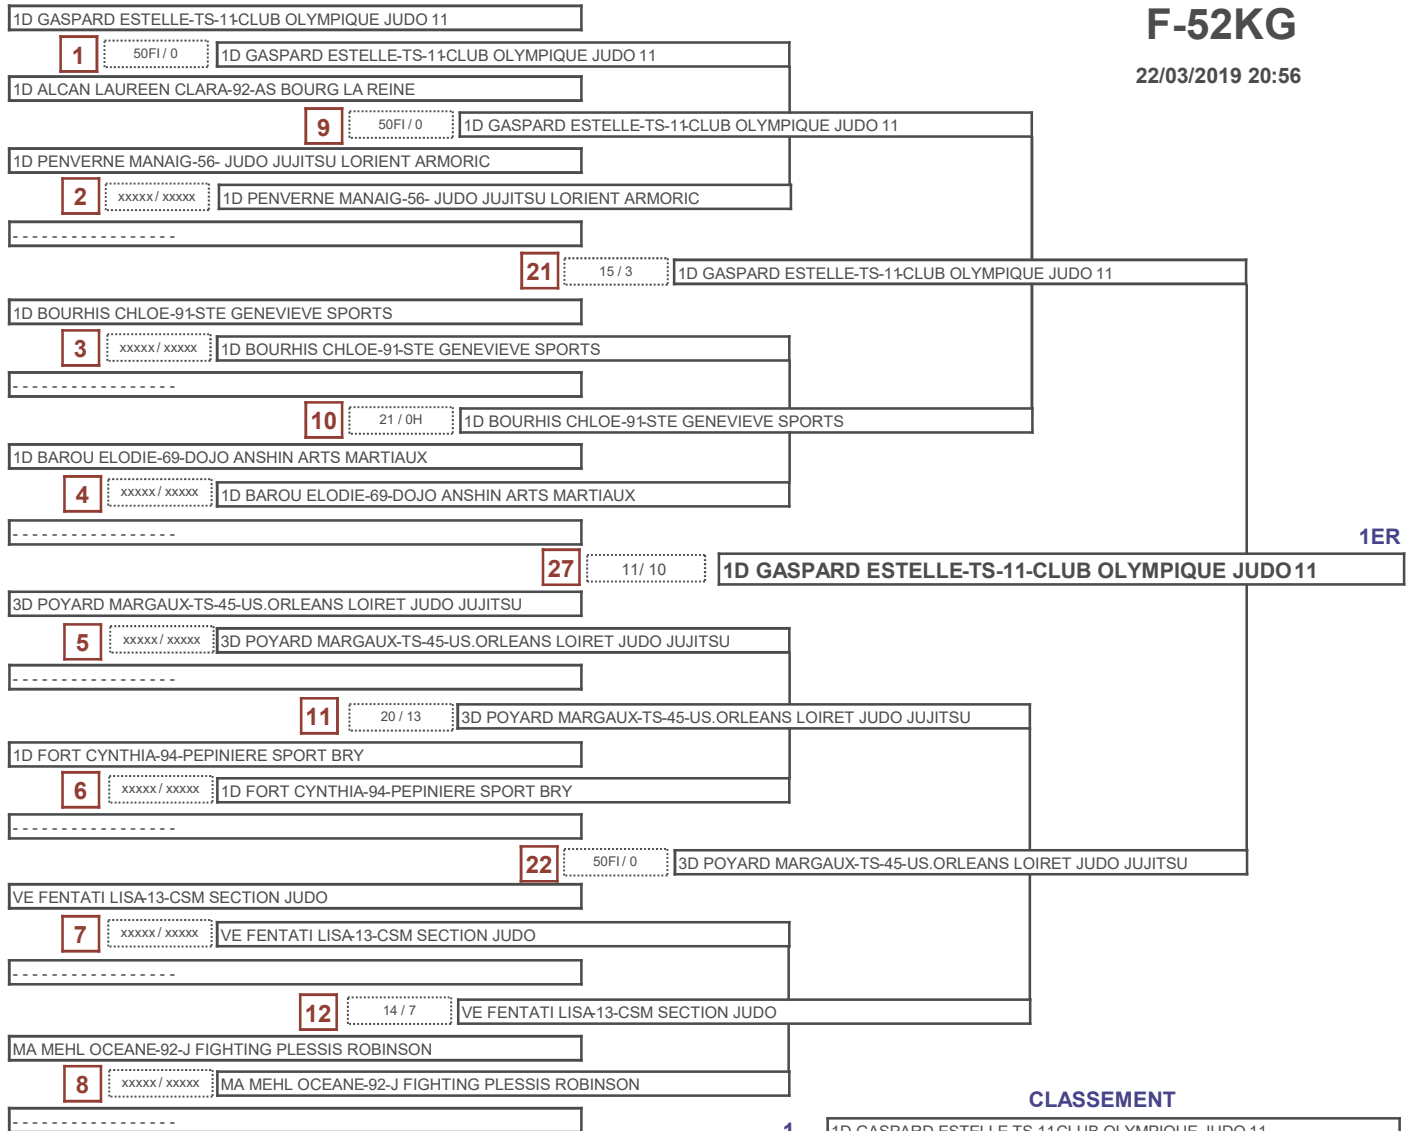

CHAMPIONNAT FRANCE SENIOR PUY EN VELAY 2019

Catégorie

F-52KG

22/03/2019 20:56

nb= 9 - combattants - repêchage intégral

R1

1D ALCAN LAUREEN CLARA-92-AS BOURG LA REINE

R2 13 xxxxxx / xxxxxx 1D ALCAN LAUREEN CLARA-92-AS BOURG LA REINE

17 50F1 / 0 1D FORT CYNTHIA-94-PEPINIERE SPORT BRY

R11 1D FORT CYNTHIA-94-PEPINIERE SPORT BRY

23

R3 50F1 / 0 1D FORT CYNTHIA-94-PEPINIERE SPORT BRY

R4 14 xxxxxx / xxxxxx

18 xxxxxx / xxxxxx MA MEHL OCEANE-92-J FIGHTING PLESSIS ROBINSON

R12 MA MEHL OCEANE-92-J FIGHTING PLESSIS ROBINSON

25

13NBIP / 13 1D FORT CYNTHIA-94-PEPINIERE SPORT BRY

3E

R21 1D BOURHIS CHLOE-91-STE GENEVIEVE SPORTS

R5

R6 15 xxxxxx / xxxxxx

19 xxxxxx / xxxxxx 1D PENVERNE MANAIG-56- JUDO JUJITSU LORIENT ARMORIC

R9 1D PENVERNE MANAIG-56- JUDO JUJITSU LORIENT ARMORIC

24

50F1 / 0 1D PENVERNE MANAIG-56- JUDO JUJITSU LORIENT ARMORIC

R7

R8 16 xxxxxx / xxxxxx

20 xxxxxx / xxxxxx 1D BAROU ELODIE-69-DOJO ANSHIN ARTS MARTIAUX

R10 1D BAROU ELODIE-69-DOJO ANSHIN ARTS MARTIAUX

26

14 / 0H 1D PENVERNE MANAIG-56- JUDO JUJITSU LORIENT ARMORIC

3E

R22 VE FENTATI LISA-13-CSM SECTION JUDO

R22 VE FENTATI LISA-13-CSM SECTION JUDO