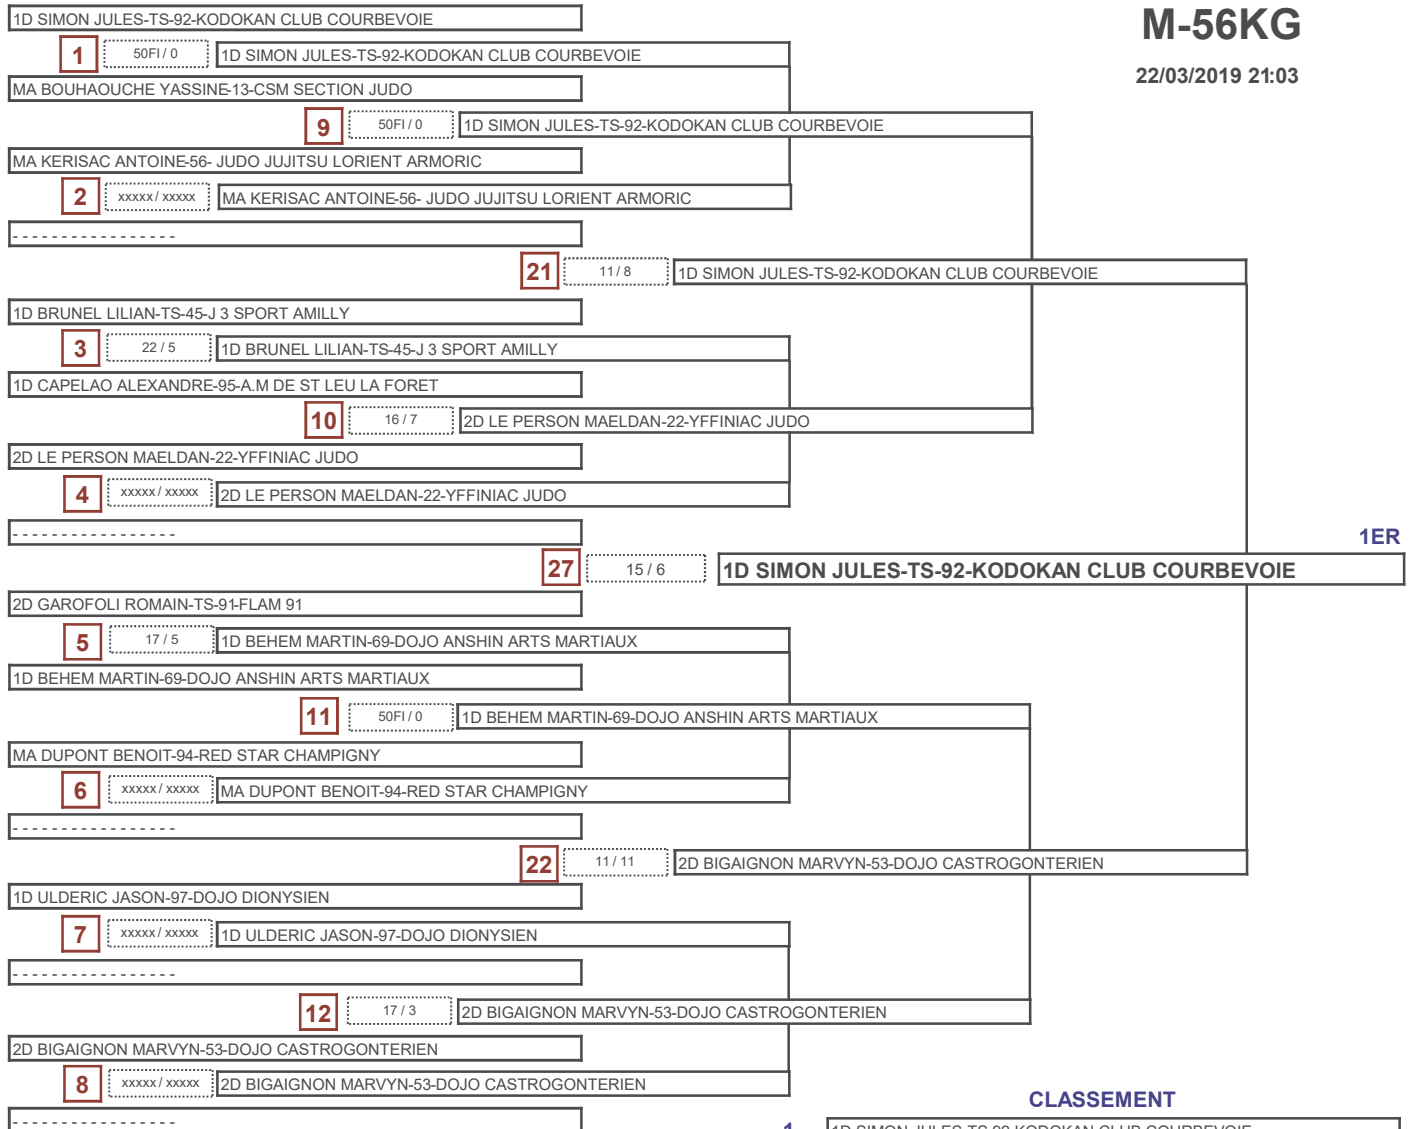

3E

3E

CHAMPIONNAT FRANCE SENIOR PUY EN VELAY 2019

Catégorie

M-56KG

22/03/2019 21:03

nb= 11 - combattants - repêchage intégral

CLASSEMENT