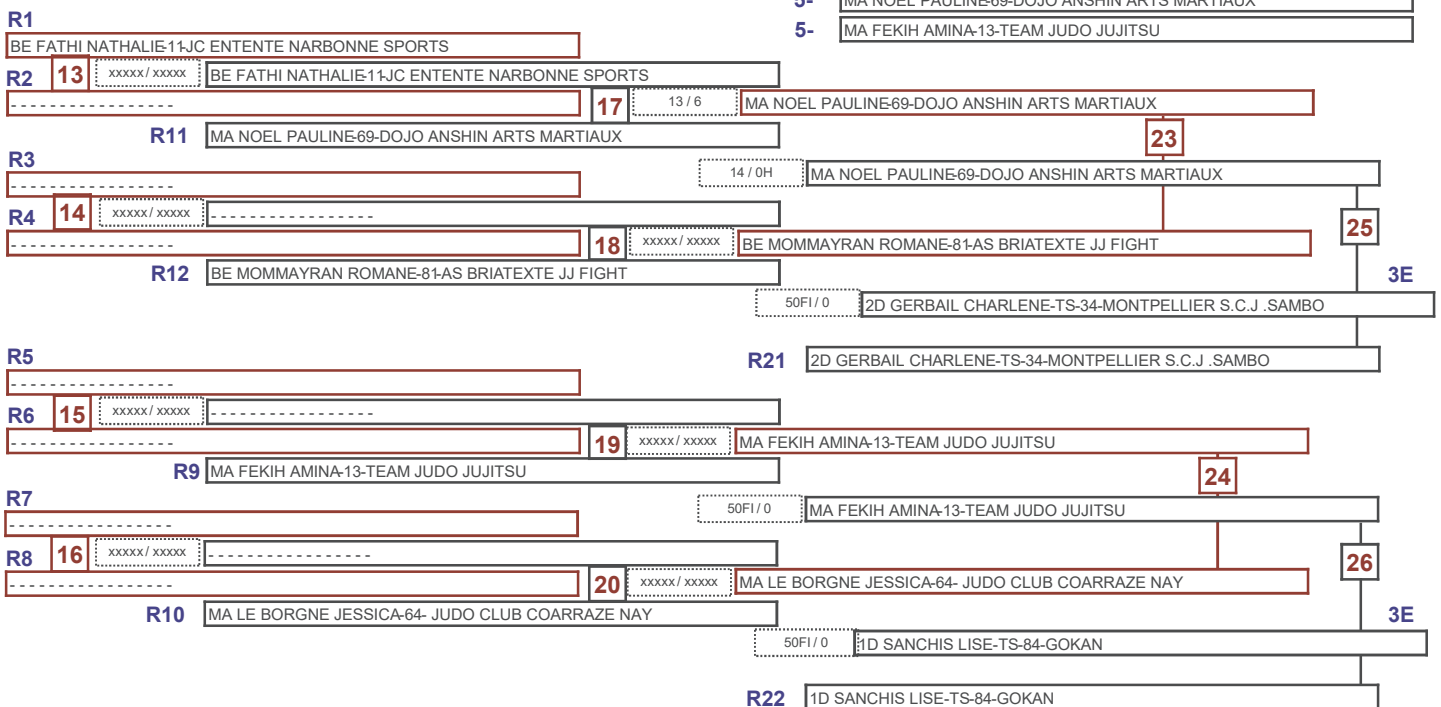

R1	1D MAJOT LAURA-43-ARTS MART. LE PUY COMMUNAUTE		
R2 13 xxxxxx / xxxxxx	1D MAJOT LAURA-43-ARTS MART. LE PUY COMMUNAUTE		
R11	17 50F1 / 0	MA SOUMAHORO SARRAH-78-USC JUDO SHIN	
R3		16 / 12	MA SOUMAHORO SARRAH-78-USC JUDO SHIN
R4 14 xxxxxx / xxxxxx			
R12	18 xxxxxx / xxxxxx	1D BESSALA NYADA DE BESBECK MARIE LAURE91-ARTS MART BRU	25
		15 / 10	MA SOUMAHORO SARRAH-78-USC JUDO SHIN
R5		R21	1D SALTANA DOUNIA69-JC DE PIERRE BENITE
2D BRIAND FANNY-87-JC AS ST JUNIEN			
R6 15 xxxxxx / xxxxxx	2D BRIAND FANNY-87-JC AS ST JUNIEN		
		19 50F1 / 0	3D VAUTRAIN CORALINE-29-KUMO
R9	3D VAUTRAIN CORALINE-29-KUMO		24
R7		14 / 8	2D CLERCIN ADELINE-62-MARCK JUDO
R8 16 xxxxxx / xxxxxx			
		20 xxxxxx / xxxxxx	2D CLERCIN ADELINE-62-MARCK JUDO
R10	2D CLERCIN ADELINE-62-MARCK JUDO		26
		13 / 7	3D LALANDE CHLOE-TS-45-US.ORLEANS LOIRET JUDO JUJITSU
		R22	3D LALANDE CHLOE-TS-45-US.ORLEANS LOIRET JUDO JUJITSU

CHAMPIONNAT FRANCE SENIOR PUY EN VELAY 2019

Catégorie

F+70KG

22/03/2019 21:02

1ER

nb= 9 - combattants - repêchage intégral

CLASSEMENT

1-	3D BISSENI EVA-TS-94-RED STAR CHAMPIGNY
2-	1D DOMAIN BRITTANY-TS-45-US.ORLEANS LOIRET JUDO JUJITSU
3-	2D GERBAIL CHARLENE-TS-34-MONTPPELLIER S.C.J .SAMBO
3-	1D SANCHIS LISE-TS-84-GOKAN
5-	MA NOEL PAULINE-69-DOJO ANSHIN ARTS MARTIAUX
5-	MA FEKIH AMINA-13-TEAM JUDO JUJITSU