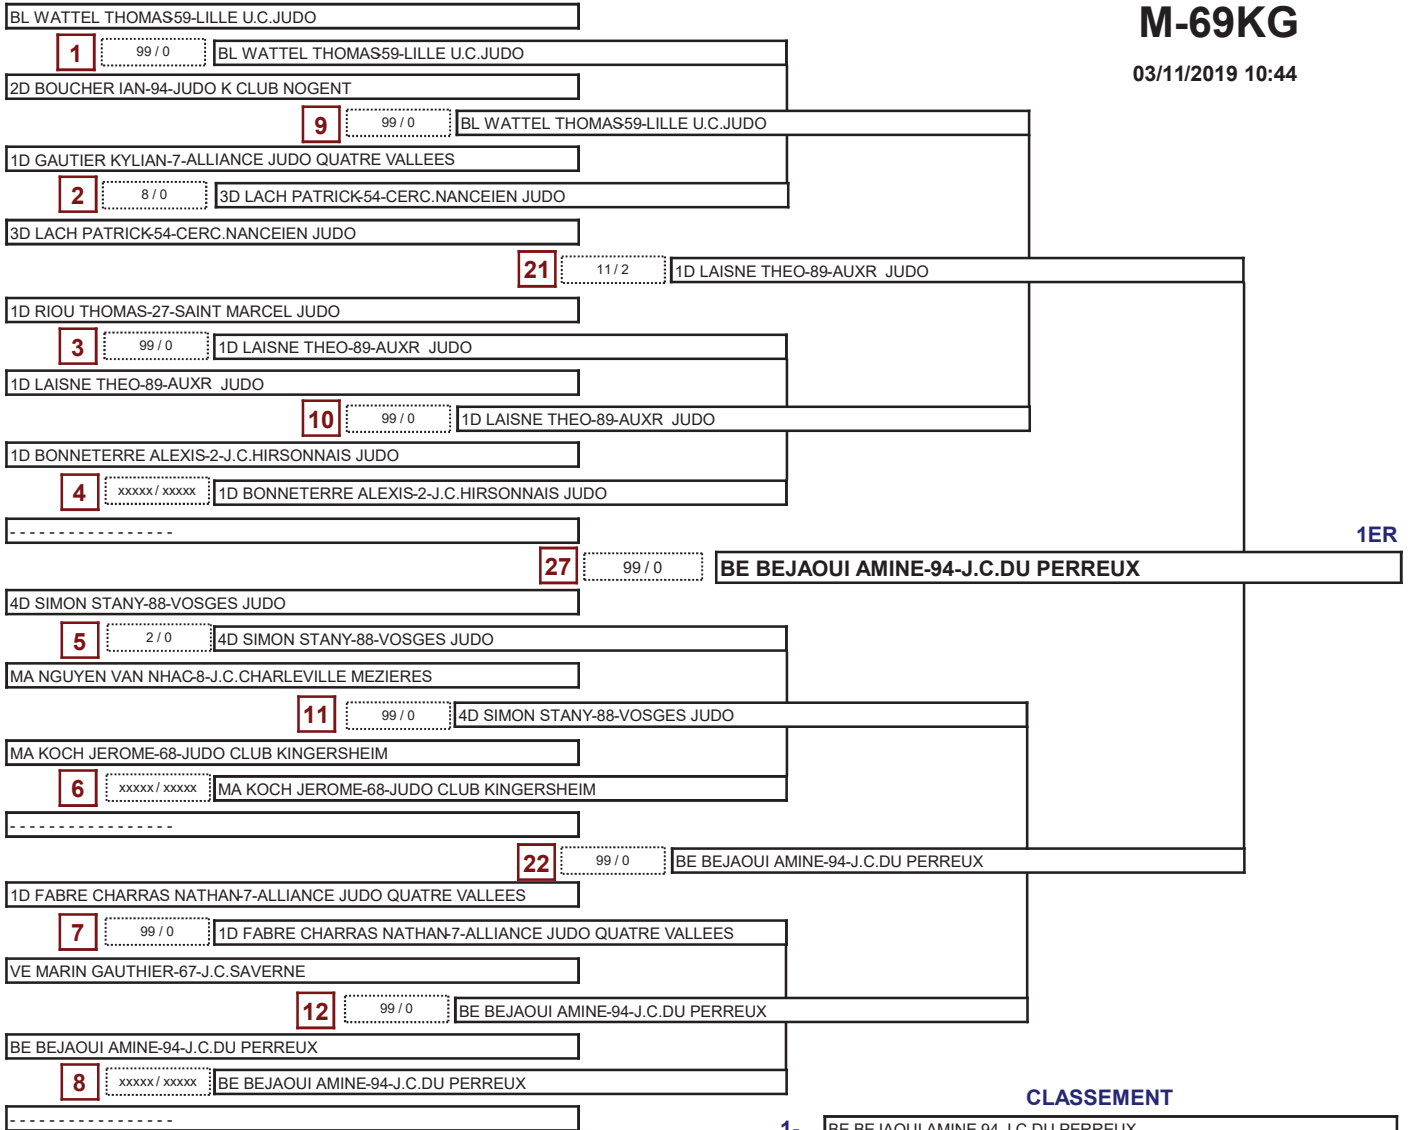

1/2 FINALE JUJITSU NE WAZA SENIORS TAISSY

Catégorie

M-69KG

03/11/2019 10:44