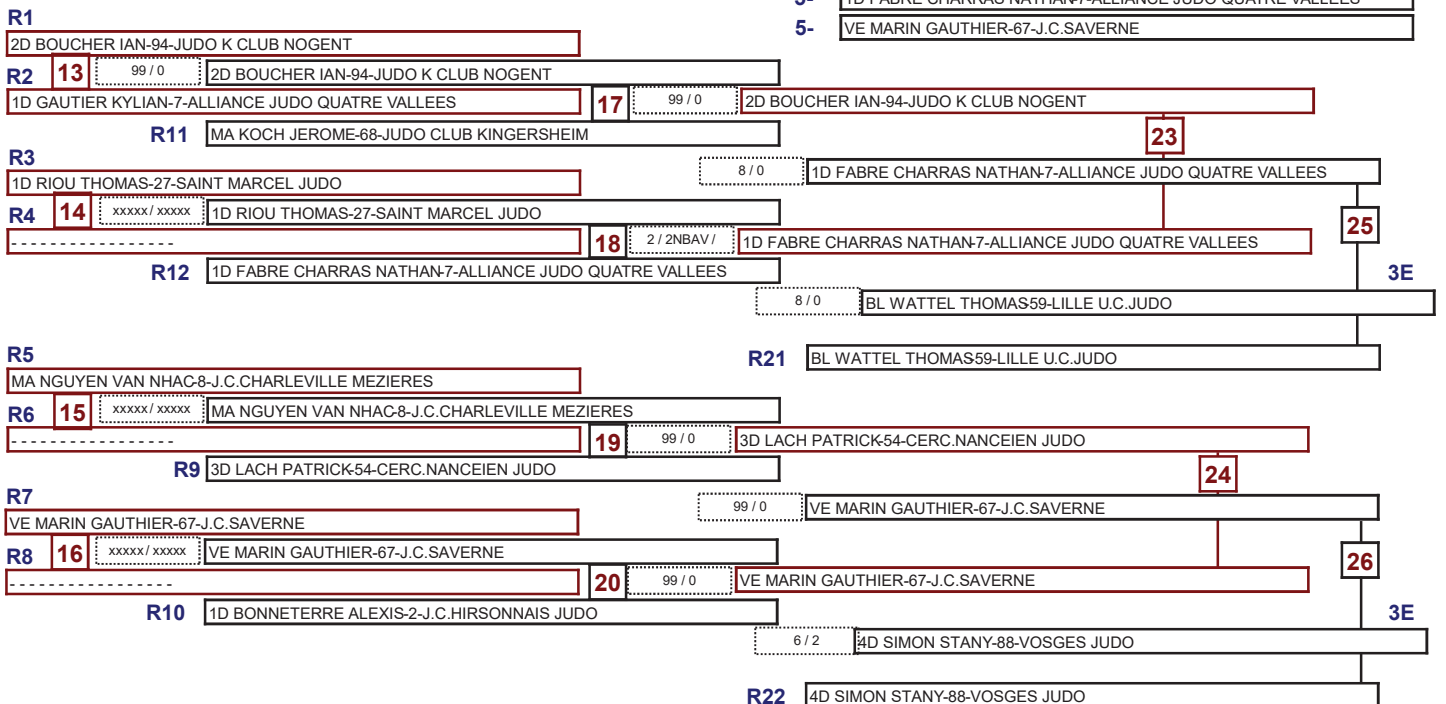

CLASSEMENT

1-	MA ALLOUCHE JONATHAN-77-J.C.MELUN
2-	MA CHACON CLEMENT-94-J.C.DU PERREUX
3-	2D GAROFOLI ROMAIN-92-AS BOURG LA REINE
4-	1D MERCIER JULES-54-JUDO CLUB DE LUDRES
5-	1D GUERBER LOUIS-54-JUDO CLUB DE LUDRES

1/2 FINALE JUJITSU NE WAZA SENIORS TAISSY

Catégorie

M-69KG

03/11/2019 10:44

nb= 13 - combattants - repêchage intégral

CLASSEMENT

- 1- BE BEJAOU AMINE-94-J.C.DU PERREUX
- 2- 1D LAISNE THEO-89-AUXR JUDO
- 3- BL WATTEL THOMAS59-LILLE U.C.JUDO
- 3- 4D SIMON STANY-88-VOSGES JUDO
- 5- 1D FABRE CHARRAS NATHAN-7-ALLIANCE JUDO QUATRE VALLEES
- 5- VE MARIN GAUTHIER-67-J.C.SAVERNE