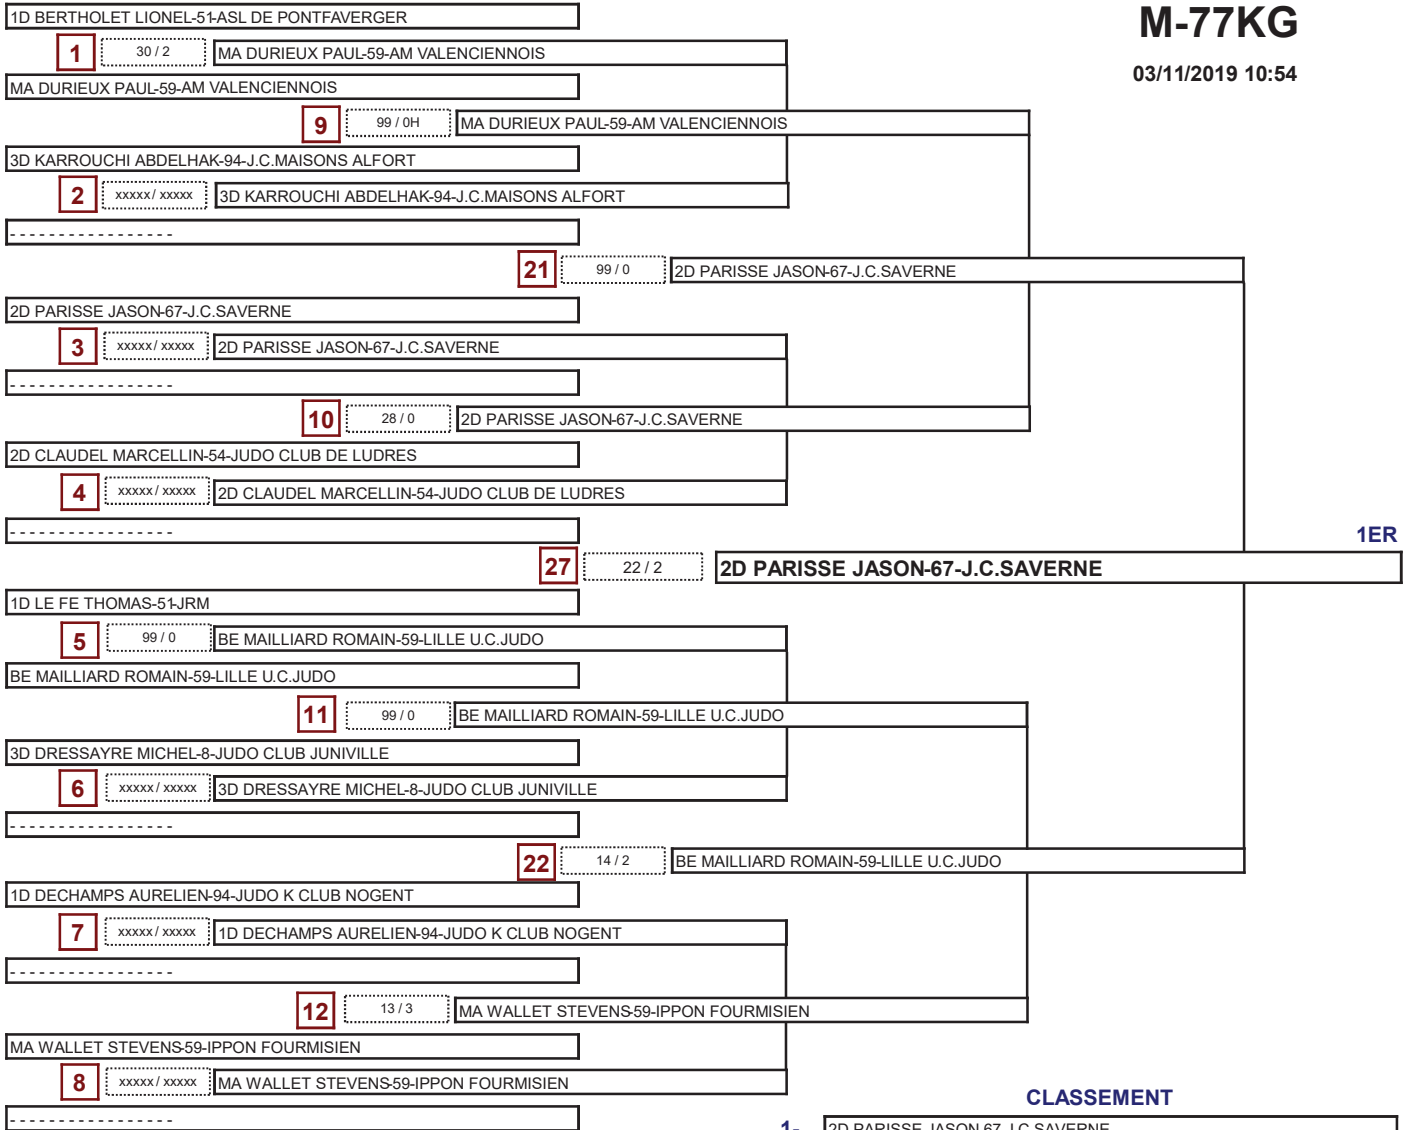

1/2 FINALE JUJITSU NE WAZA SENIORS TAISSY

Catégorie

M-77KG

03/11/2019 10:54

1/2 FINALE JUJITSU NE WAZA SENIORS TAISSY

Catégorie

M-85KG

03/11/2019 10:55

	Nom - zone - club	1		3		1		2		4		2		nb Vict Points	CLASS.
		2	4	3	4	1	3	1	3	1	3				
1	1D KANTEMIROV IBRAGUIM-27-SAINT MARCEL JUDO	0 0		0 0		1 99		1 99		1 99		1 99		1 99	3
2	2D RIOU MAXIME-27-SAINT MARCEL JUDO	1 9			1 99				0 0			2 108		2 108	2
3	BE BAILLOT MOHAMAD-94-J.C.DU PERREUX		1 99	1 9					1 99			3 207		3 207	1
4	MA RICHARD MICHAEL-94-JUDO K CLUB NOGENT		0 0		0 0			0 0				0 0		0 0	4

CLASSEMENT

- 1- BE BAILLOT MOHAMAD-94-J.C.DU PERREUX
- 2- 2D RIOU MAXIME-27-SAINT MARCEL JUDO
- 3- 1D KANTEMIROV IBRAGUIM-27-SAINT MARCEL JUDO
- 4- MA RICHARD MICHAEL-94-JUDO K CLUB NOGENT