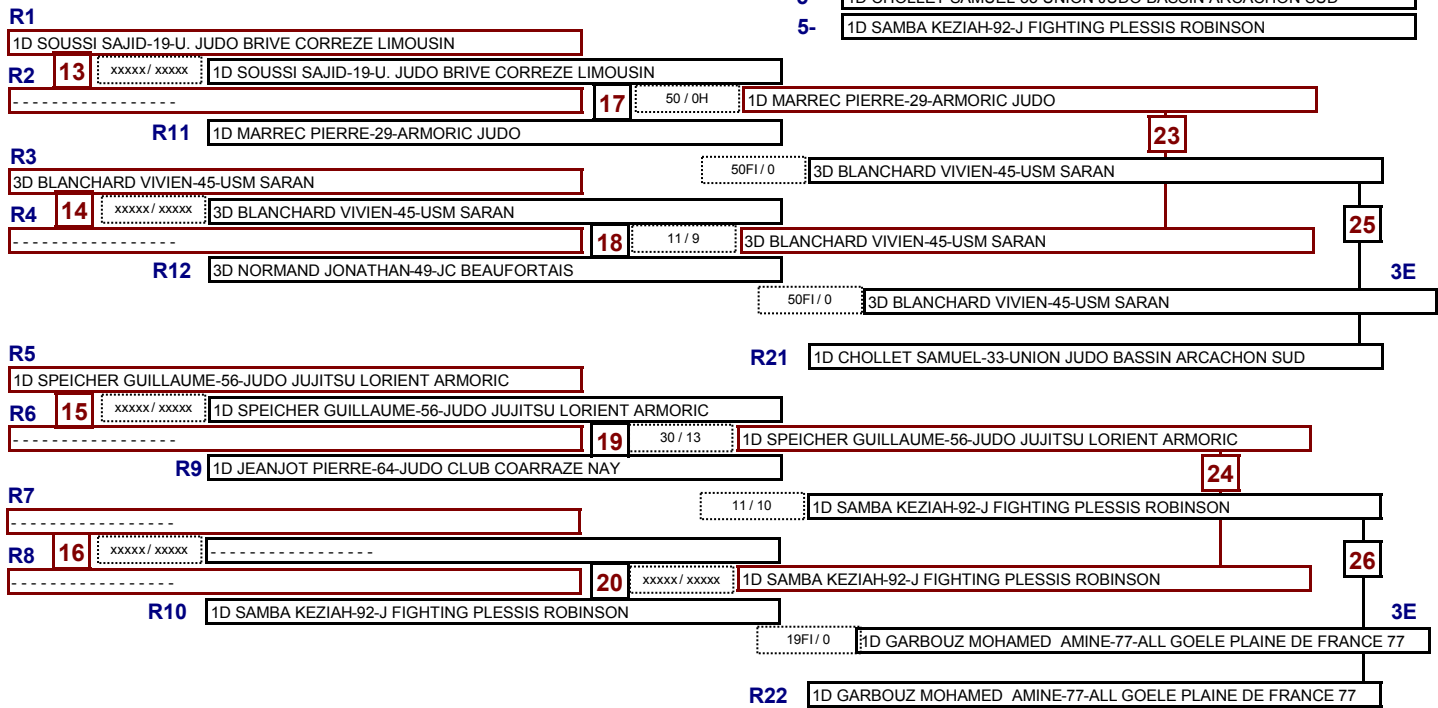

CLASSEMENT

- 1- 2D ROPERO GILLES-33-ASPOM
- 2- 4D LEFEVRE ROLAND-33-JCFL GRADIGNAN
- 3- VE SOARES JONEL-22-A.L.ST BRIEUC JUDO

1/2 finale juniors seniors fighting

Catégorie

M-69KG

29/02/2020 10:14

1ER

nb= 11 - combattants - repêchage intégral

CLASSEMENT

- 1- 1D HENRY QUENTIN-94-PJCB
- 2- MA ROQUET STEVEN-92-J FIGHTING PLESSIS ROBINSON
- 3- 3D BLANCHARD VIVIEN-45-USM SARAN
- 3- 1D GARBOUZ MOHAMED AMINE-77-ALL GOELE PLAINE DE FRANCE 77
- 5- 1D CHOLLET SAMUEL-33-UNION JUDO BASSIN ARCACHON SUD
- 5- 1D SAMBA KEZIAH-92-J FIGHTING PLESSIS ROBINSON