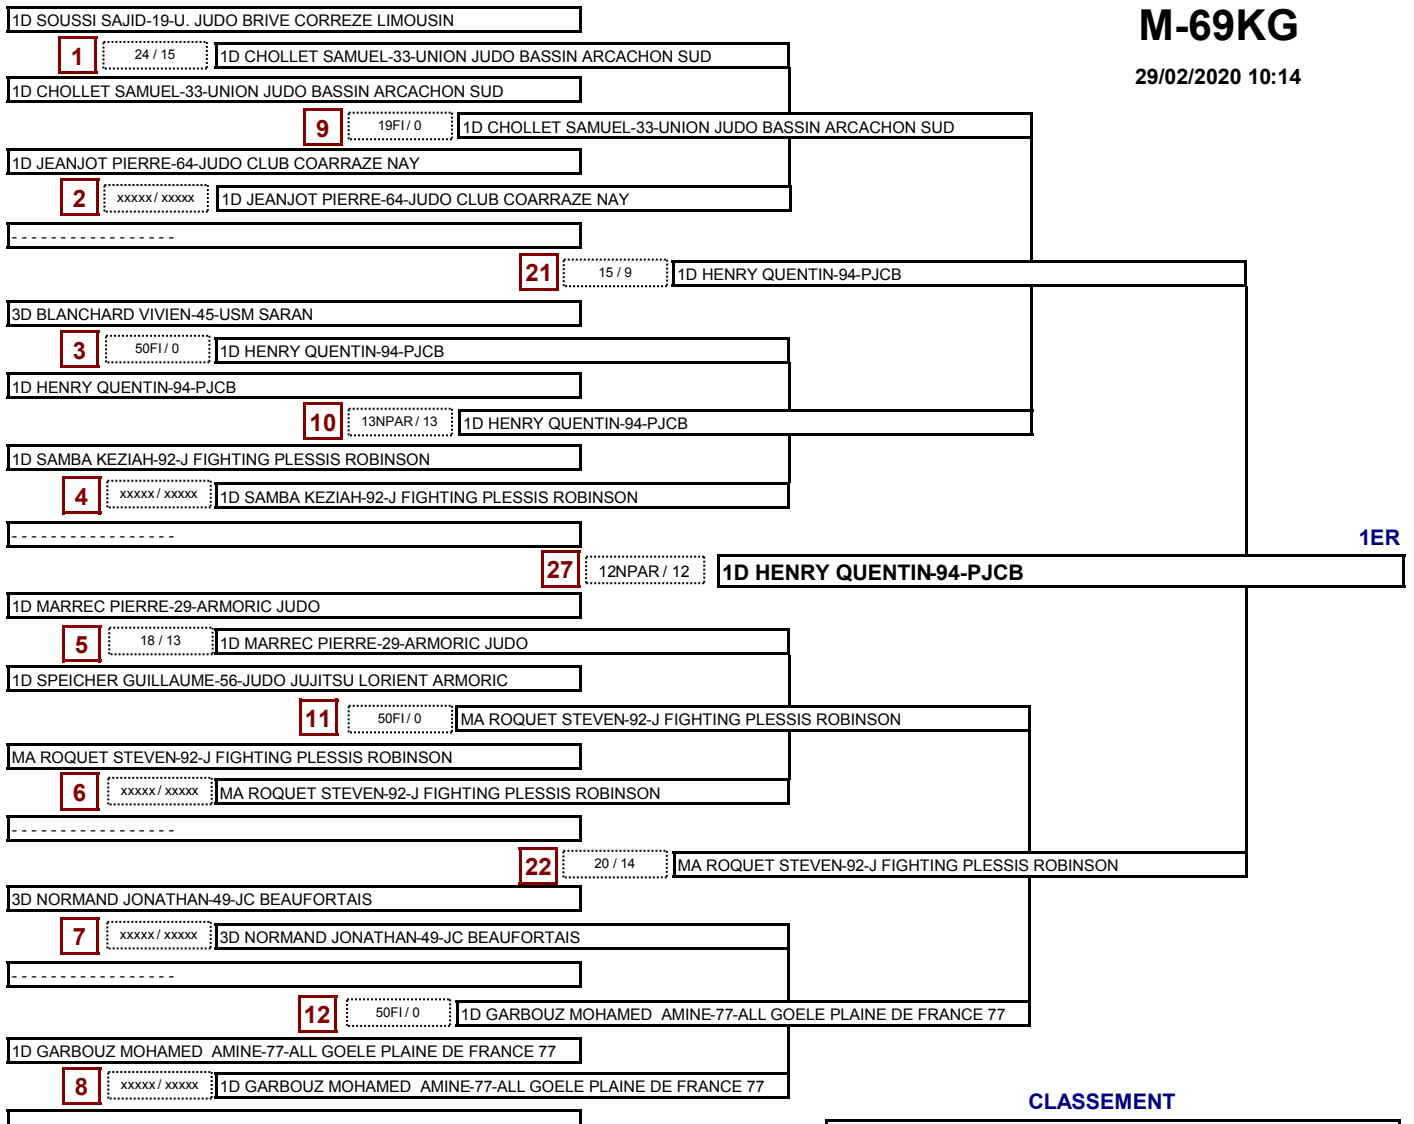

CLASSEMENT

- 1- 2D ROPERO GILLES-33-ASPOM
- 2- 4D LEFEVRE ROLAND-33-JCFL GRADIGNAN
- 3- VE SOARES JONEL-22-A.L.ST BRIEUC JUDO

1/2 finale juniors seniors fighting

Catégorie

M-69KG

29/02/2020 10:14

1ER

nb= 11 - combattants - repêchage intégral