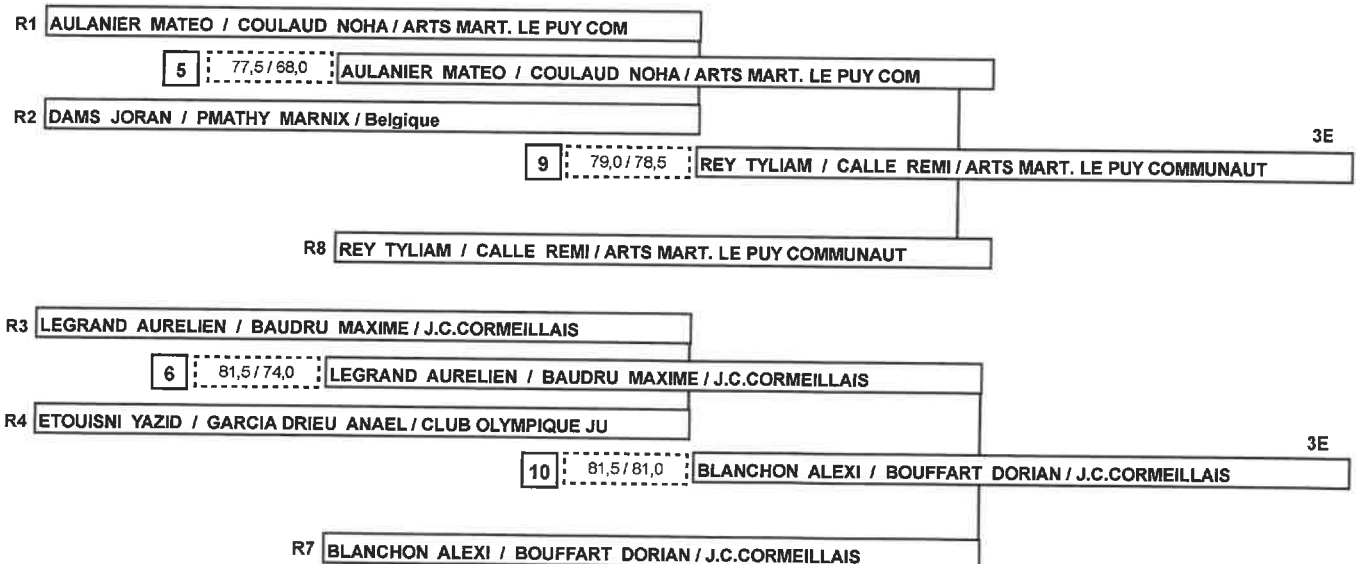

CLASSEMENT

- 1- BOULAMOY REMI / GUINANT PIERRE / ARTS MART. LE PUY CO
- 2- CRESSON GEOFFREY / BISSESSUR AVINASH / ACAMA
- 3- REY TYLIAM / CALLE REMI / ARTS MART. LE PUY COMMUNAUT
- 3- BLANCHON ALEXI / BOUFFART DORIAN / J.C.CORMEILLAIS
- 5- AULANIER MATEO / COULAUD NOHA / ARTS MART. LE PUY COM
- 5- LEGRAND AURELIEN / BAUDRU MAXIME / J.C.CORMEILLAIS

nb= 8 - Tableau repêchage intégral