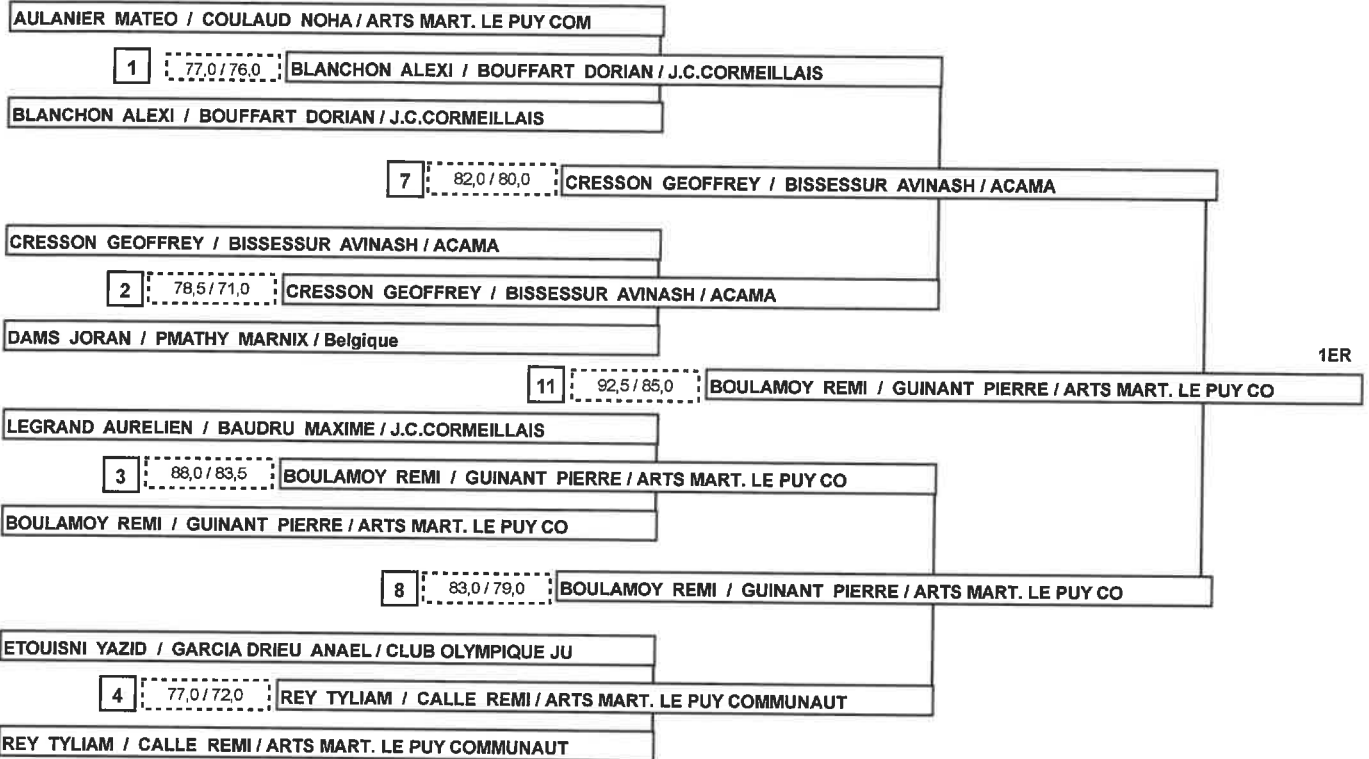

CLASSEMENT

- 1- BOULAMOY REMI / GUINANT PIERRE / ARTS MART. LE PUY CO
- 2- CRESSON GEOFFREY / BISSESSUR AVINASH / ACAMA
- 3- REY TYLIAM / CALLE REMI / ARTS MART. LE PUY COMMUNAUT
- 3- BLANCHON ALEXI / BOUFFART DORIAN / J.C.CORMEILLAIS
- 5- AULANIER MATEO / COULAUD NOHA / ARTS MART. LE PUY COM
- 5- LEGRAND AURELIEN / BAUDRU MAXIME / J.C.CORMEILLAIS

nb= 8 - Tableau repêchage intégral