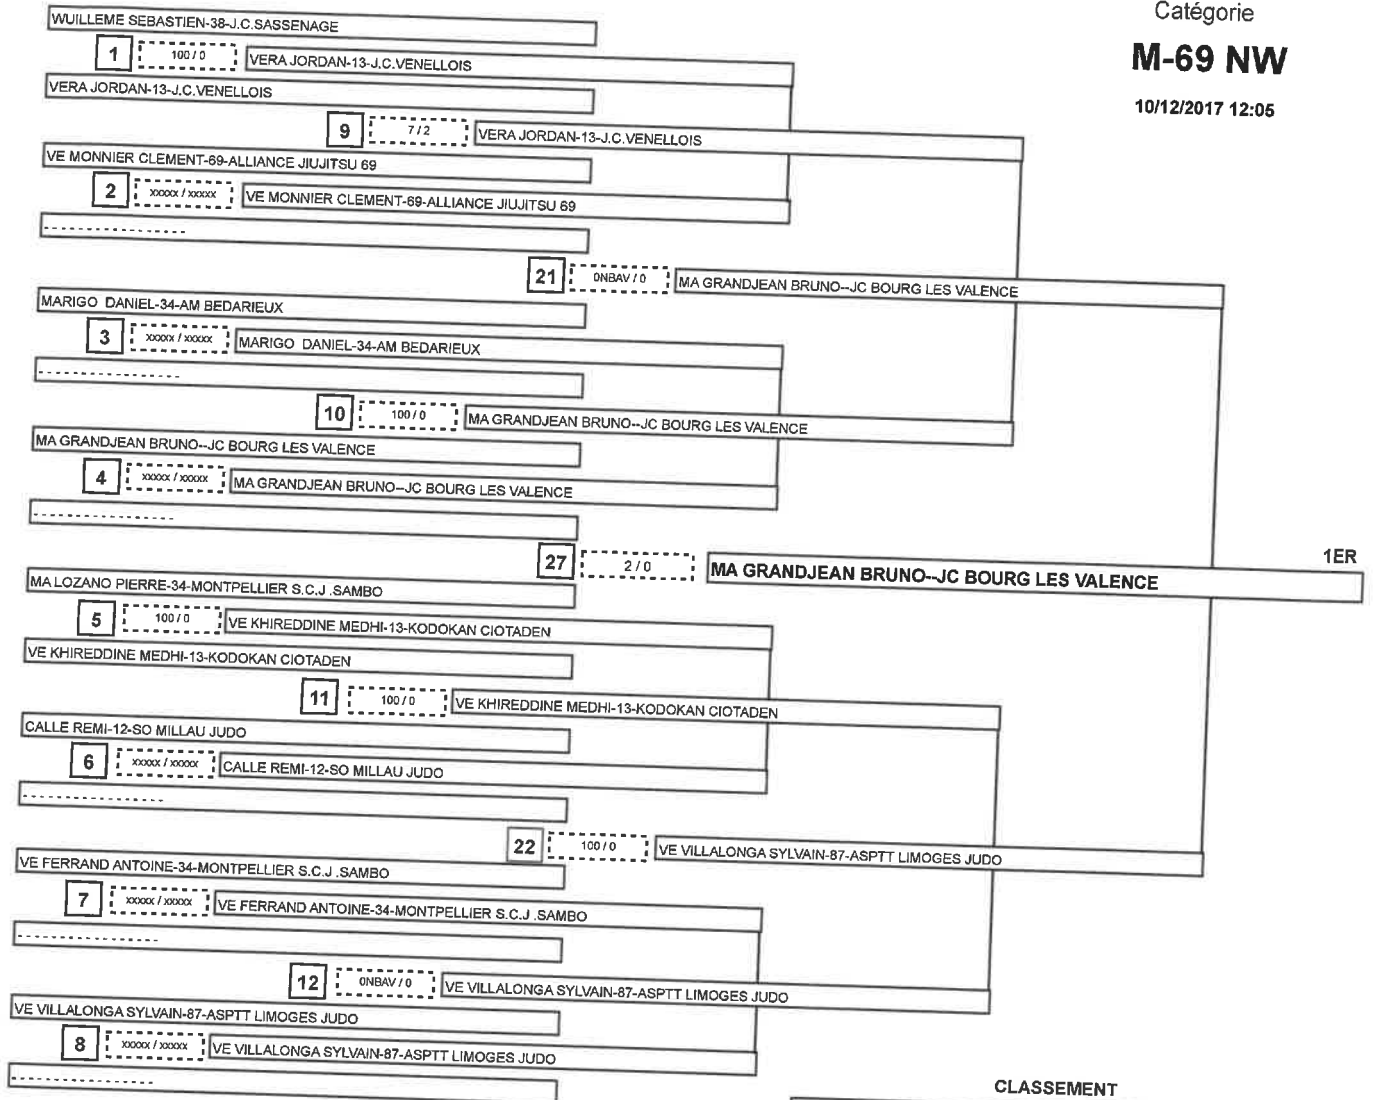

Open Narbonne Seniors NW

Catégorie

M-69 NW

10/12/2017 12:05