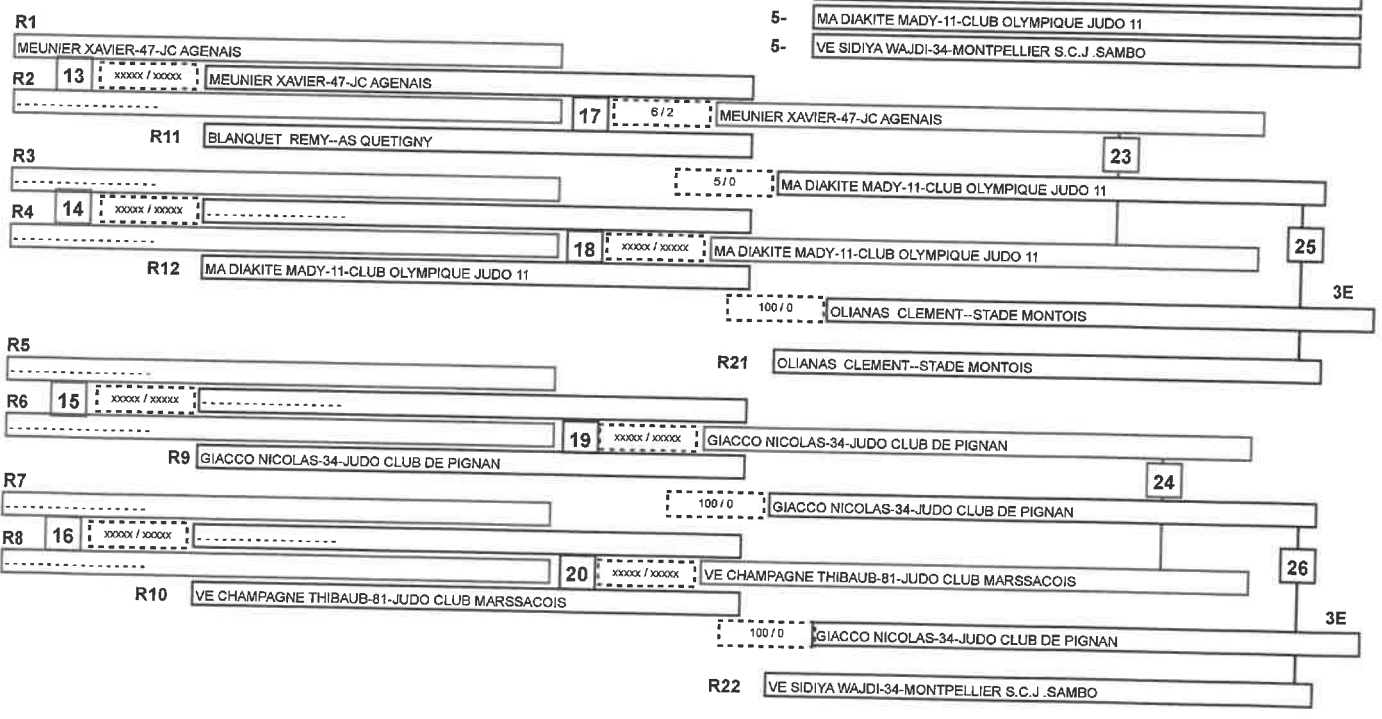

CLASSEMENT

- 1- TRINTIGNAC THOMAS--J.C CAGNES
- 2- MA LOPES RODRIGUES LUCAS--JC BOURG LES VALENCE
- 3- OLIANAS CLEMENT--STADE MONTOIS
- 3- GIACCO NICOLAS-34-JUDO CLUB DE PIGNAN
- 5- MA DIAKITE MADY-11-CLUB OLYMPIQUE JUDO 11
- 5- VE SIDIYA WAJDI-34-MONTPELLIER S.C.J .SAMBO