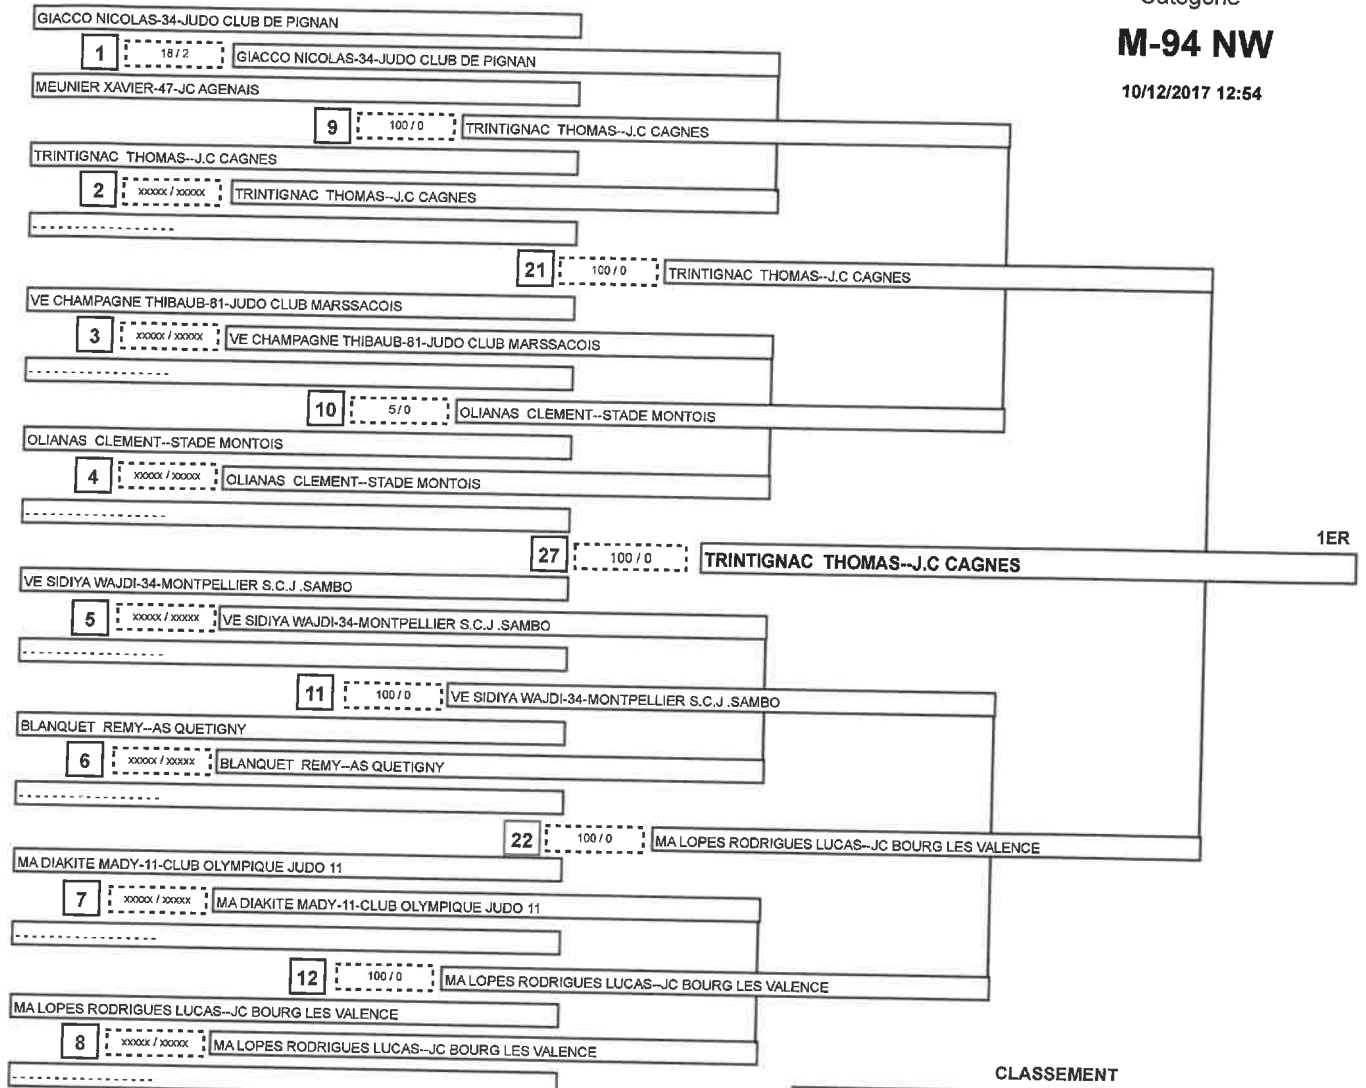

Open Narbonne Seniors NW

Catégorie

M-94 NW

10/12/2017 12:54