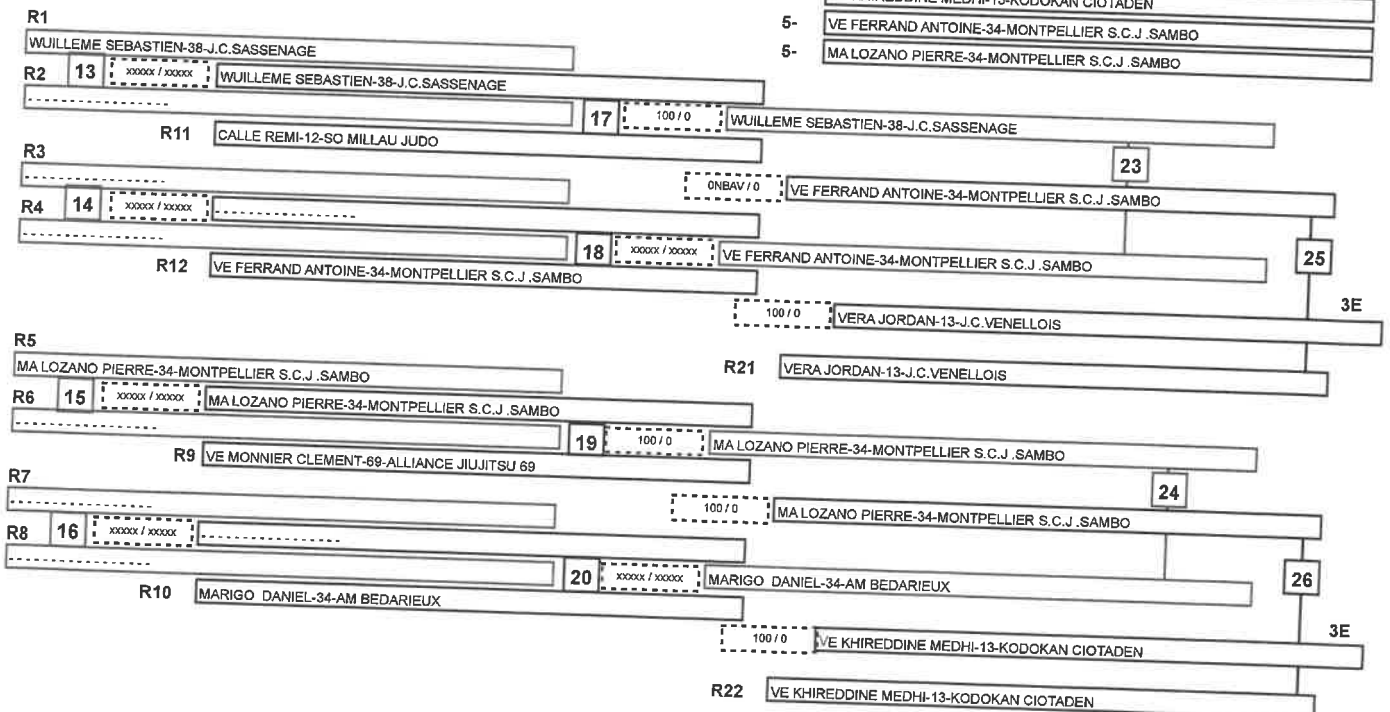

Open Narbonne Seniors NW

Catégorie

M-69 NW

10/12/2017 12:05

nb= 10 - combattants - repêchage intégral

CLASSEMENT

- 1- MA GRANDJEAN BRUNO--JC BOURG LES VALENCE
- 2- VE VILLALONGA SYLVAIN-87-ASPTT LIMOGES JUDO
- 3- VERA JORDAN-13-J.C.VENELLOIS
- 3- VE KHIREDDINE MEDHI-13-KODOKAN CIOTADEN
- 5- VE FERRAND ANTOINE-34-MONTPPELLIER S.C.J. SAMBO
- 5- MA LOZANO PIERRE-34-MONTPPELLIER S.C.J. SAMBO