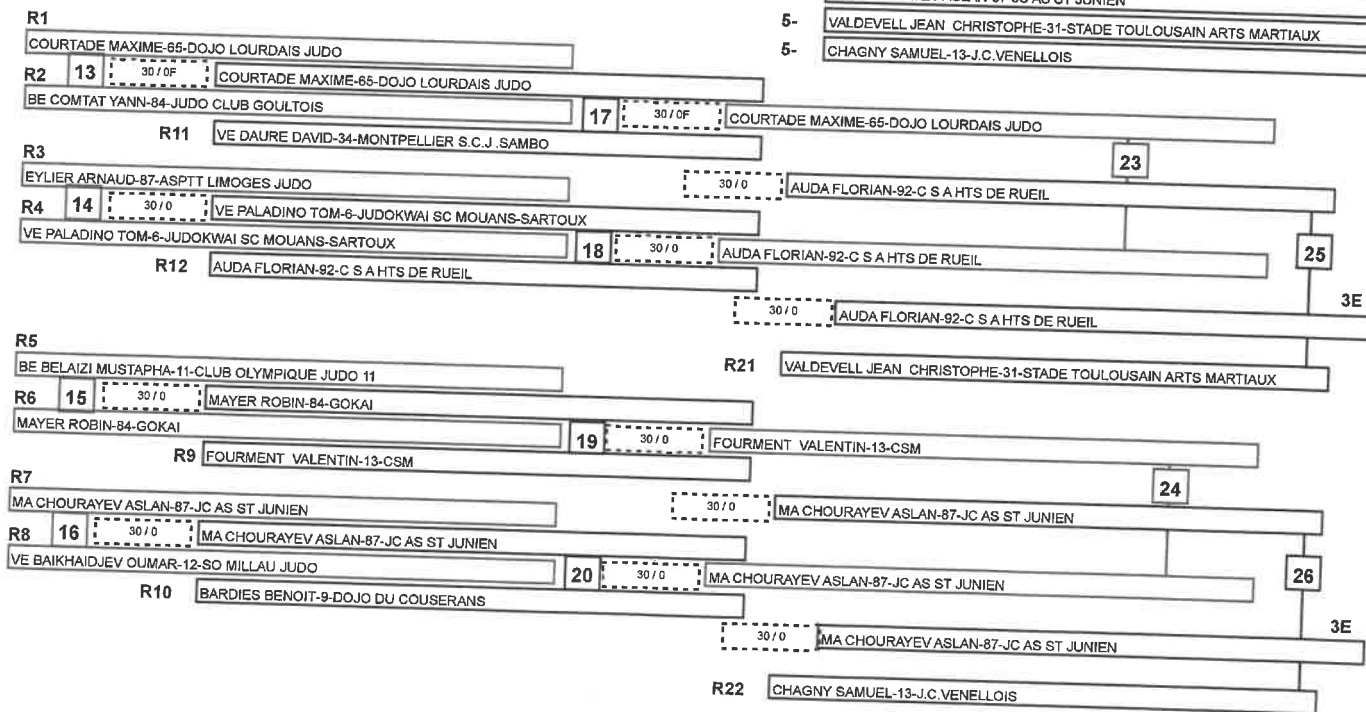

Open Narbonne Seniors NW

Catégorie

M-77 NW

10/12/2017 12:07

1ER

nb= 16 - combattants - repêchage intégral

CLASSEMENT

- 1- BE BON JOSE-13-KODOKAN CIOTADEN
- 2- CHAGNY GABRIEL-13-J.C.VENELLOIS
- 3- AUDA FLORIAN-92-C S A HTS DE RUEIL
- 3- MA CHOURAYEV ASLAN-87-JC AS ST JUNIEN
- 5- VALDEVELL JEAN CHRISTOPHE-31-STADE TOULOUSAIN ARTS MARTIAUX
- 5- CHAGNY SAMUEL-13-J.C.VENELLOIS