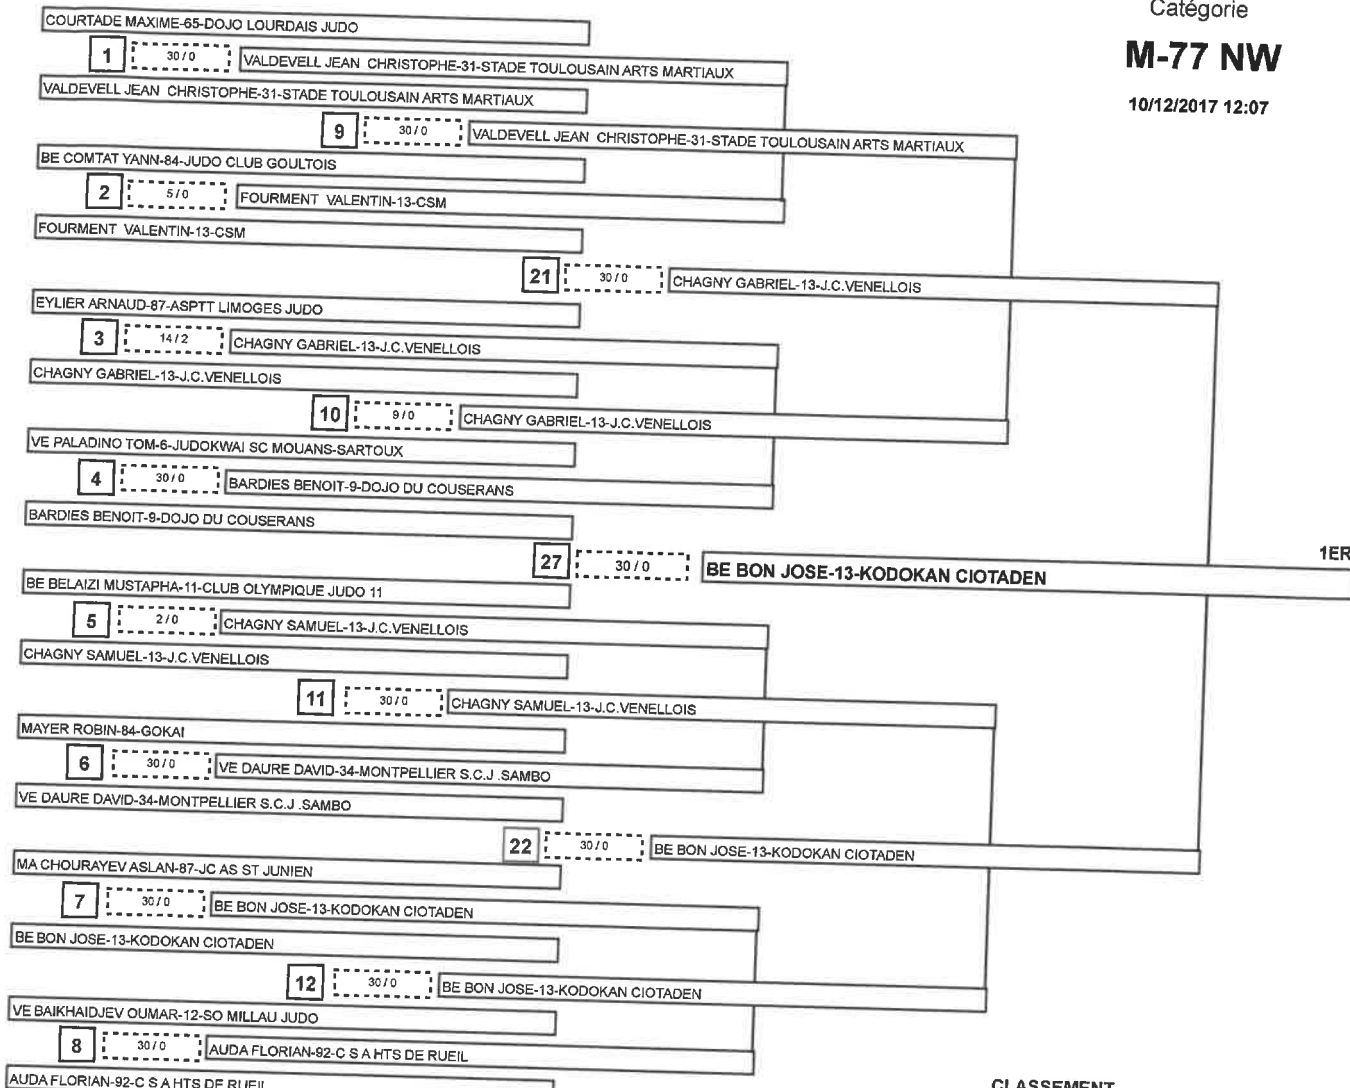

Open Narbonne Seniors NW

Catégorie

M-77 NW

10/12/2017 12:07