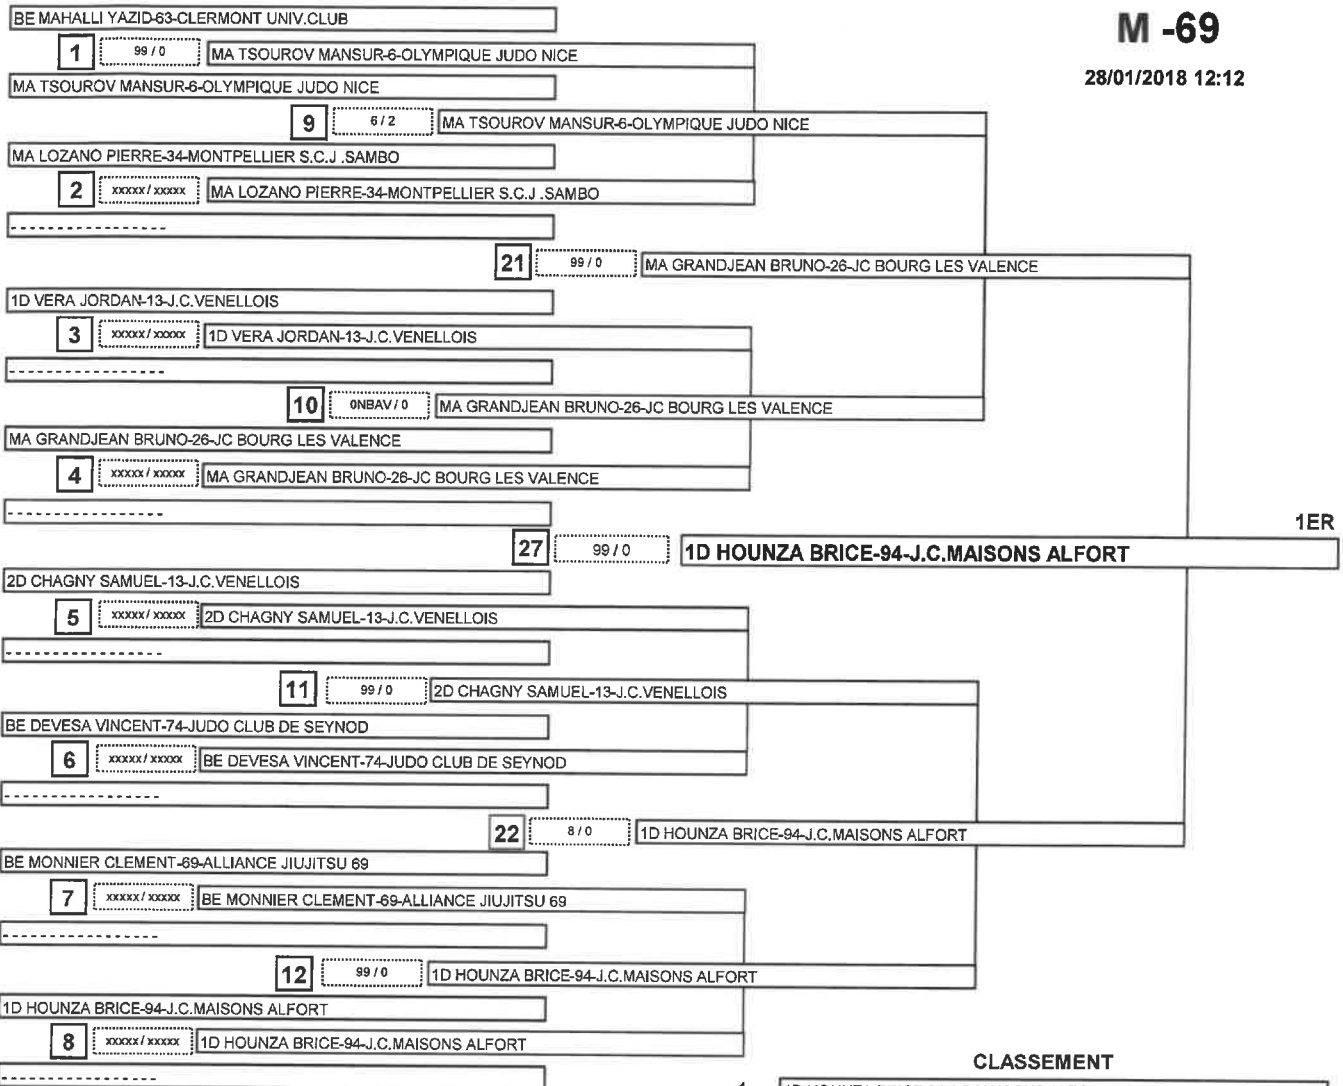

Open National Grésy NeWaza

Catégorie

M -69

28/01/2018 12:12