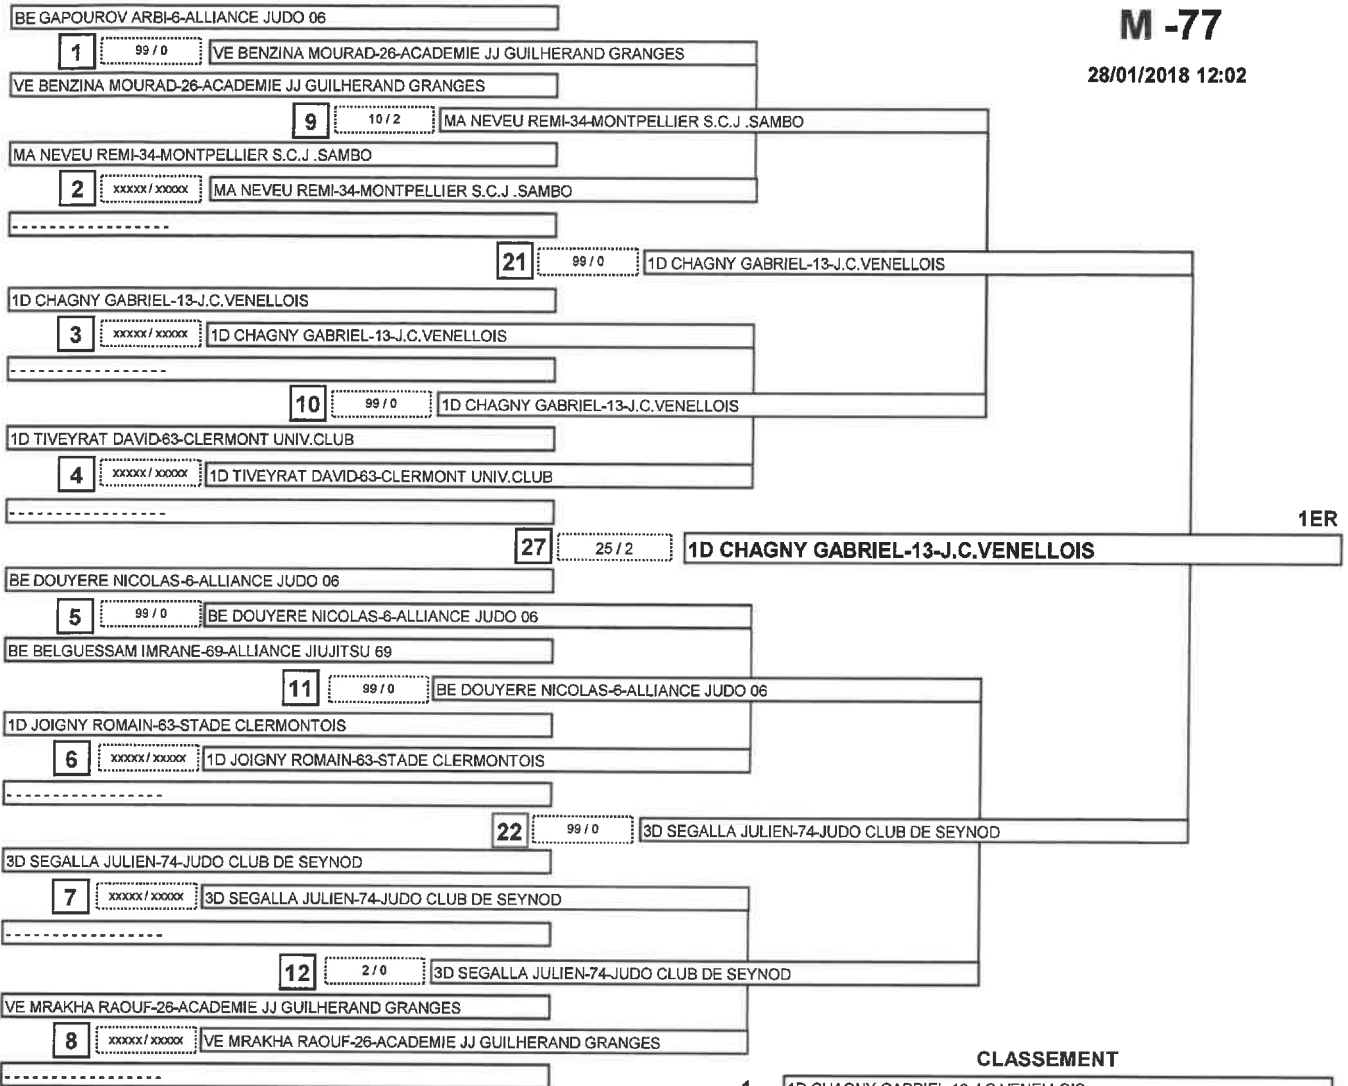

Open National Grésy NeWaza

Catégorie

M -77

28/01/2018 12:02