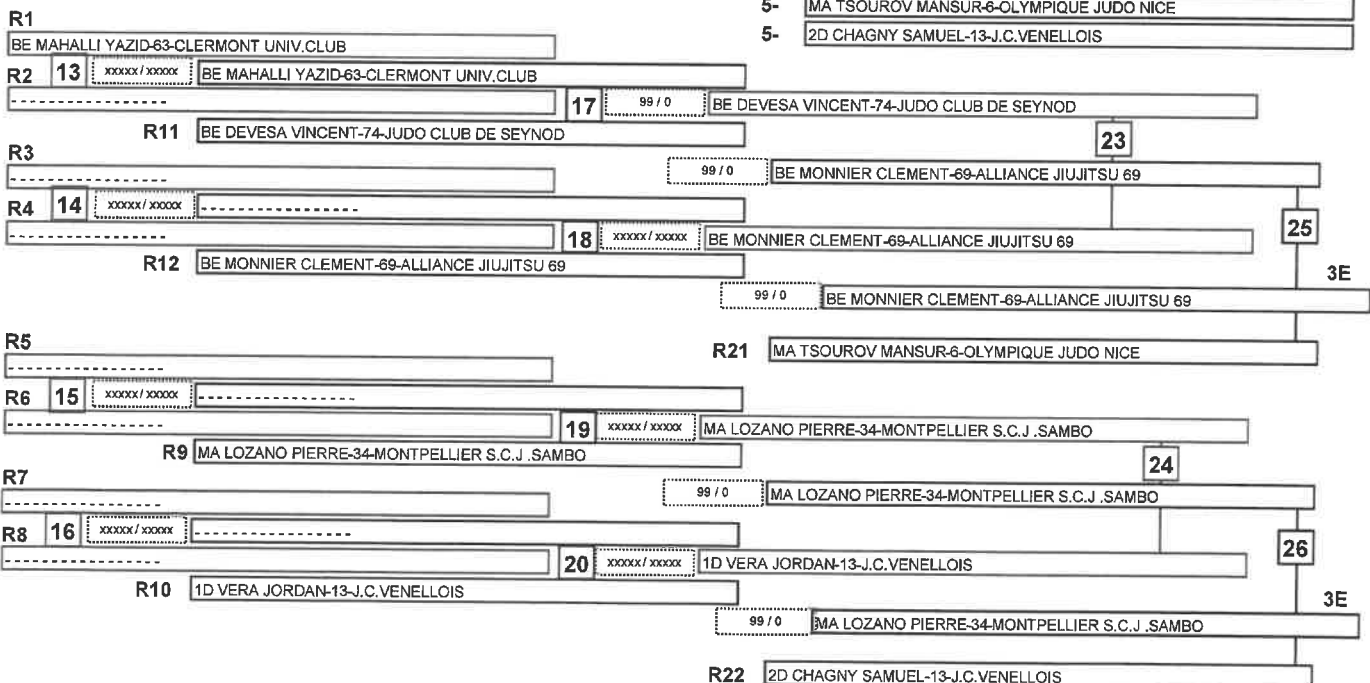

Open National Grésy NeWaza

Catégorie

M -69

28/01/2018 12:12

nb= 9 - combattants - repêchage intégral

CLASSEMENT

- 1- 1D HOUNZA BRICE-94-J.C.MAISONS ALFORT
- 2- MA GRANDJEAN BRUNO-26-JC BOURG LES VALENCE
- 3- BE MONNIER CLEMENT-69-ALLIANCE JIUJITSU 69
- 3- MA LOZANO PIERRE-34-MONTPPELLIER S.C.J .SAMBO
- 5- MA TSOUROV MANSUR-6-OLYMPIQUE JUDO NICE
- 5- 2D CHAGNY SAMUEL-13-J.C.VENELLOIS

CLASSEMENT

- 1- VE NAZEF ADAM-83-JC GARDEEN
- 2- 1D JULLIEN TOM-38-MARTIAL SPORTS 38
- 3- 3D DIEVART THOMAS-69-ALLIANCE JIUJITSU 69
- 3- VE LOPEZ NICOLAS-38-JUDO CLUB DU LAC CHARAVINES
- 5- BE CLEARD FREDERIC-26-JC BOURG LES VALENCE
- 5- BE FERREIRA NUNO-26-ACADEMIE JJ GUILHERAND GRANGES