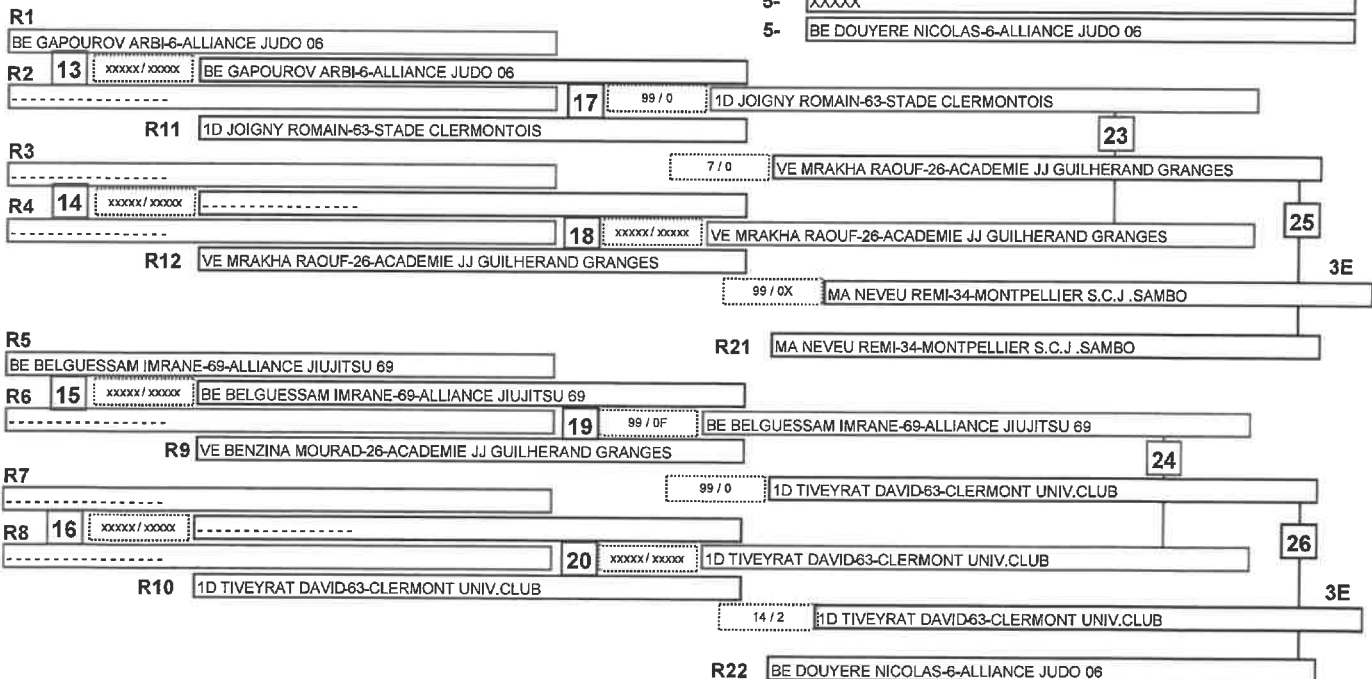

Open National Grésy NeWaza

Catégorie

M -77

28/01/2018 12:02

nb= 10 - combattants - repêchage intégral

CLASSEMENT

- 1- 1D CHAGNY GABRIEL-13-J.C.VENELLOIS
- 2- 3D SEGALLA JULIEN-74-JUDO CLUB DE SEYNOD
- 3- MA NEVEU REMI-34-MONTPPELLIER S.C.J .SAMBO
- 3- 1D TIVEYRAT DAVID-63-CLERMONT UNIV.CLUB
- 5- XXXXX
- 5- BE DOUYERE NICOLAS-6-ALLIANCE JUDO 06

CLASSEMENT

- 1- VE NAZEF ADAM-83-JC GARDEEN
- 2- 1D JULLIEN TOM-38-MARTIAL SPORTS 38
- 3- 3D DIEVART THOMAS-69-ALLIANCE JIUJITSU 69
- 3- VE LOPEZ NICOLAS-38-JUDO CLUB DU LAC CHARAVINES
- 5- BE CLEARD FREDERIC-26-JC BOURG LES VALENCE
- 5- BE FERREIRA NUNO-26-ACADEMIE JJ GUILHERAND GRANGES