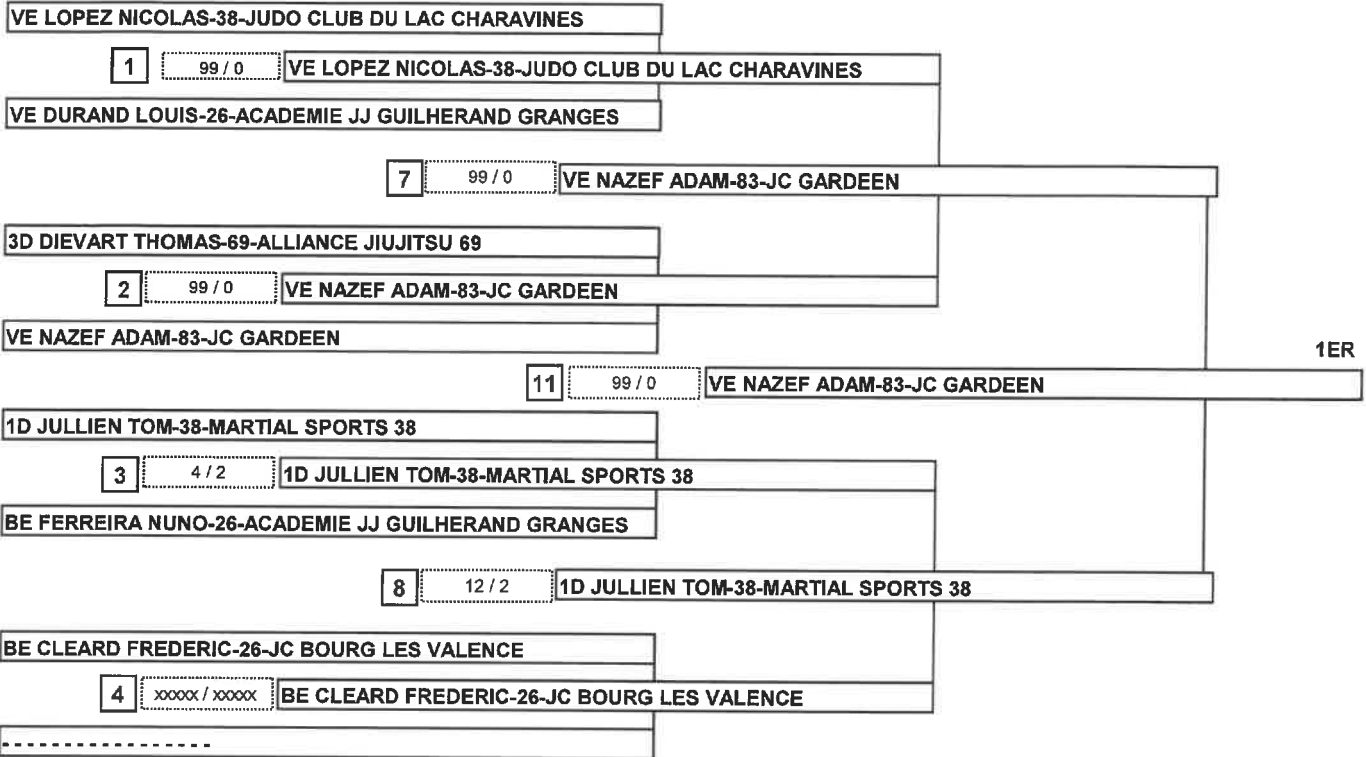

Open National Grésy NeWaza

Catégorie

M -77

28/01/2018 12:02

nb= 10 - combattants - repêchage intégral

CLASSEMENT

- 1- 1D CHAGNY GABRIEL-13-J.C.VENELLOIS
- 2- 3D SEGALLA JULIEN-74-JUDO CLUB DE SEYNOD
- 3- MA NEVEU REMI-34-MONTPPELLIER S.C.J .SAMBO
- 3- 1D TIVEYRAT DAVID-63-CLERMONT UNIV.CLUB
- 5- XXXXX
- 5- BE DOUYERE NICOLAS-6-ALLIANCE JUDO 06

CLASSEMENT

- 1- VE NAZEF ADAM-83-JC GARDEEN
- 2- 1D JULLIEN TOM-38-MARTIAL SPORTS 38
- 3- 3D DIEVART THOMAS-69-ALLIANCE JIUJITSU 69
- 3- VE LOPEZ NICOLAS-38-JUDO CLUB DU LAC CHARAVINES
- 5- BE CLEARD FREDERIC-26-JC BOURG LES VALENCE
- 5- BE FERREIRA NUNO-26-ACADEMIE JJ GUILHERAND GRANGES