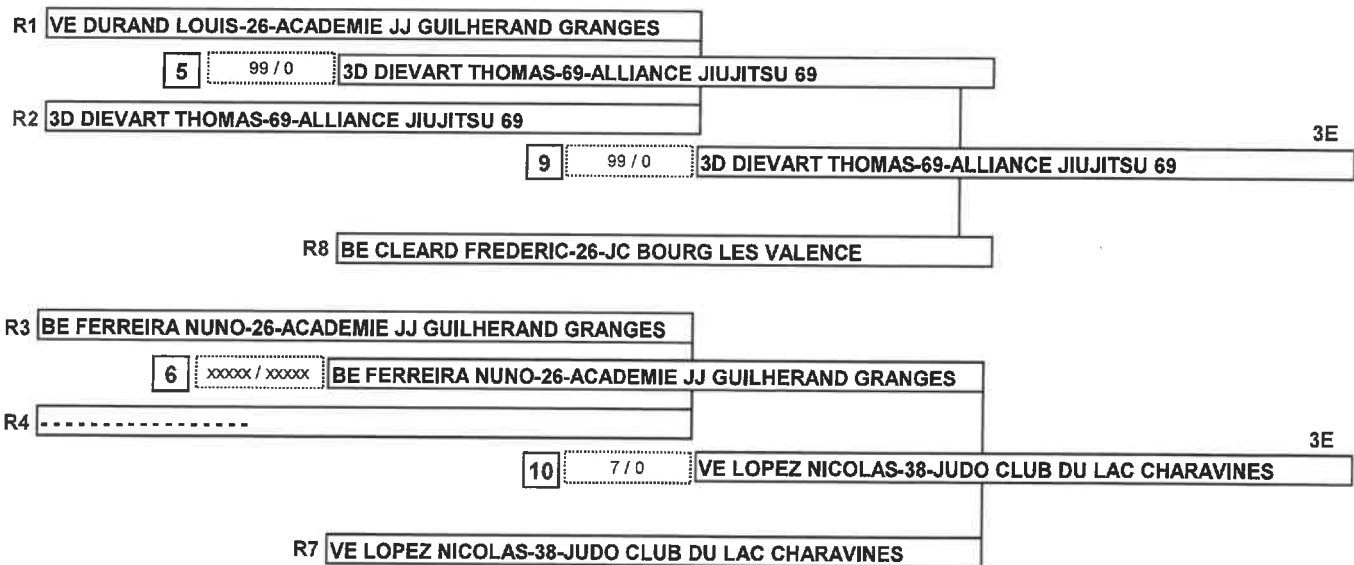

CLASSEMENT

- 1- VE NAZEF ADAM-83-JC GARDEEN
- 2- 1D JULLIEN TOM-38-MARTIAL SPORTS 38
- 3- 3D DIEVART THOMAS-69-ALLIANCE JIUJITSU 69
- 3- VE LOPEZ NICOLAS-38-JUDO CLUB DU LAC CHARAVINES
- 5- BE CLEARD FREDERIC-26-JC BOURG LES VALENCE
- 5- BE FERREIRA NUNO-26-ACADEMIE JJ GUILHERAND GRANGES

nb= 7 - Tableau repêchage intégral