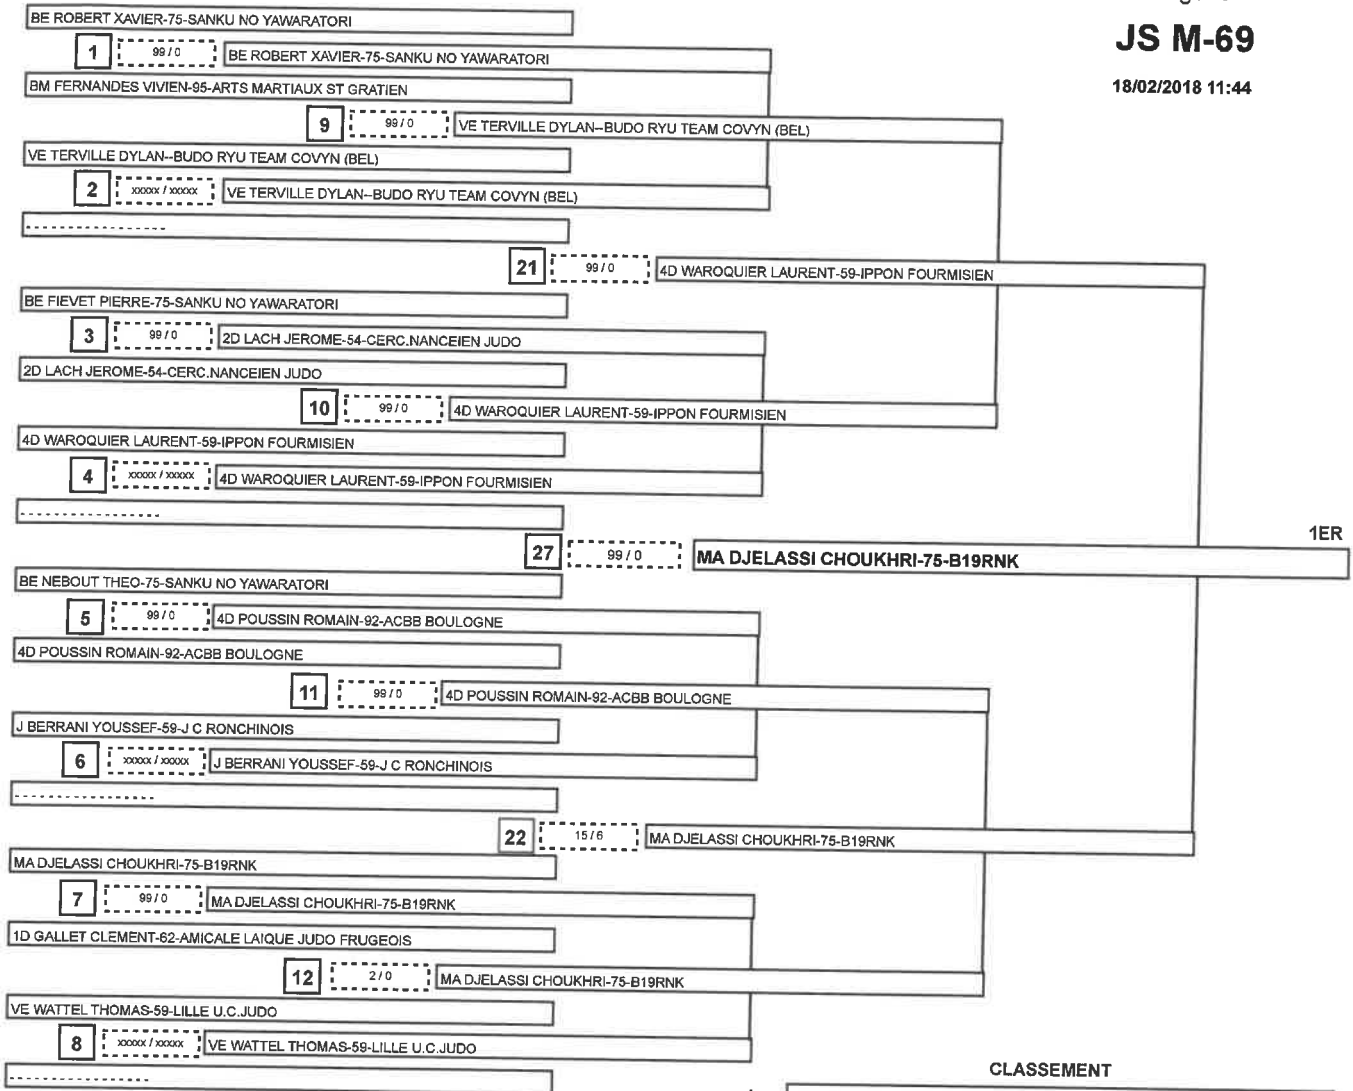

Open

Catégorie
JS M-69
18/02/2018 11:44