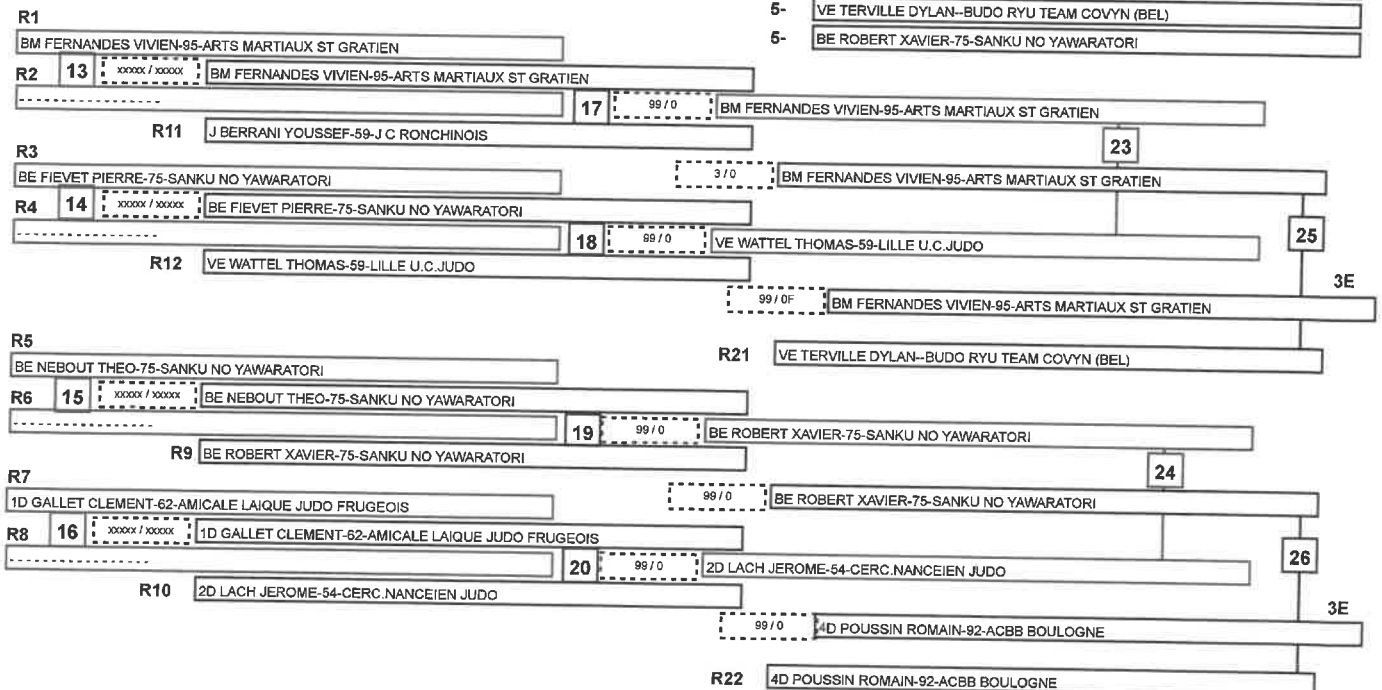

Open

Catégorie
JS M-69
 18/02/2018 11:44

nb= 12 - combattants - repêchage intégral

CLASSEMENT

- 1- MA DJELASSI CHOUKHRI-75-B19RNK
- 2- 4D WAROQUIER LAURENT-59-IPPON FOURMISIEN
- 3- BM FERNANDES VIVIEN-95-ARTS MARTIAUX ST GRATIEN
- 3- 4D POUSSIN ROMAIN-92-ACBB BOULOGNE
- 5- VE TERVILLE DYLAN-BUDO RYU TEAM COVYN (BEL)
- 6- BE ROBERT XAVIER-75-SANKU NO YAWARATORI

Open

Catégorie
JS M-77
18/02/2018 11:19

VE MAILLIARD ROMAIN-59-LILLE U.C.JUDO	1	99 / 0	VE MAILLIARD ROMAIN-59-LILLE U.C.JUDO
MA VANDERVOORDE KILIAN-ACAMA COMINES (BEL)	9	25 / 0	VE MAILLIARD ROMAIN-59-LILLE U.C.JUDO
1D LE MOAL QUENTIN-59-IPPON FOURMISIEU	2	8 / 0	1D LE MOAL QUENTIN-59-IPPON FOURMISIEU
VE EL FATMAOUI ABDERAHMAN-75-B19RNK	21	0NBAY / 0	VE MAILLIARD ROMAIN-59-LILLE U.C.JUDO
MA BERRANI SOFIANE-59-J C RONCHINOIS	3	15 / 13	1D ZING CHRISTOPHE-75-SANKU NO YAWARATORI
1D ZING CHRISTOPHE-75-SANKU NO YAWARATORI	10	99 / 0	2D ESTHER NICOLAS-35-C.P.B. RENNES
2D ESTHER NICOLAS-35-C.P.B. RENNES	4	xxxxx / xxxxxx	2D ESTHER NICOLAS-35-C.P.B. RENNES
MA LEMAIRE SEBASTIEN-59-J C RONCHINOIS	27	99 / 0	BL KORICHI YOUVEN-92-S C M CHATILLON
BL KORICHI YOUVEN-92-S C M CHATILLON	5	99 / 0	BL KORICHI YOUVEN-92-S C M CHATILLON
BL KORICHI YOUVEN-92-S C M CHATILLON	11	99 / 0	BL KORICHI YOUVEN-92-S C M CHATILLON
2D PLAINCHAULT MAXIME-95-ETOILE SPORTIVE DES CHAMPIOUX	6	xxxxx / xxxxxx	2D PLAINCHAULT MAXIME-95-ETOILE SPORTIVE DES CHAMPIOUX
MAAIT MOUTOU MUSTAPHA-59-J.C.QUIEVRECHAIN	22	99 / 0	BL KORICHI YOUVEN-92-S C M CHATILLON
1D CHAVASSIEU ALBAN-75-JUDO AIJAKU CLUB	7	99 / 0	1D CHAVASSIEU ALBAN-75-JUDO AIJAKU CLUB
1D CHAVASSIEU ALBAN-75-JUDO AIJAKU CLUB	12	4 / 0	2D FARINAUX CORENTIN-19-U. JUDO BRIVE CORREZE LIMOUSIN
2D FARINAUX CORENTIN-19-U. JUDO BRIVE CORREZE LIMOUSIN	8	xxxxx / xxxxxx	2D FARINAUX CORENTIN-19-U. JUDO BRIVE CORREZE LIMOUSIN