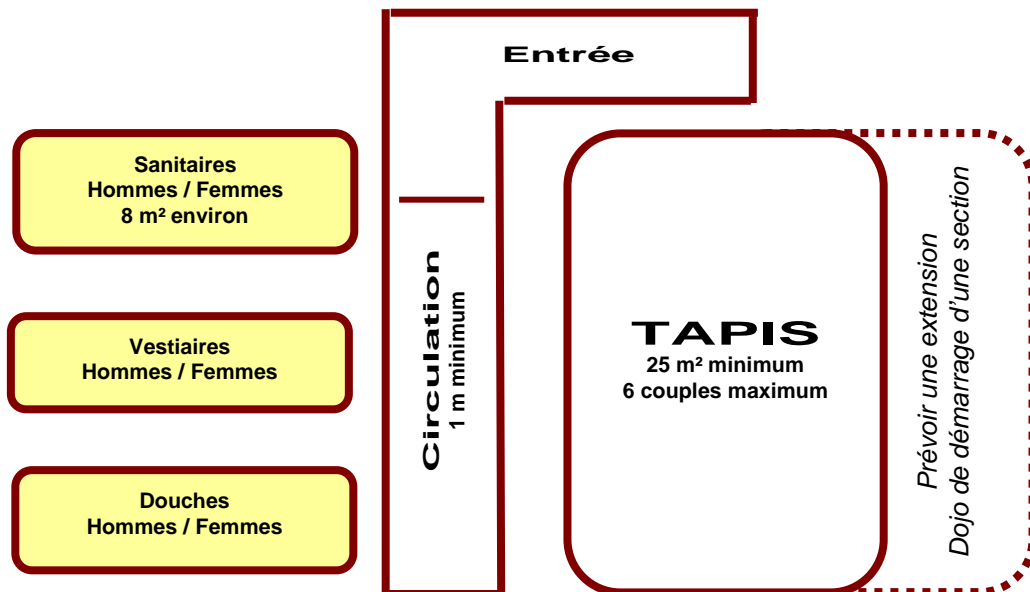

F.F.J.D.A.

Salle de Judo

DOJO de CLUB

Schémas

judo

Réglementation et Organigrammes

DOJOS DE CLUBS

INITIATION ET ENTRAÎNEMENT

Normes minimales

La hauteur libre de tout obstacle...

INITIATION ET ENTRAINEMENT
Exemple d'installation de 120 m²

PLAN D'UN TAPIS DE COMPETITION

Pour les dojos ayant plus d'une aire de compétition vous rapporter à la fiche spécifique

REGLEMENTATION

DOJO AVEC AU MINIMUM 2 SURFACES DE COMPETITION

ORGANIGRAMME