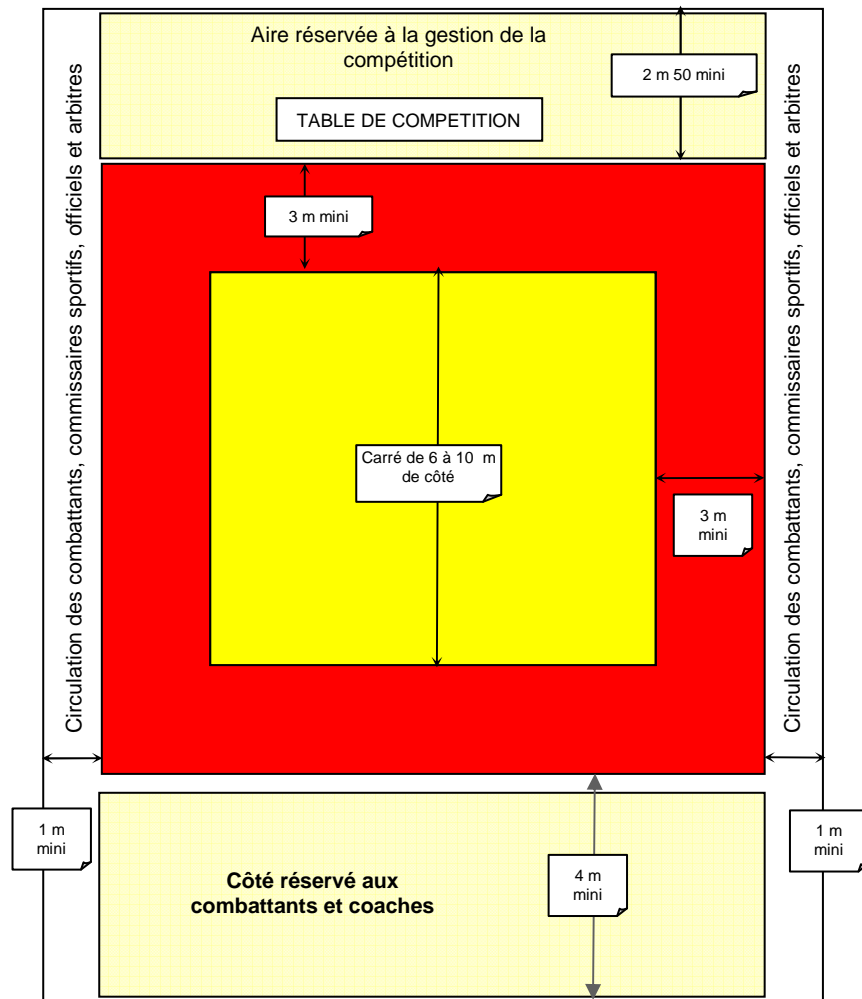

F.F.J.D.A.

Salle de Judo

DOJO de CLUB

Schémas

judo

Réglementation et Organigrammes

DOJOS DE CLUBS

INITIATION ET ENTRAÎNEMENT

Normes minimales

La hauteur libre de tout obstacle...

INITIATION ET ENTRAINEMENT
Exemple d'installation de 120 m²

PLAN D'UN TAPIS DE COMPETITION

Pour les dojos ayant plus d'une aire de compétition vous rapporter à la fiche spécifique

REGLEMENTATION

DOJO AVEC AU MINIMUM 2 SURFACES DE COMPETITION

ORGANIGRAMME