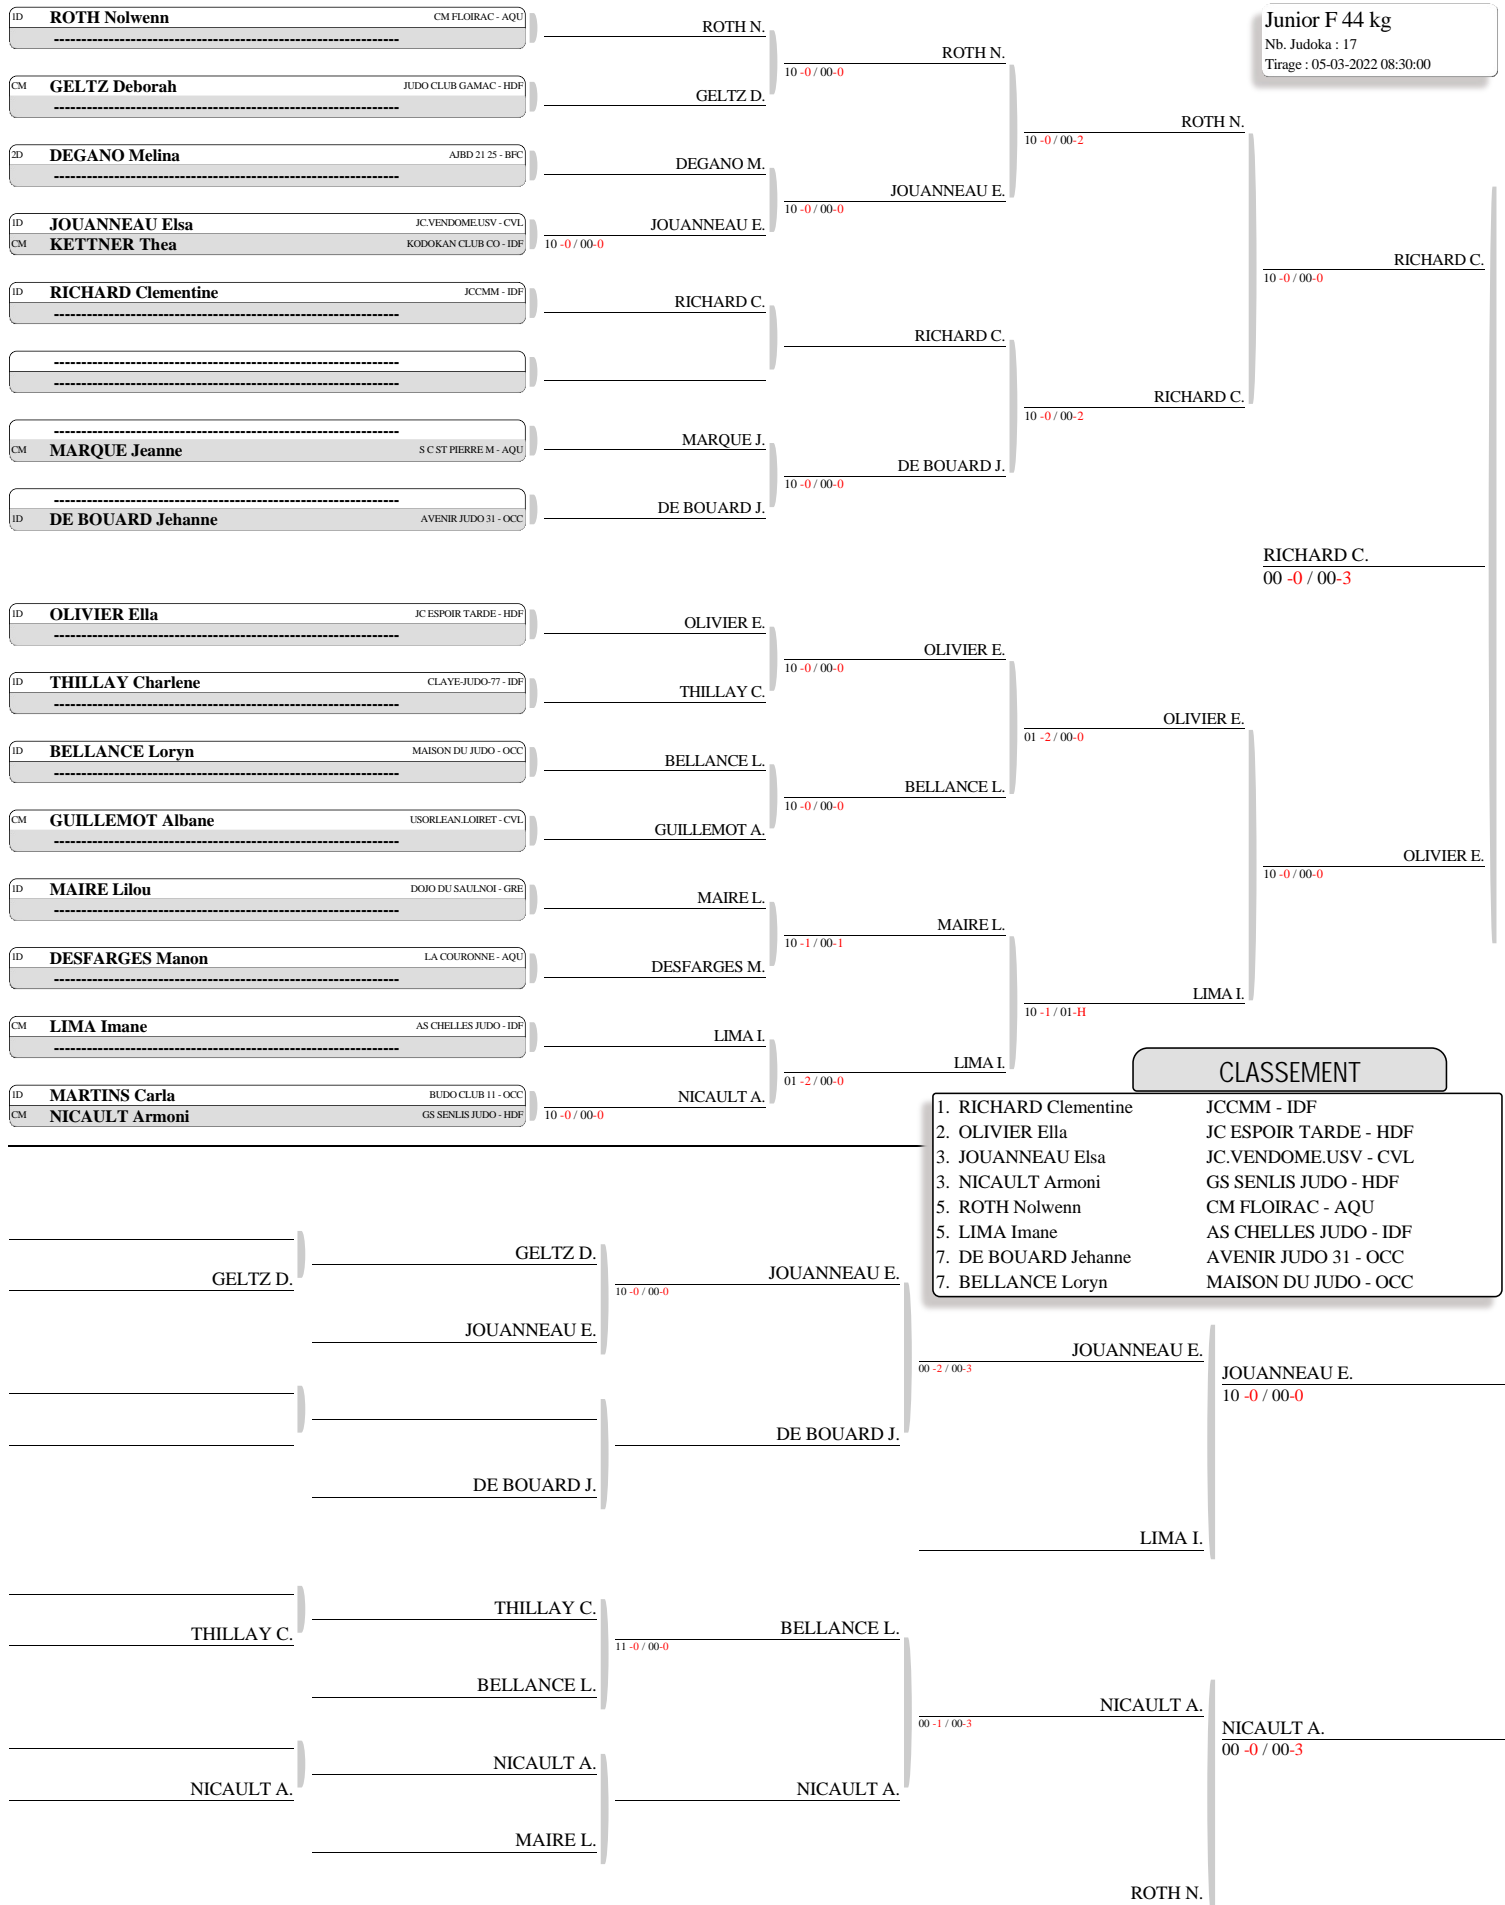

CHAMPIONNAT DE FRANCE JUNIORS 1D - INSTITUT DU JUDO
TABLEAU (Le05-03-2022)

CHAMPIONNAT DE FRANCE JUNIORS 1D - INSTITUT DU JUDO
TABLEAU (Le05-03-2022)

Junior F 48 kg

Nb. Judoka : 39

Tirage : 05-03-2022 08:31:19