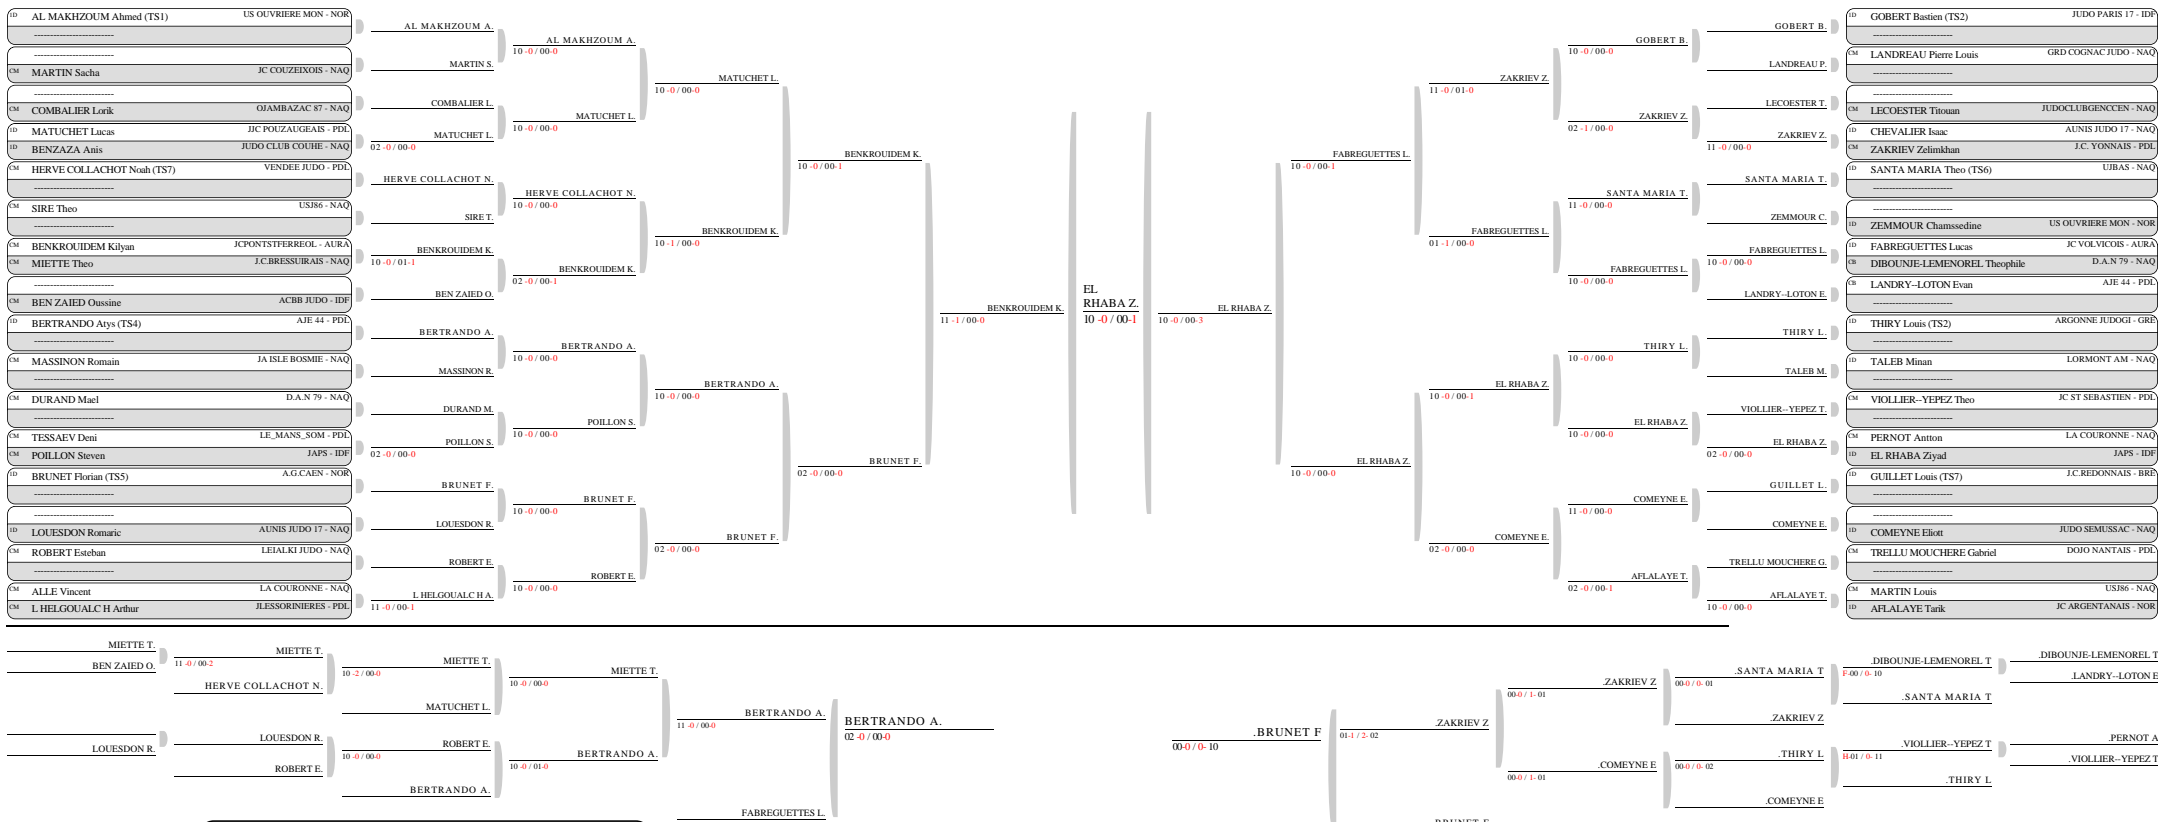

TOURNOI LABEL A CADETS NATIONAL DE BRESSUIRE - COMPLEXE SPORTIF ALAIN METAYER TABLEAU (Le08-10-2023)

Cadet
60 kg
40 Judokas

CLASSEMENT

1. EL RHABA Ziyad	JAPS - IDF
2. BENKROUIDEM Kilyan	JCPONTSTFERREOL - AURA
3. BRUNET Florian	A.G.CAEN - NOR
3. BERTRANDO Atyss	AJE 44 - PDL
5. ZAKKRIEV Zelimkhan	J.C. YONNAIS - PDL
5. FABREGUETTES Lucas	JC VOLVICOIS - AURA
7. COMEYNE Eliott	JUDO SEMUSSAC - NAQ
7. MIETTE Theo	J.C.BRESSUIRAIS - NAQ