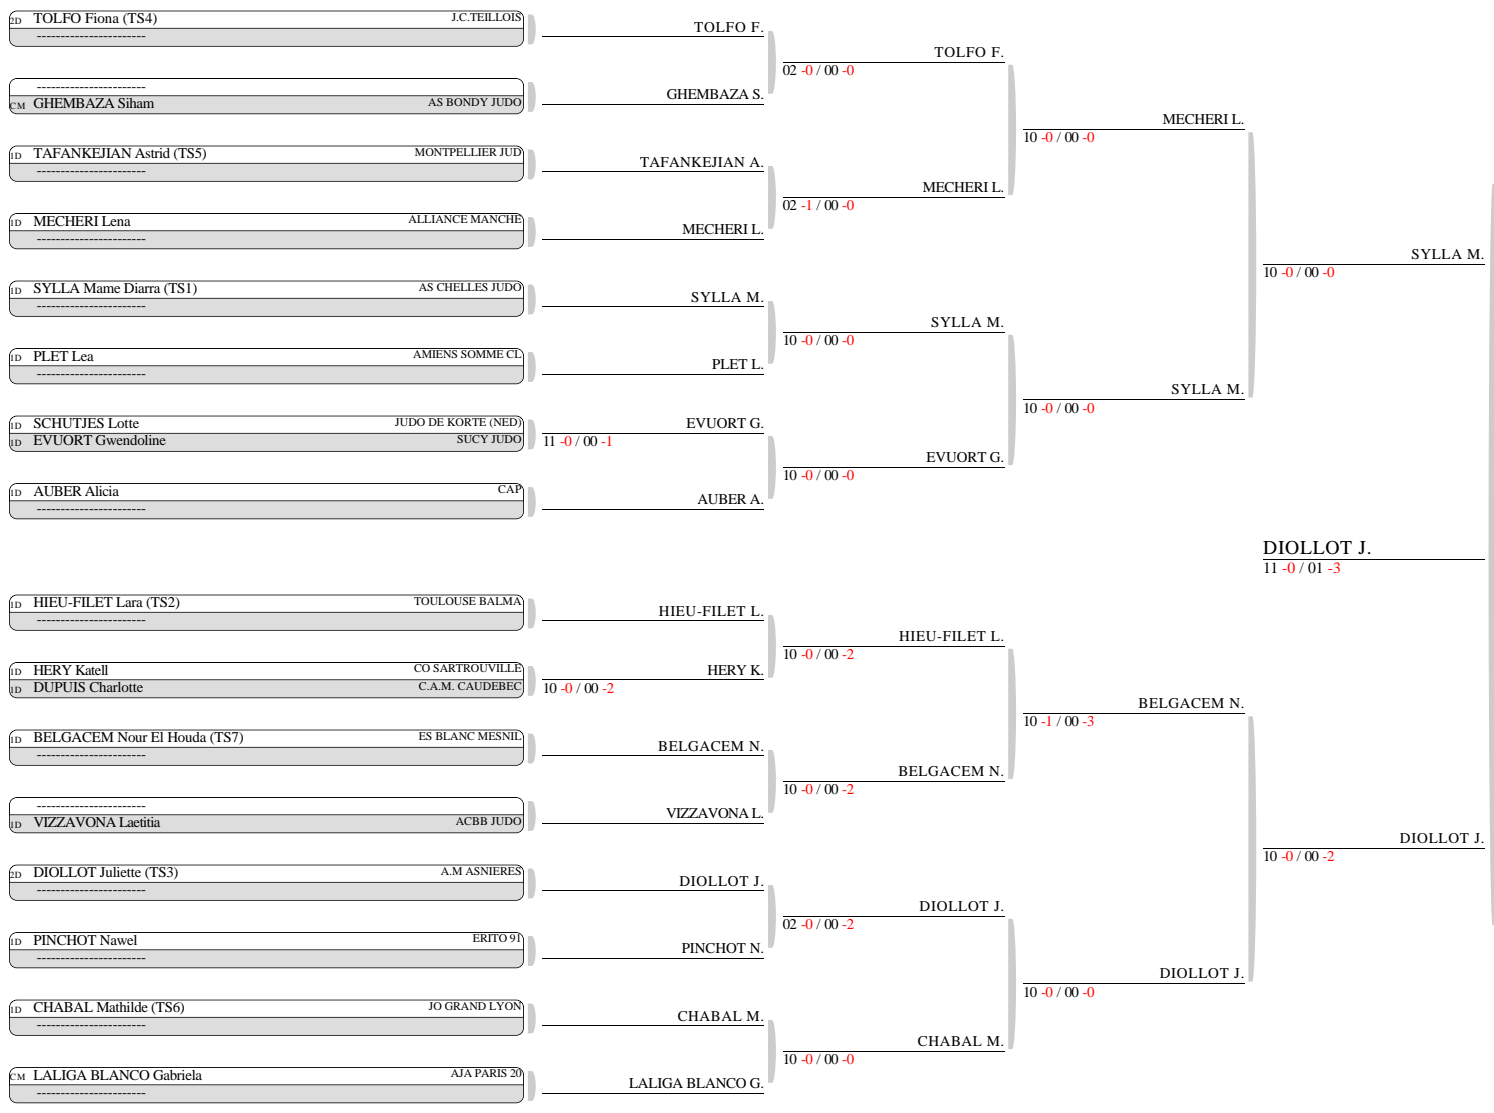

TOURNOI EXCELLENCE MICHEL BEAUVAIS AMSG - STADE MICHEL HIDALGO
TABLEAU (Le24-02-2024)

Senior
70 kg
18 Judokas

CLASSEMENT

1. DIOLLOT Juliette	A.M ASNIERES
2. SYLLA Mame Diarra	AS CHELLES JUDO
3. BELGACEM Nour El Houda	ES BLANC MESNIL
3. CHABAL Mathilde	JO GRAND LYON
5. EVUORT Gwendoline	SUCY JUDO
5. MECHERI Lena	ALLIANCE MANCHE
7. TOLFO Fiona	J.C.TEILLOIS
7. HIEU-FILET Lara	TOULOUSE BALMA