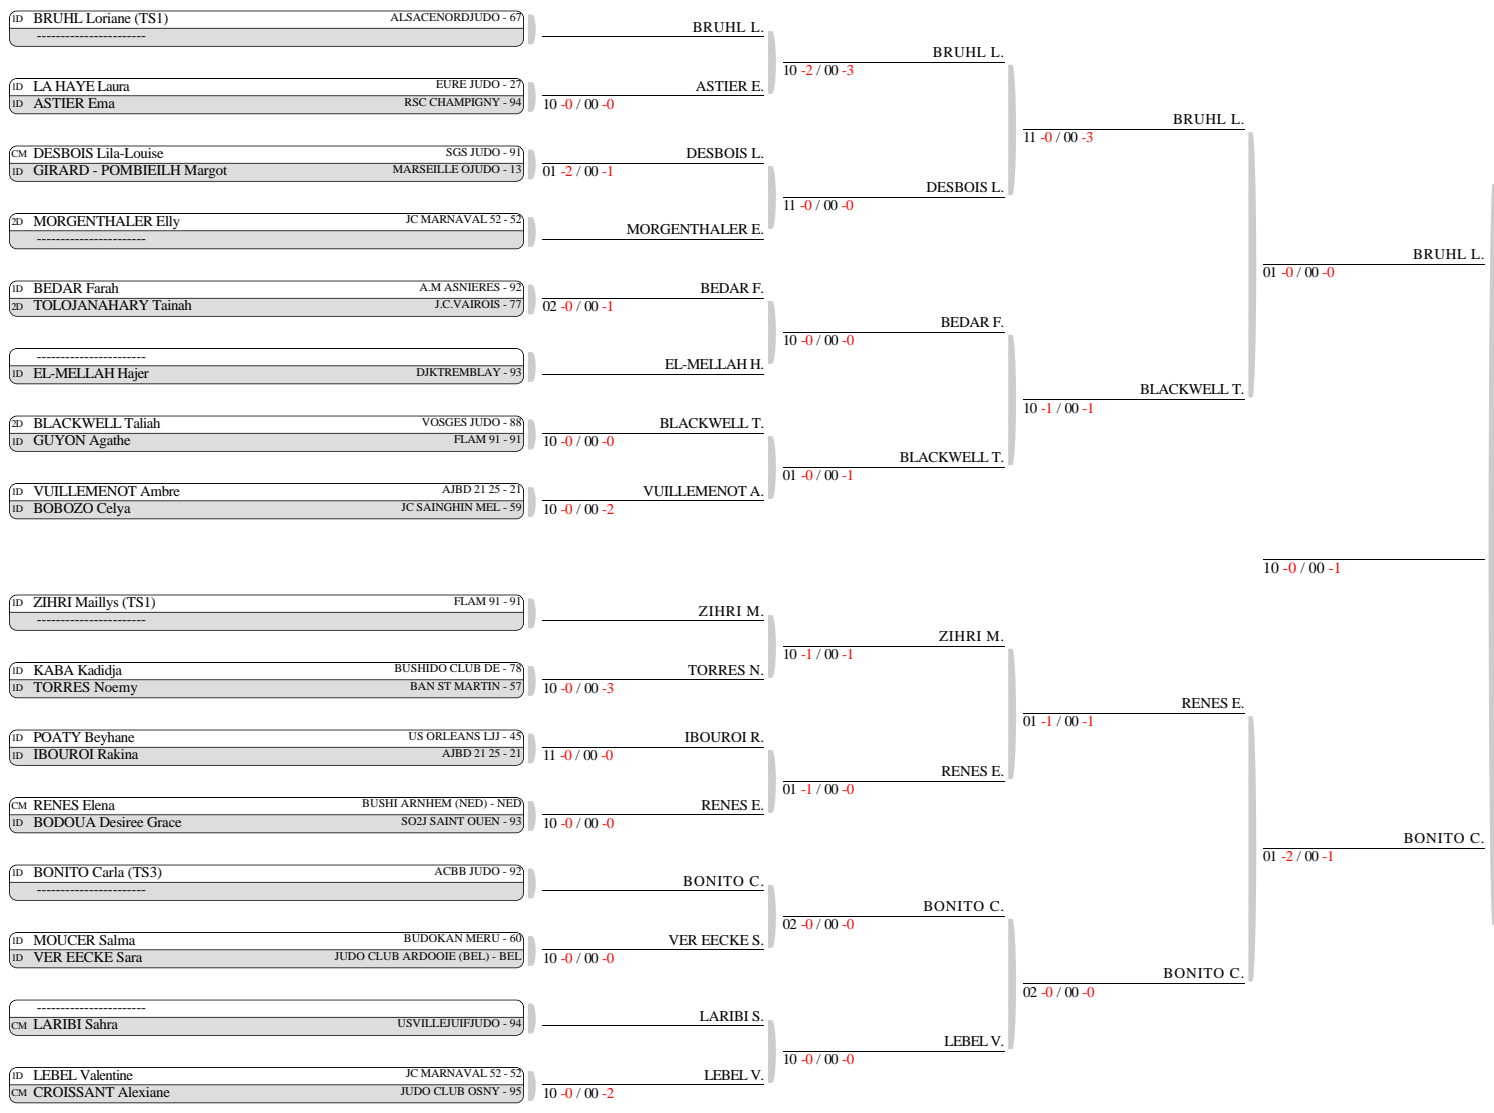

TOURNOI EXCELLENCE JUNIORS TRAPPES - GYMNASE PAUL MAHIER
TABLEAU (Le25-11-2023)

Junior
63 kg
26 Judokas

CLASSEMENT

1. BRUHL Loriane	ALSACENORDJUDO - 67
2. BONITO Carla	ACBB JUDO - 92
3. ASTIER Ema	RSC CHAMPIGNY - 94
3. ZIHRI Maillys	FLAM 91 - 91
5. BLACKWELL Taliah	VOSGES JUDO - 88
5. RENES Elena	BUSHI ARNHEN (NED) - NED
7. BEDAR Farah	A.M ASNIERES - 92
7. VER EECKE Sara	JUDO CLUB ARDOOIE (BEL) - BEL