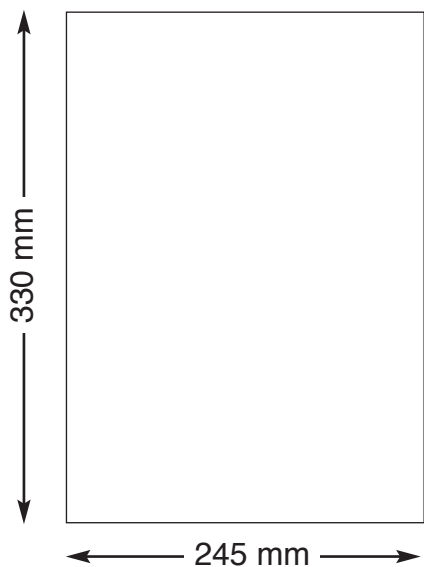

FICHE TECHNIQUE PLAQUETTE JUDO

Plaquette 4 volets 3 plis roulés
+ rabat pied
Format plié : 245mm x 330mm
Format ouvert : 977mm x 330mm